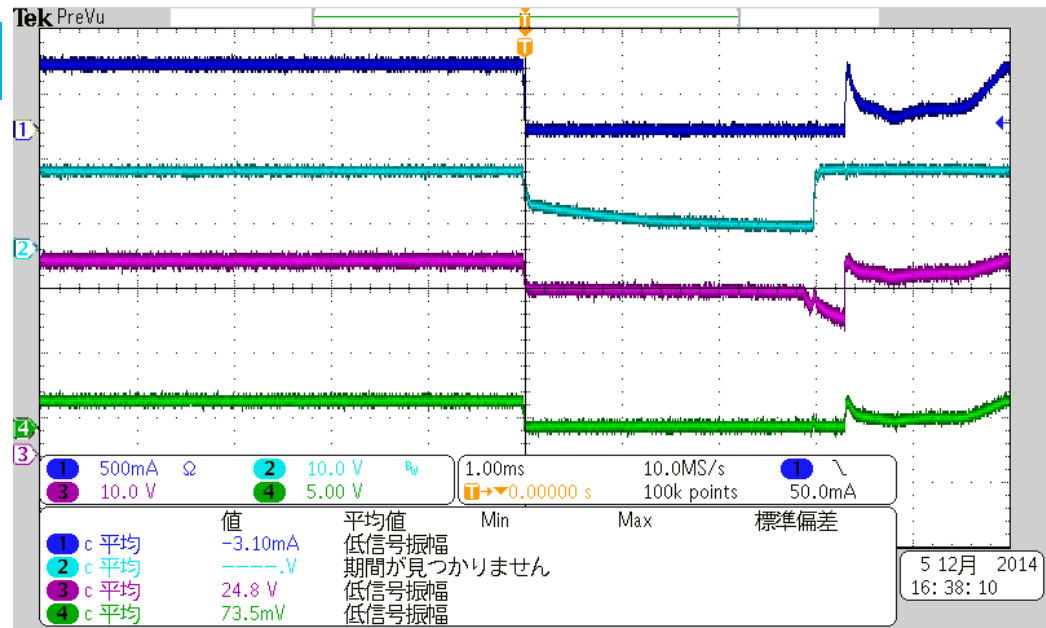

3ms  
instantaneous  
interruption

ILED  
Vin  
Vout

TP\_DIAG1

2ms  
instantaneous  
interruption

ILED  
Vin  
Vout

TP\_DIAG1