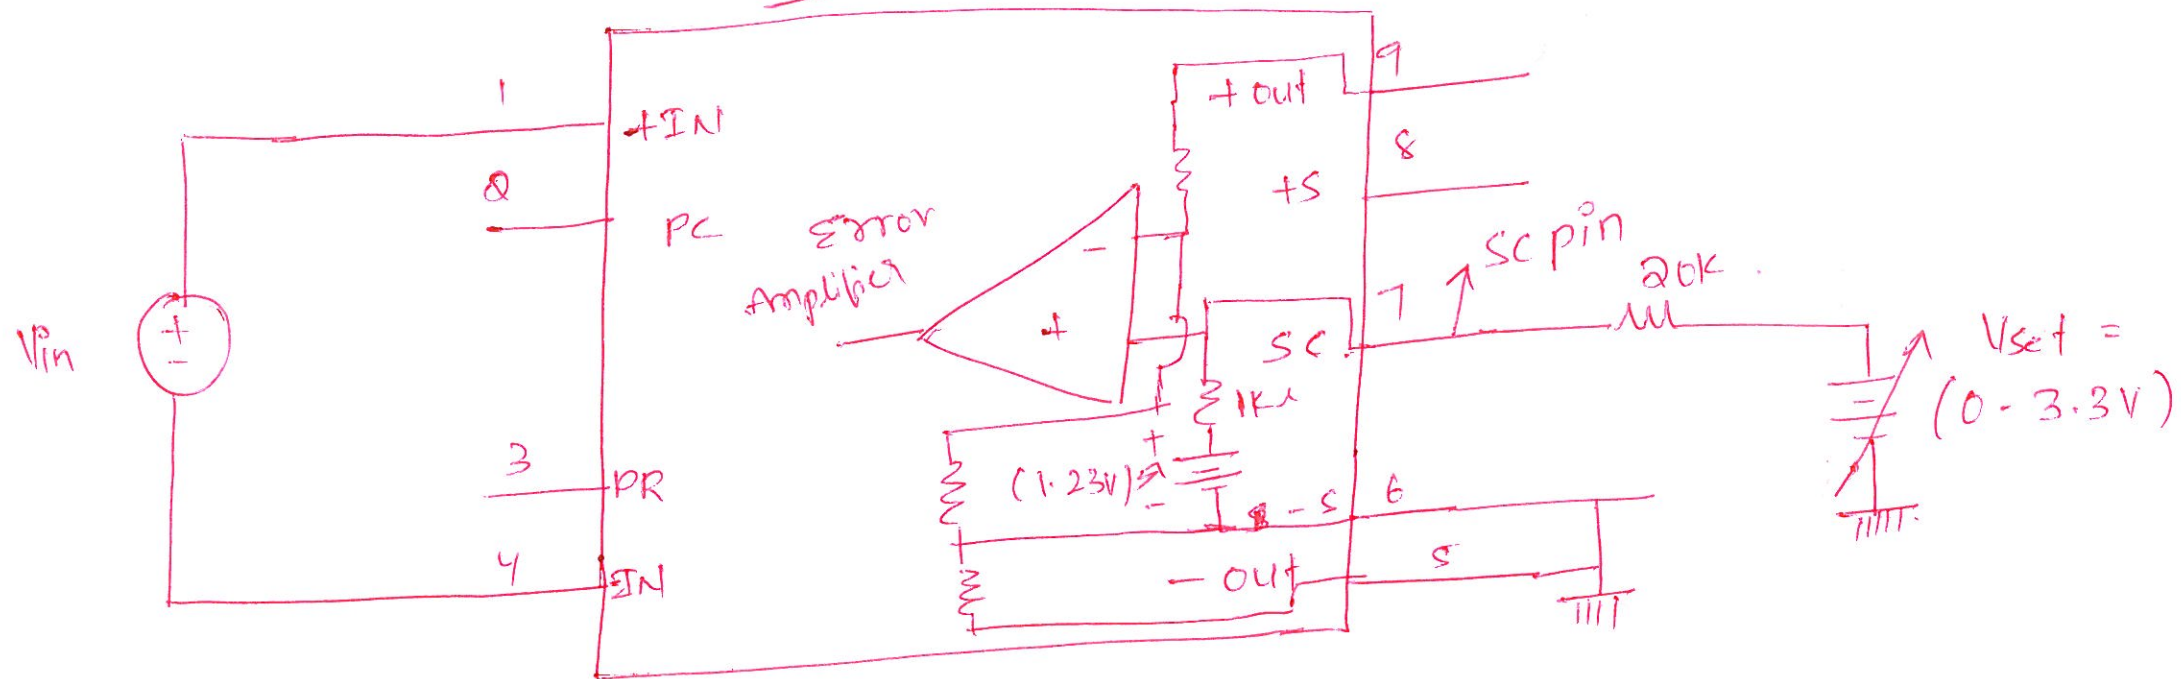

8V out 300W

V375A8C300BL

Vset	Vout	I out	Vsc
0V	7.62V	10A	1.17V
1.023V	7.93V	10A	1.22V
2.013V	8.25V	10A	1.26V
3.305V	8.65V	10A	1.328V
Open	8V	10A	1.23V