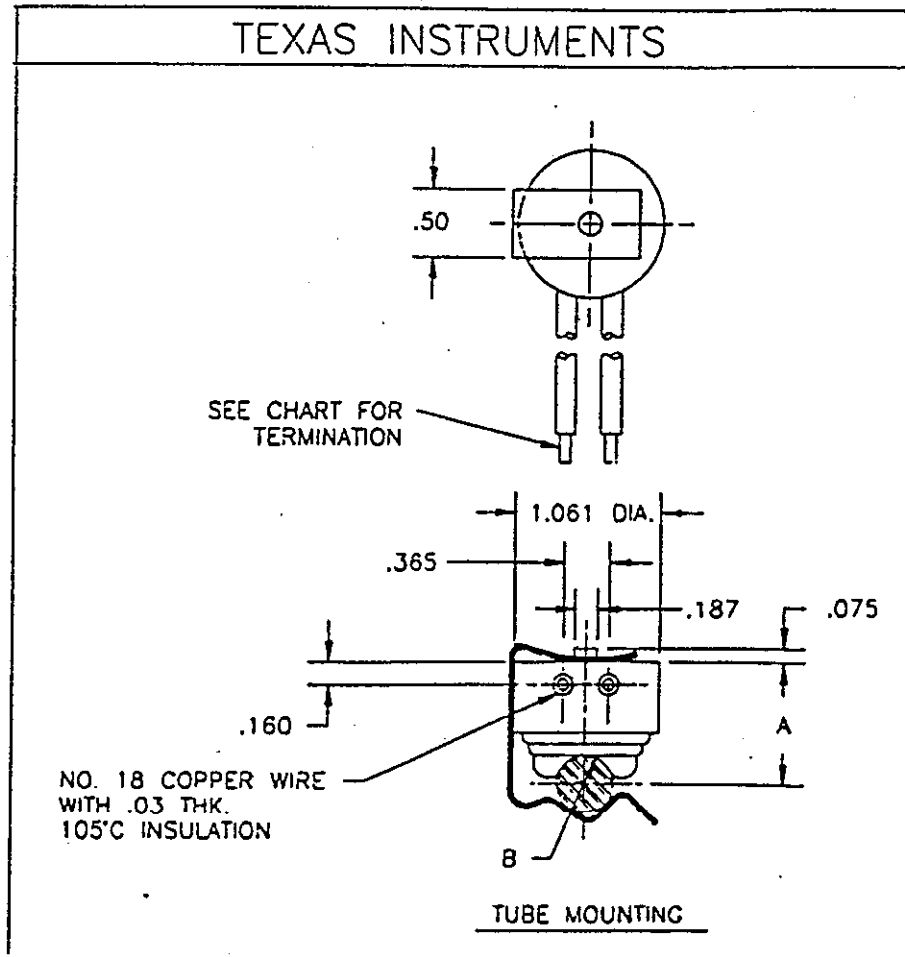

デフロストセンサー

PART No. AX1354076-10

CLOSE ON TEMP FALL AT $26^{\circ}\text{F} \pm 6^{\circ}$
OPEN ON TEMP RISE AT $61^{\circ}\text{F} \pm 5^{\circ}$

ON : - 3.3°C
OFF : 16.1°C