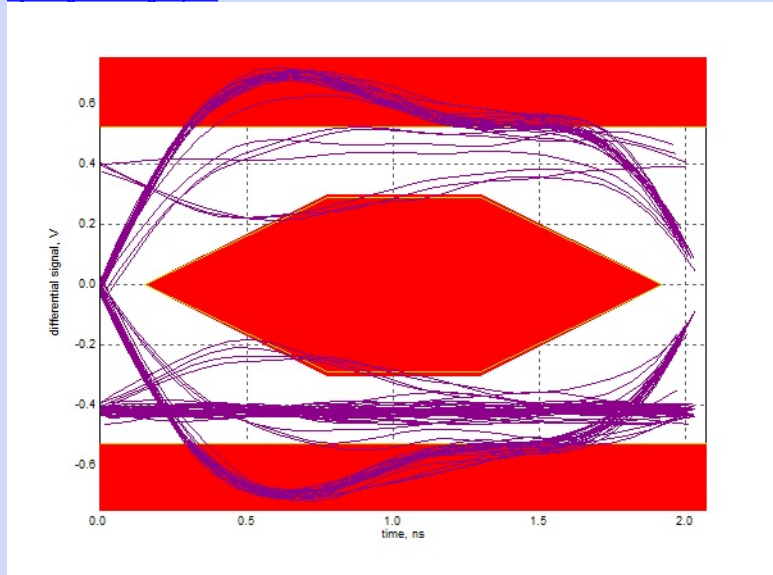

[Back to Summary Table](#)

Paired JK Jitter							
Measurement Details	Speed	Measured Value	Test Result	Margin	Low Limit	High Limit	Comments
Max JK Jitter	High Speed	17.525 ps	Informative	N.A	N.A	N.A	N.A
Min JK Jitter	High Speed	-16.849 ps	Informative	N.A	N.A	N.A	N.A
RMS JK Jitter	High Speed	11.145 ps	Informative	N.A	N.A	N.A	N.A
ERROR MESSAGE	N.A						

[Back to Summary Table](#)

Paired KJ Jitter							
Measurement Details	Speed	Measured Value	Test Result	Margin	Low Limit	High Limit	Comments
Max KJ Jitter	High Speed	24.050 ps	Informative	N.A	N.A	N.A	N.A
Min KJ Jitter	High Speed	-40.498 ps	Informative	N.A	N.A	N.A	N.A
RMS KJ Jitter	High Speed	13.250 ps	Informative	N.A	N.A	N.A	N.A
ERROR MESSAGE	N.A						

[Back to Summary Table](#)

Eye Diagram for High Speed

Waveform Plot for High Speed