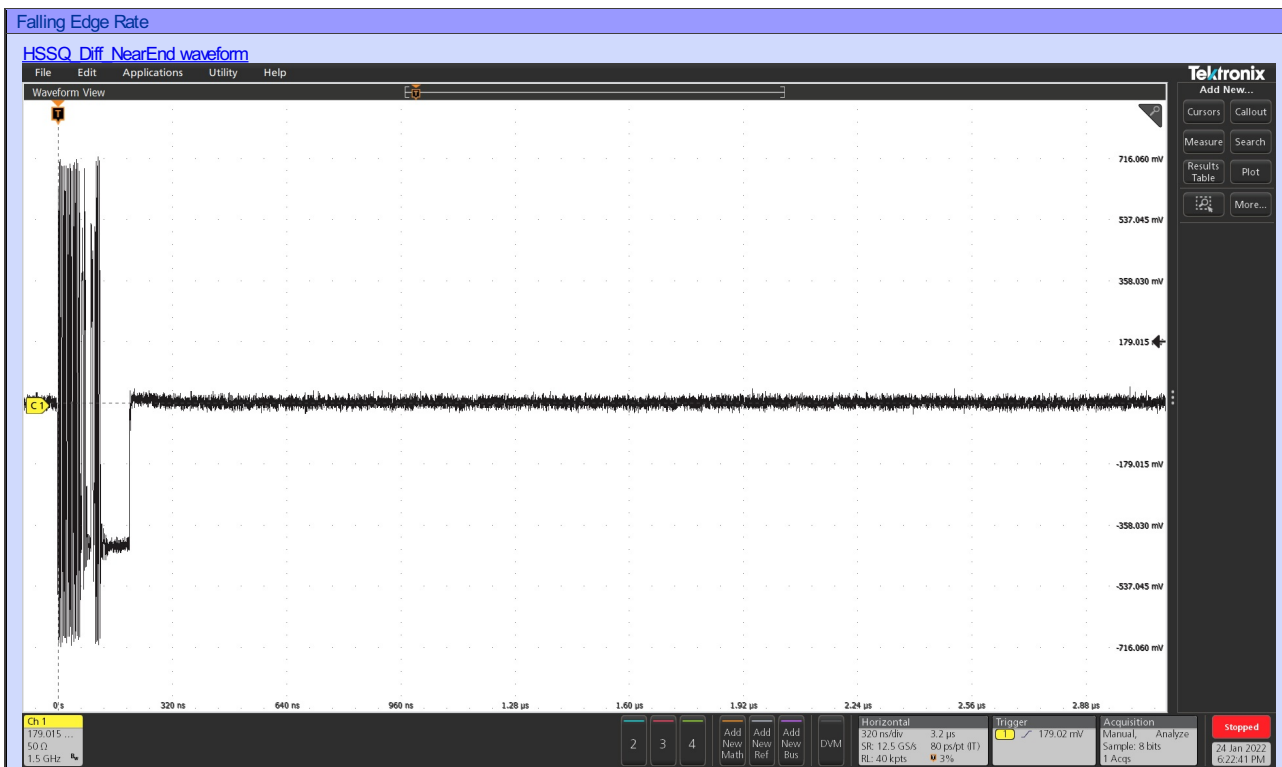

Details	Speed	Measured value	Test Result	Margin	Low Limit	High Limit	Comments
Max Consecutive Jitter	High Speed	48.184 ps	Informative	N.A	N.A	N.A	N.A
Min Consecutive Jitter	High Speed	-20.050 ps	Informative	N.A	N.A	N.A	N.A
RMS Consecutive Jitter	High Speed	11.839 ps	Informative	N.A	N.A	N.A	N.A
ERROR MESSAGE	N.A						

[Back to Summary Table](#)

Paired JK Jitter							
Measurement Details	Speed	Measured Value	Test Result	Margin	Low Limit	High Limit	Comments
Max JK Jitter	High Speed	17.525 ps	Informative	N.A	N.A	N.A	N.A
Min JK Jitter	High Speed	-16.849 ps	Informative	N.A	N.A	N.A	N.A
RMS JK Jitter	High Speed	11.145 ps	Informative	N.A	N.A	N.A	N.A
ERROR MESSAGE	N.A						

[Back to Summary Table](#)

Paired KJ Jitter							
Measurement Details	Speed	Measured Value	Test Result	Margin	Low Limit	High Limit	Comments
Max KJ Jitter	High Speed	24.050 ps	Informative	N.A	N.A	N.A	N.A
Min KJ Jitter	High Speed	-40.498 ps	Informative	N.A	N.A	N.A	N.A
RMS KJ Jitter	High Speed	13.250 ps	Informative	N.A	N.A	N.A	N.A
ERROR MESSAGE	N.A						

[Back to Summary Table](#)

Eye Diagram for High Speed

Waveform Plot for High Speed