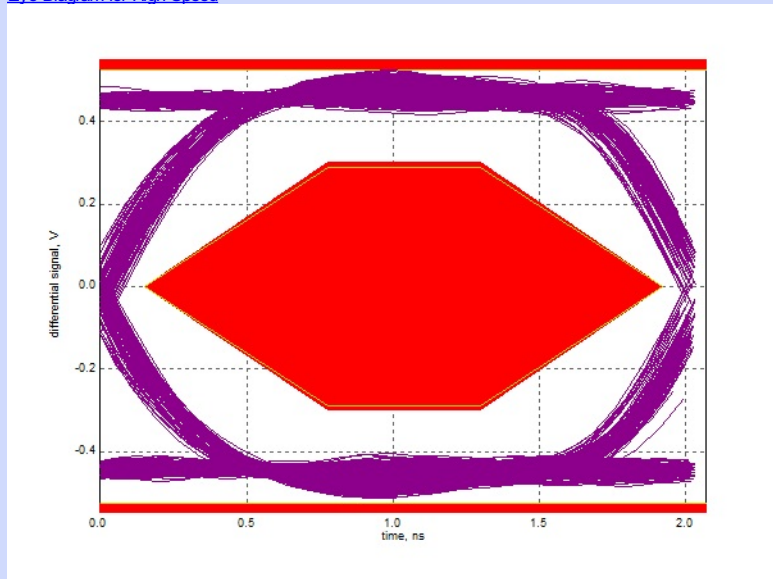

[Back to Summary Table](#)

Paired JK Jitter							
Measurement Details	Speed	Measured Value	Test Result	Margin	Low Limit	High Limit	Comments
Max JK Jitter	High Speed	24.303 ps	Informative	N.A	N.A	N.A	N.A
Min JK Jitter	High Speed	-40.535 ps	Informative	N.A	N.A	N.A	N.A
RMS JK Jitter	High Speed	11.898 ps	Informative	N.A	N.A	N.A	N.A
ERROR MESSAGE	N.A						

[Back to Summary Table](#)

Paired KJ Jitter							
Measurement Details	Speed	Measured Value	Test Result	Margin	Low Limit	High Limit	Comments
Max KJ Jitter	High Speed	38.605 ps	Informative	N.A	N.A	N.A	N.A
Min KJ Jitter	High Speed	-36.032 ps	Informative	N.A	N.A	N.A	N.A
RMS KJ Jitter	High Speed	12.802 ps	Informative	N.A	N.A	N.A	N.A
ERROR MESSAGE	N.A						

[Back to Summary Table](#)

[Eye Diagram for High Speed](#)

[Waveform Plot for High Speed](#)