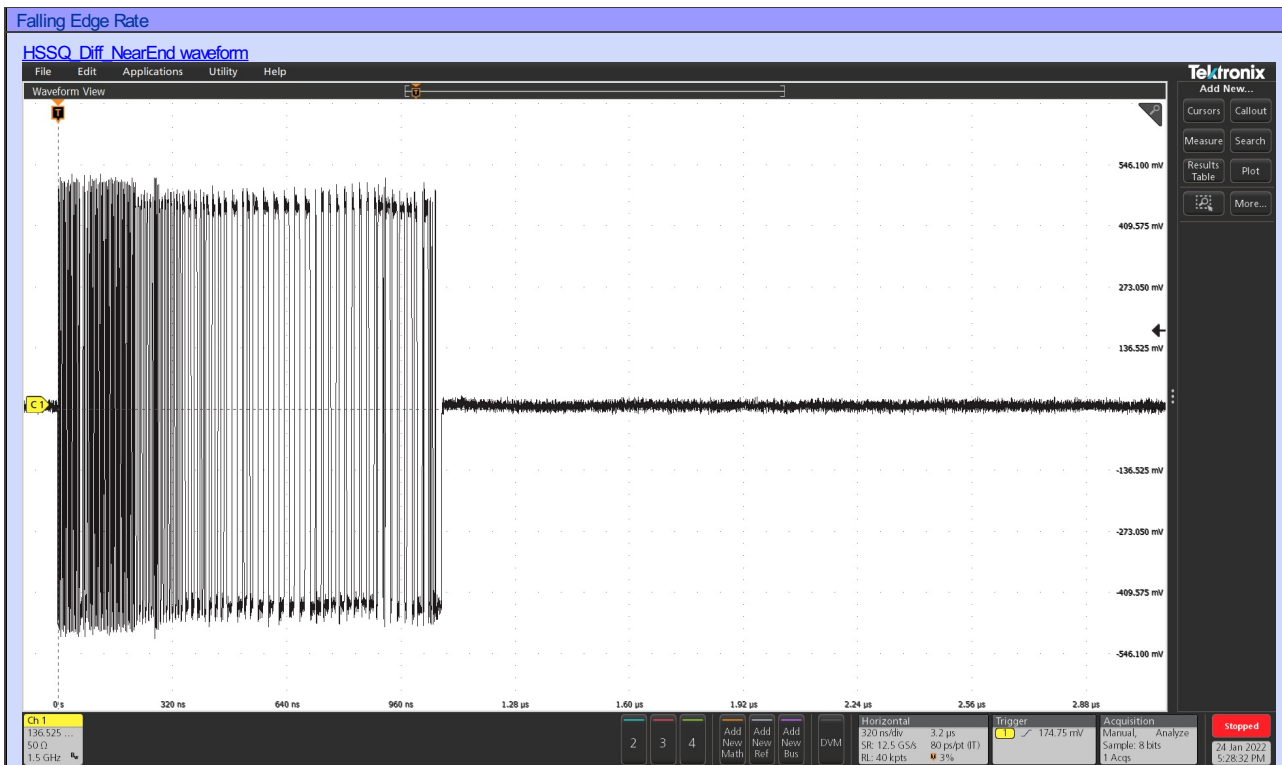

Max Consecutive Jitter	High Speed	80.494 ps	Informative	N.A	N.A	N.A	N.A
Min Consecutive Jitter	High Speed	-98.903 ps	Informative	N.A	N.A	N.A	N.A
RMS Consecutive Jitter	High Speed	35.761 ps	Informative	N.A	N.A	N.A	N.A
ERROR MESSAGE	N.A						

[Back to Summary Table](#)

Paired JK Jitter							
Measurement Details	Speed	Measured Value	Test Result	Margin	Low Limit	High Limit	Comments
Max JK Jitter	High Speed	24.303 ps	Informative	N.A	N.A	N.A	N.A
Min JK Jitter	High Speed	-40.535 ps	Informative	N.A	N.A	N.A	N.A
RMS JK Jitter	High Speed	11.898 ps	Informative	N.A	N.A	N.A	N.A
ERROR MESSAGE	N.A						

[Back to Summary Table](#)

Paired KJ Jitter							
Measurement Details	Speed	Measured Value	Test Result	Margin	Low Limit	High Limit	Comments
Max KJ Jitter	High Speed	38.605 ps	Informative	N.A	N.A	N.A	N.A
Min KJ Jitter	High Speed	-36.032 ps	Informative	N.A	N.A	N.A	N.A
RMS KJ Jitter	High Speed	12.802 ps	Informative	N.A	N.A	N.A	N.A
ERROR MESSAGE	N.A						

[Back to Summary Table](#)

[Eye Diagram for High Speed](#)

[Waveform Plot for High Speed](#)