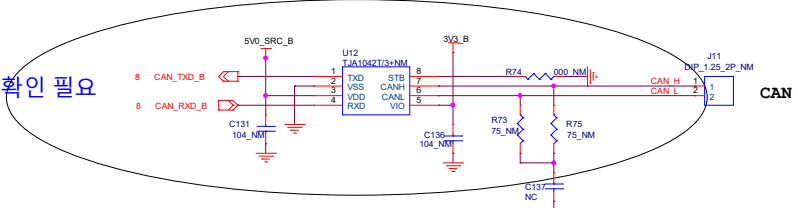

ENET - DP83TC811-RMIII

MAC Interfaces : RMII

확인 필요

SIZE 2016 => 2520 변경