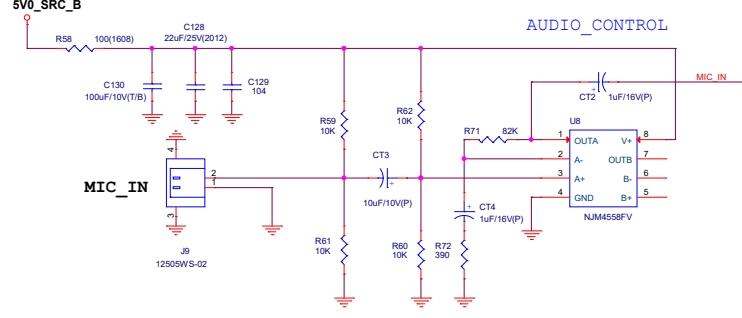

ENET - DP83TC811-RMIII

MAC Interfaces : RMII

확인 필요

SIZE 2016 => 2520 변경