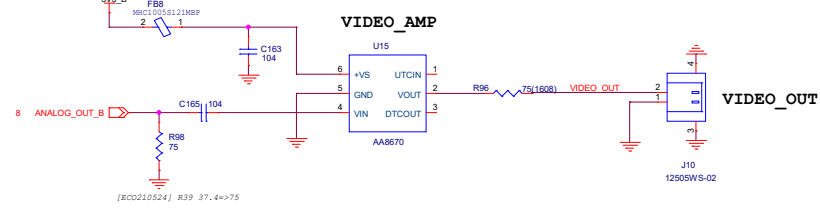

ENET - DP83TC811-RMIII

MAC Interfaces : RMII

확인 필요

SIZE 2016 => 2520 변경