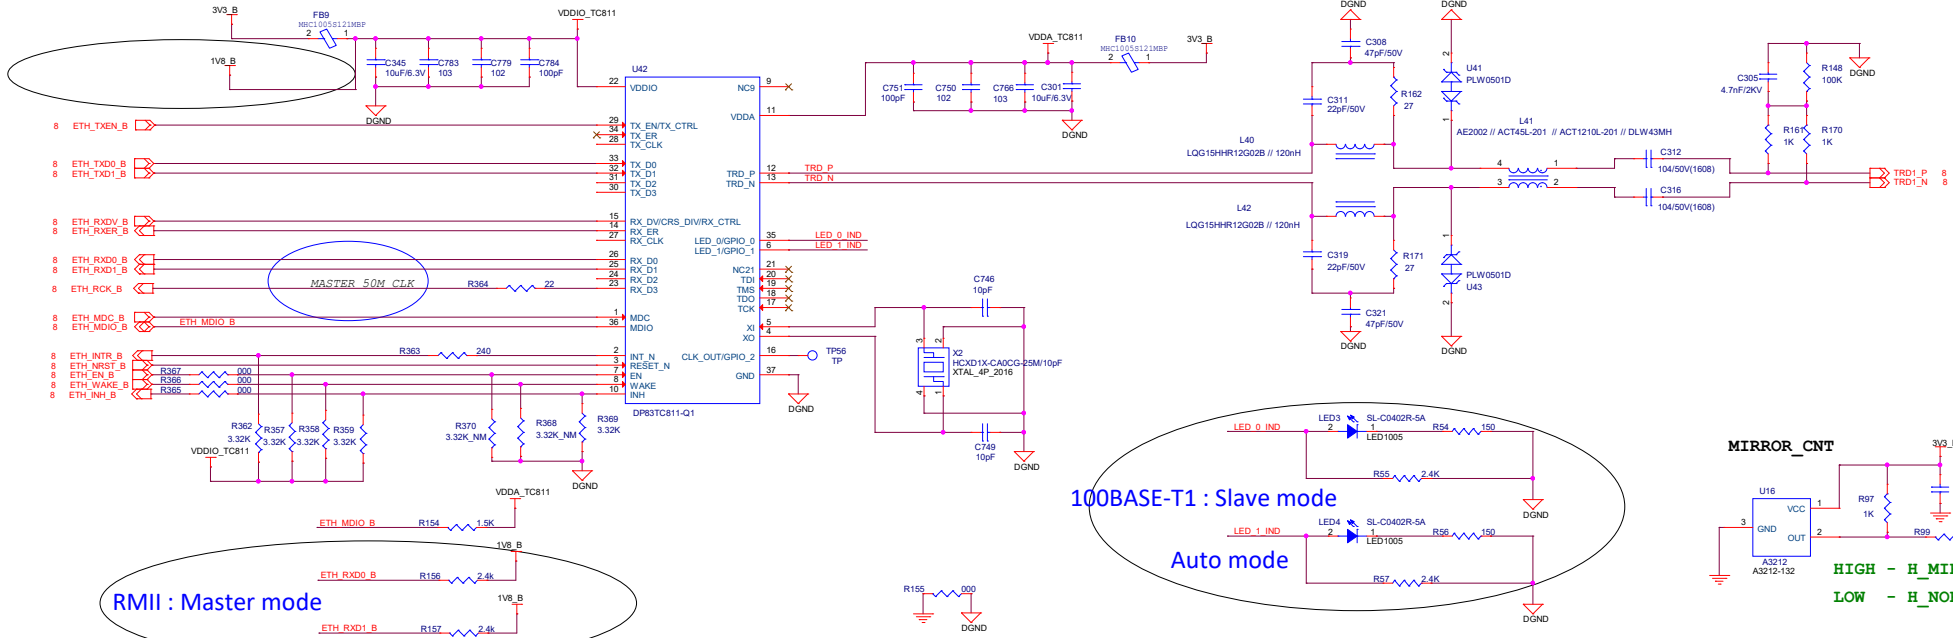

ENET - DP83TC811-RMIII

MAC Interfaces : RMII

확인 필요

SIZE 2016 => 2520 변경