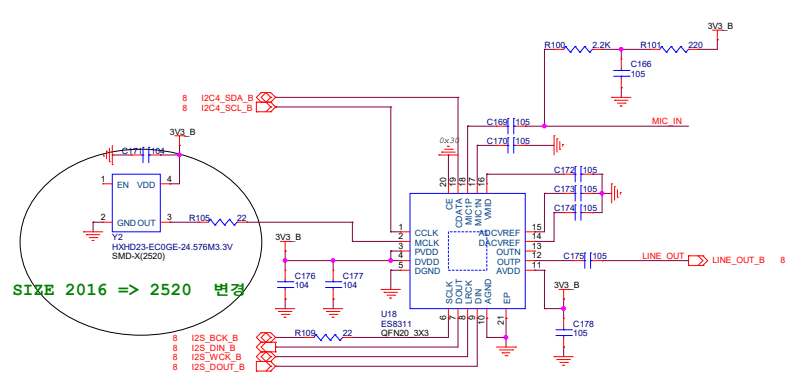

ENET - DP83TC811-RMIII

MAC Interfaces : RMII

확인 필요

SIZE 2016 => 2520 변경