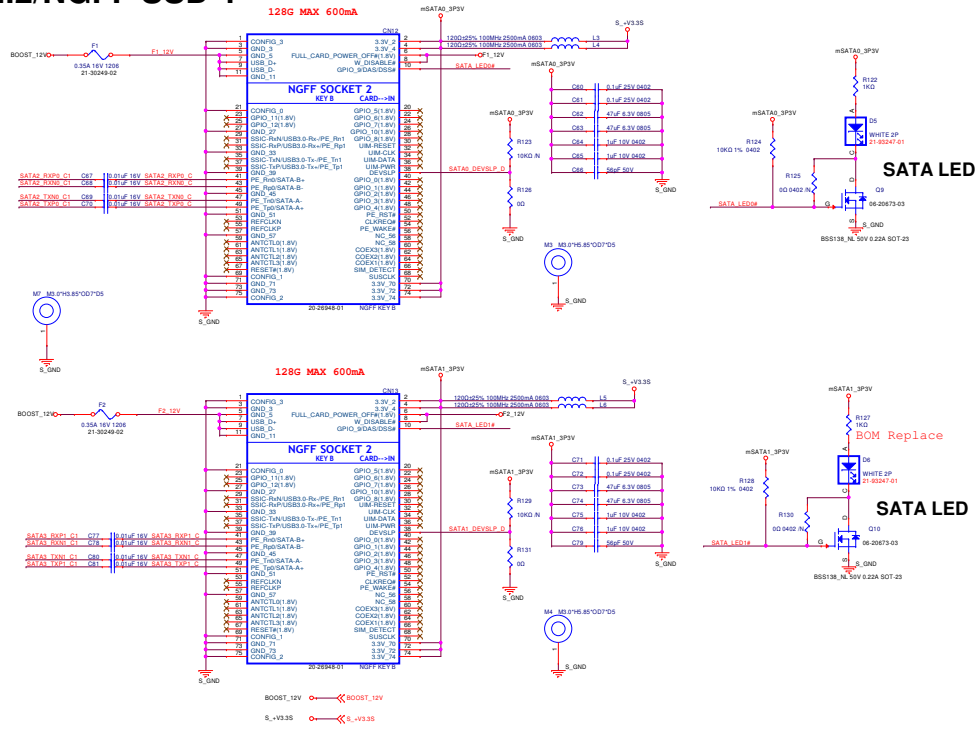

# M.2/NGFF SSD-1

SATA LED

SOM Replace

SATA LED