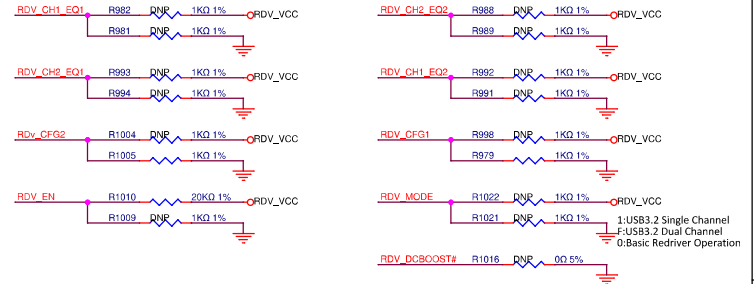

# U3.2 10Gbps Re-Driver