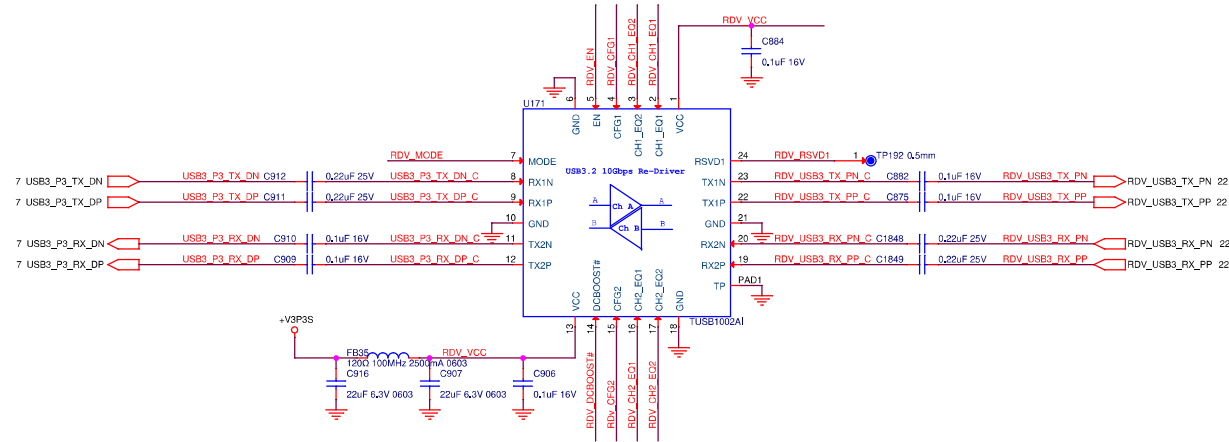

# U3.2 10Gbps Re-Driver

# USB HUB