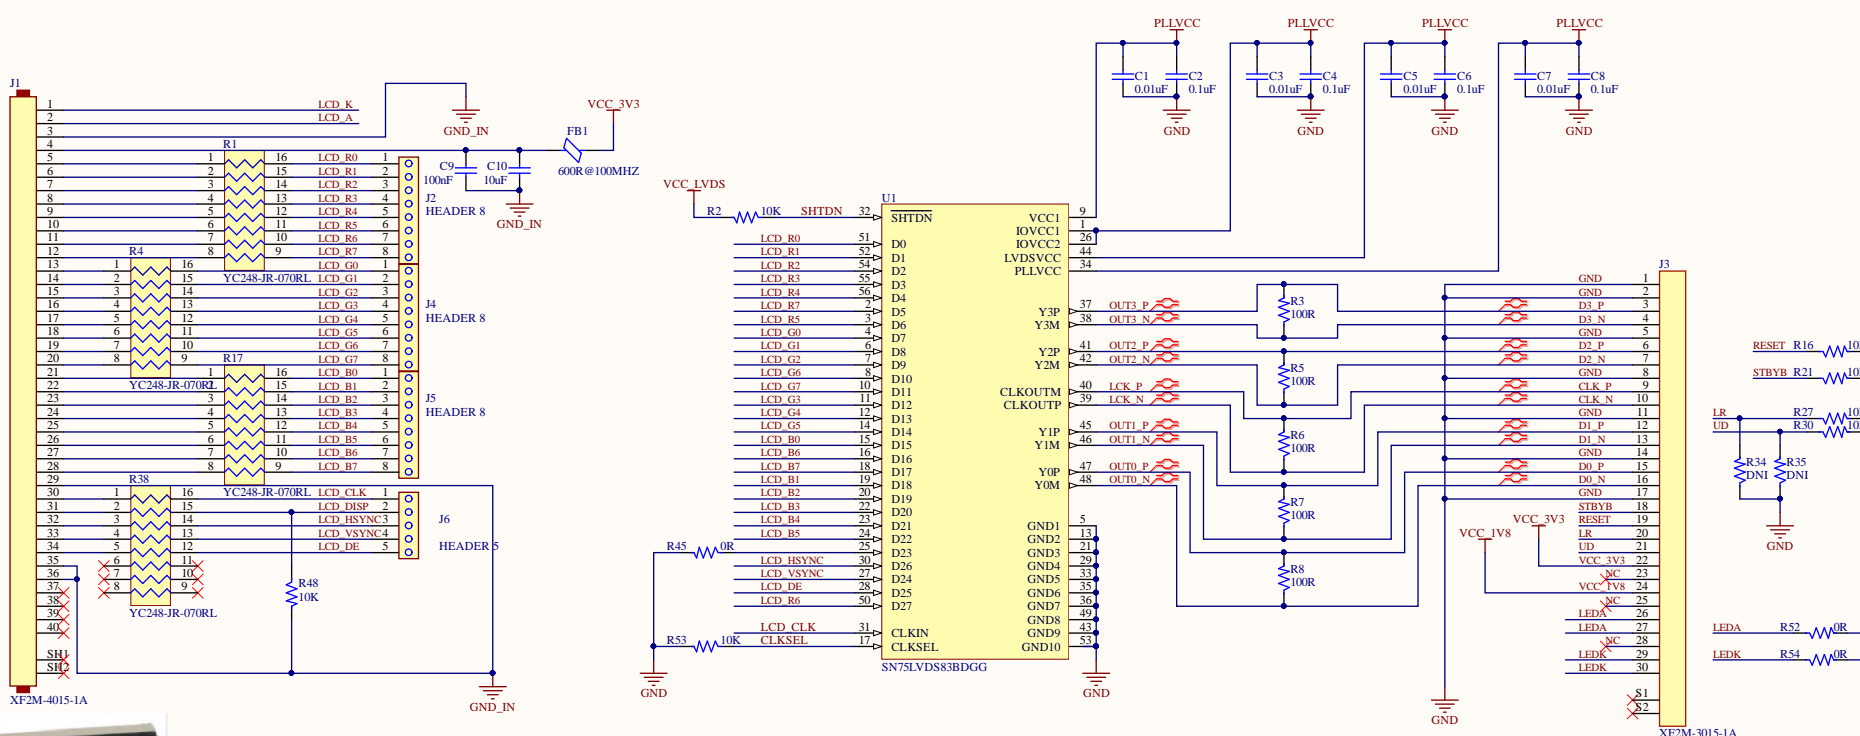

A

B

C

D

A

B

C

D

Default I2C Address : 01110000