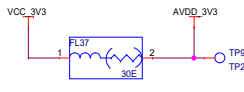

ETHERNET TRANSCEIVER