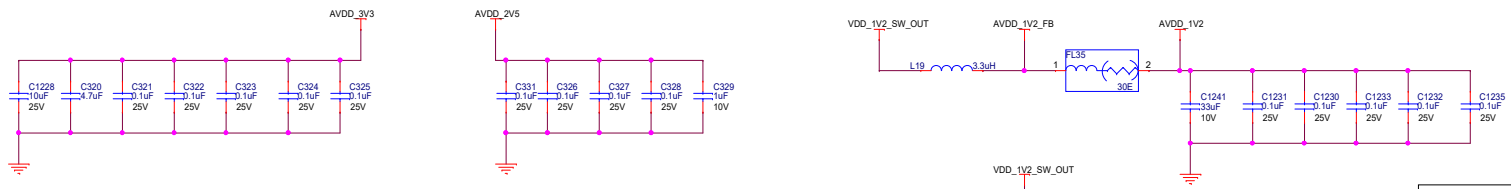

ETHERNET TRANSCEIVER