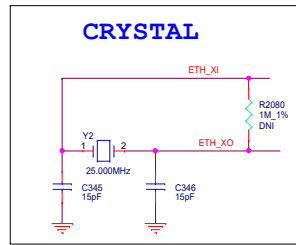

ETHERNET TRANSCEIVER