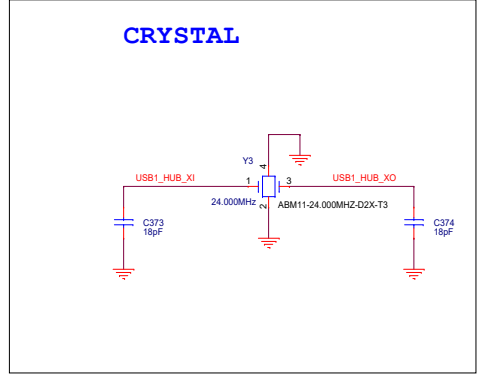

# USB HUB CONTROLLER