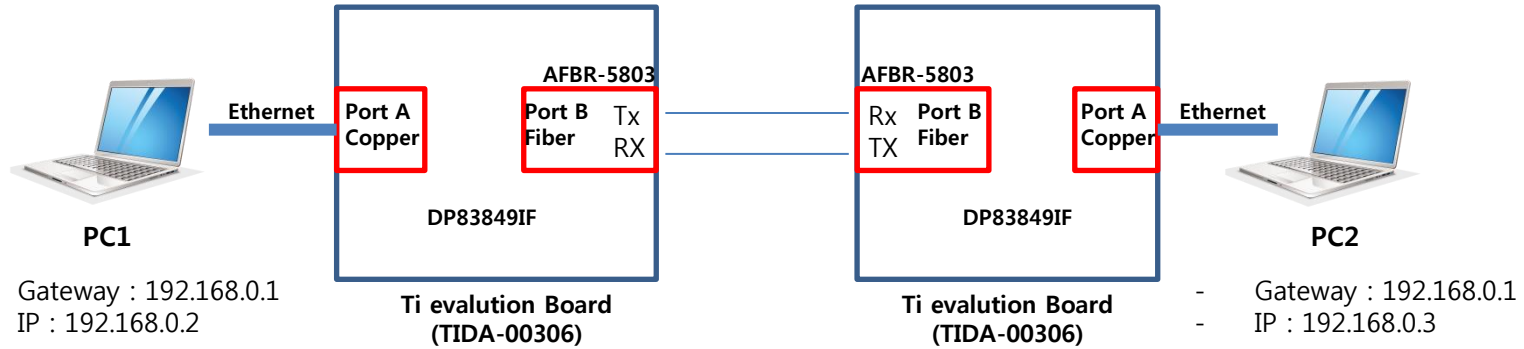

<Ping Test >

<Media Converter Configuration>

AN_EN_A	AN1_A	AN0_A	AN_EN_B	AN1_B	AN0_B	FX_EN_A	FX_EN_B	EXTENDE R_EN	
0	1	1	0	1	1	0	1	0	