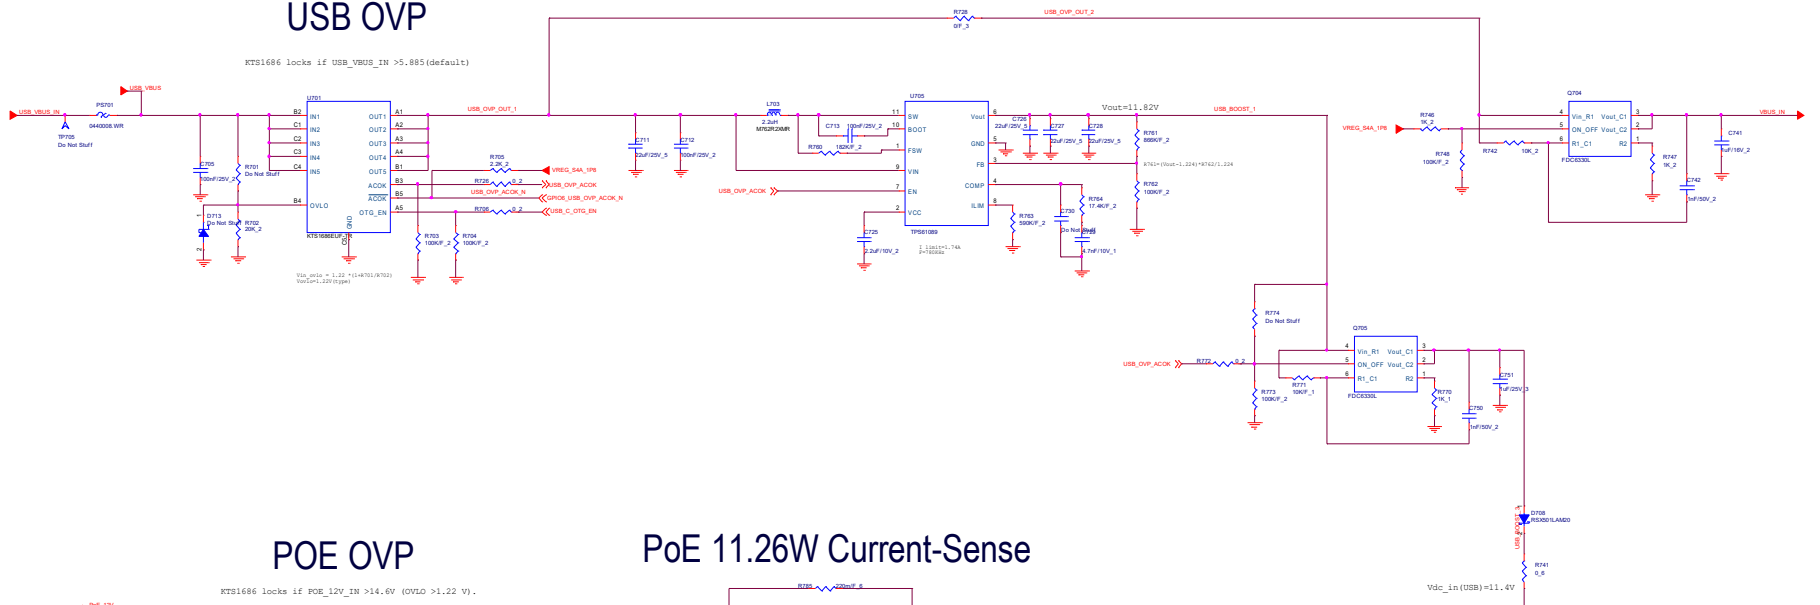

# USB OVP

# PoE 11.26W Current-Sense