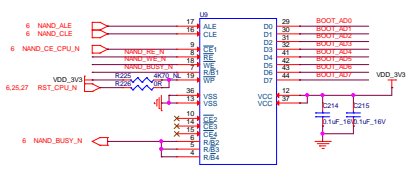

**NAND Flash**

**512KB Boot ROM**