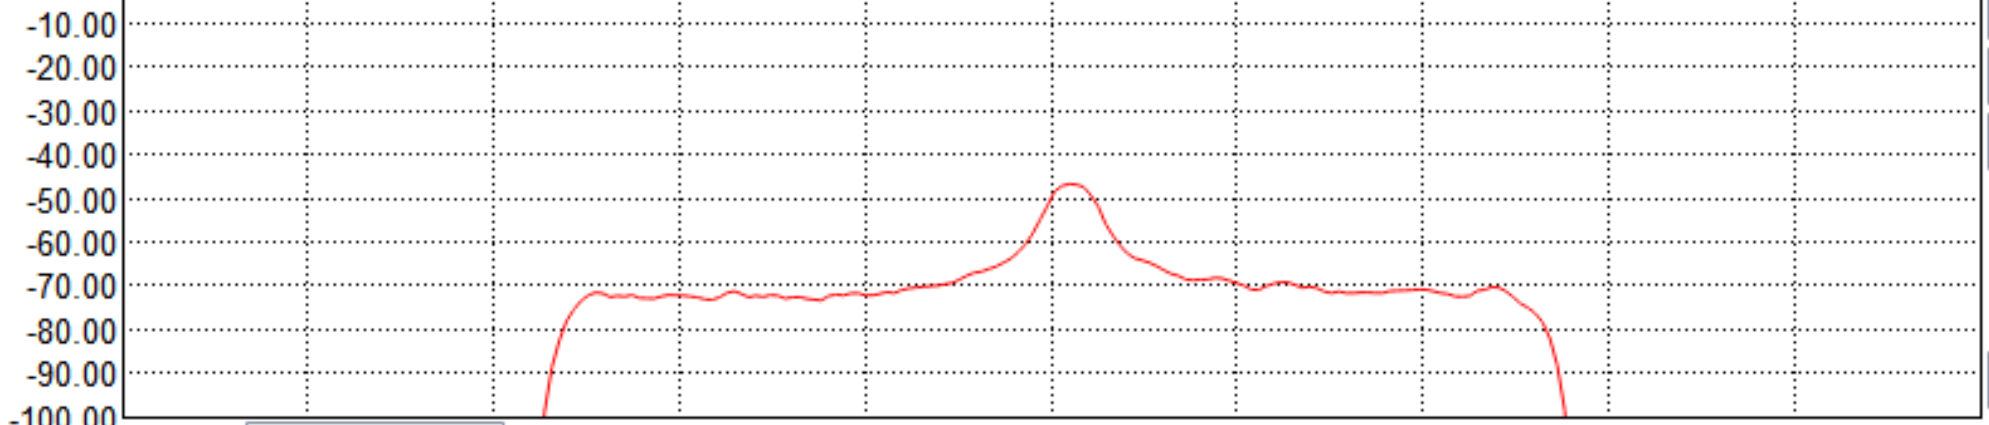

IQ Demod Time Plot

Div 10.000

Ref -30.000

Triggered

30.000000 ms per div

Pk  
Δ  
Off

AM Demod

Avg Power -50.55 dBm

145833 pts

IQ Spectrum Plot

Ref 0.000

FFT Size 183

Pk  
Δ  
Off

Max

RBW 10.000000 kHz

Span 486.111 kHz