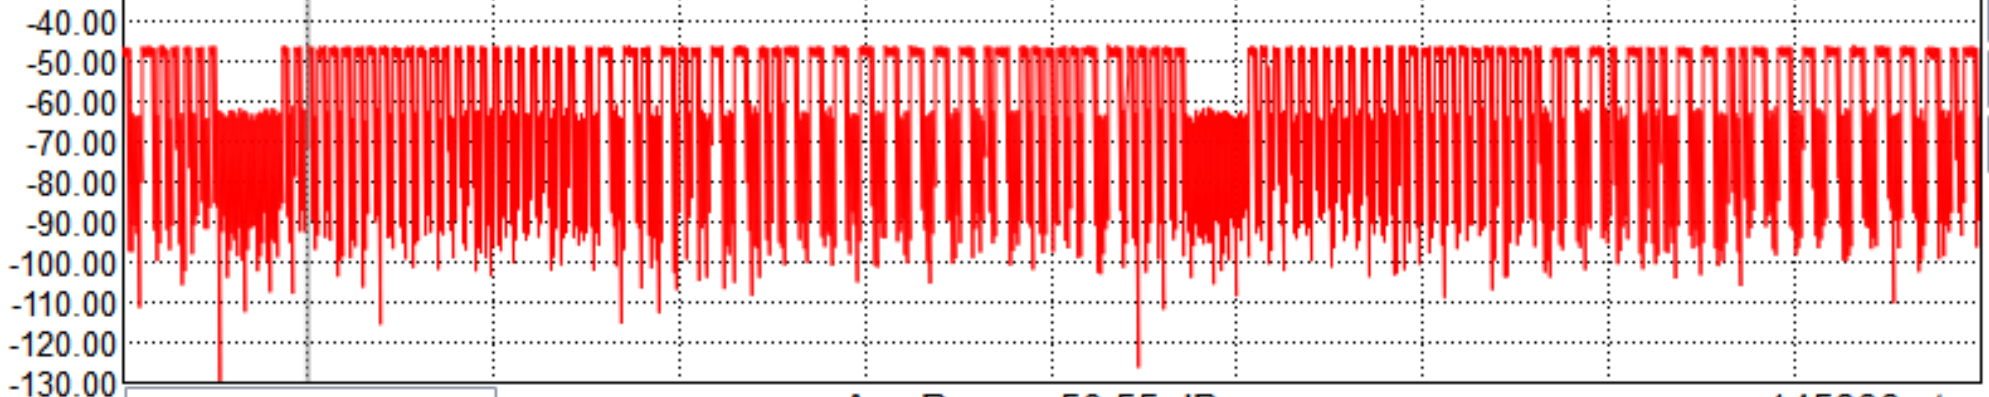

IQ Demod Time Plot

Div 10.000

Ref -30.000

Triggered

30.000000 ms per div

Pk  
Δ  
Off

AM Demod

Avg Power -50.55 dBm

145833 pts

IQ Spectrum Plot

Ref 0.000

FFT Size 183

Pk  
Δ  
Off

Max

RBW 10.000000 kHz

Span 486.111 kHz