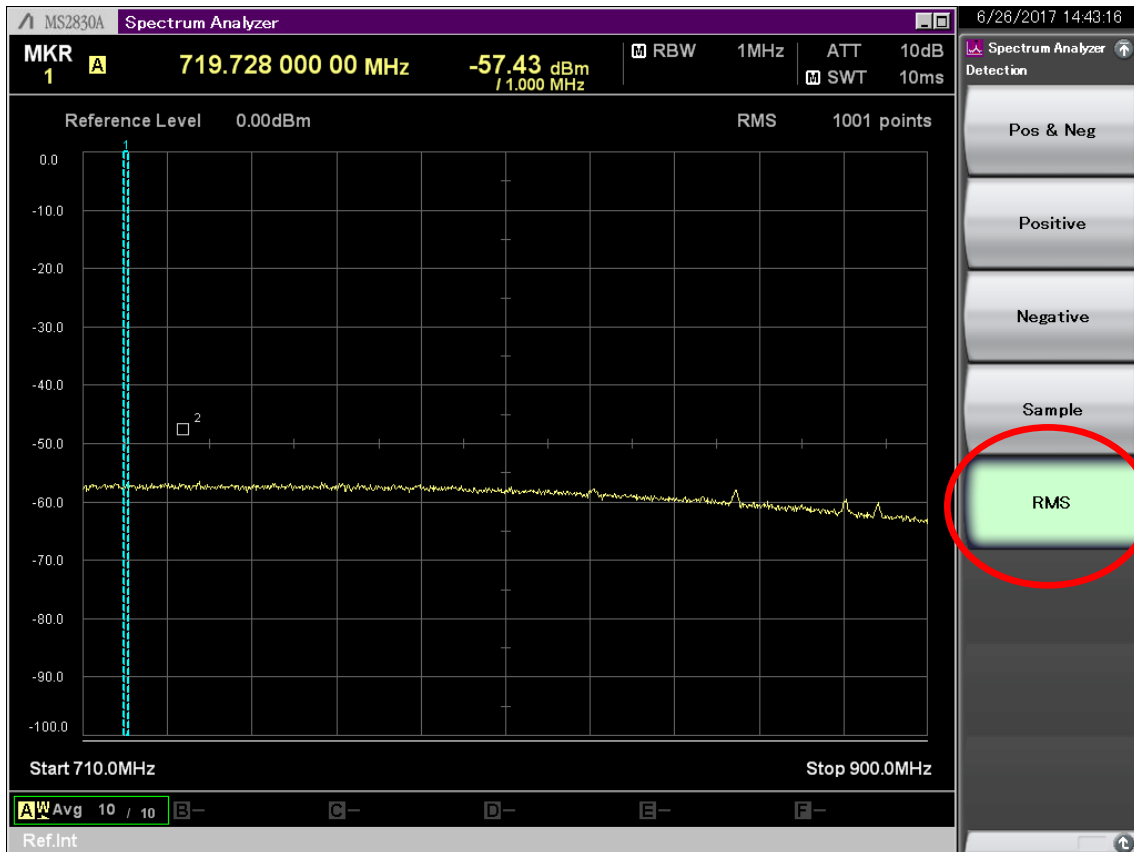

Test Setting:( CC1120DK\_EM\_868\_915) Rev1.1.0

- |                |          |
|----------------|----------|
| ▪ RMS/Ave      | -57.4dBm |
| ▪ Pos/Ave      | -52.0dBm |
| ▪ Pos/Max hold | -46.6dBm |
| ▪ RMS/Max hold | -54.1dBm |