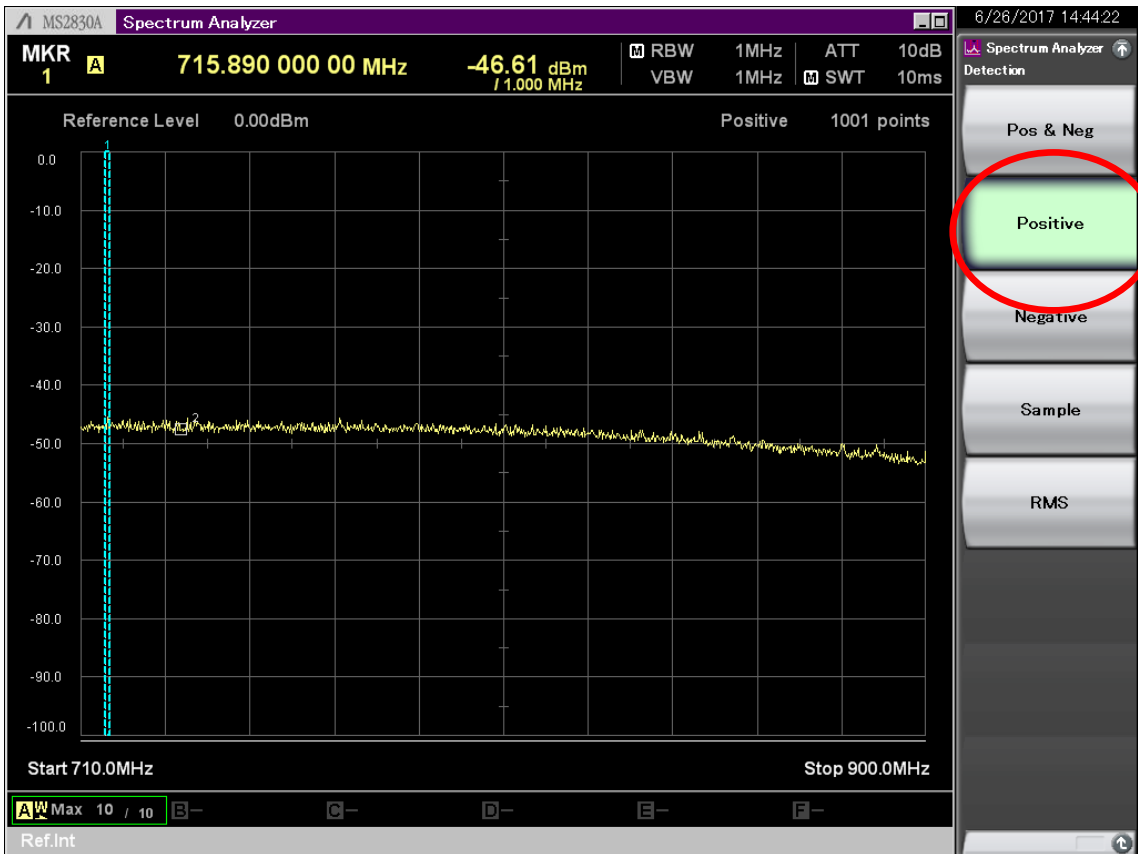

Test Setting:( CC1120DK\_EM\_868\_915) Rev1.1.0

- |                |          |
|----------------|----------|
| ▪ RMS/Ave      | -57.4dBm |
| ▪ Pos/Ave      | -52.0dBm |
| ▪ Pos/Max hold | -46.6dBm |
| ▪ RMS/Max hold | -54.1dBm |