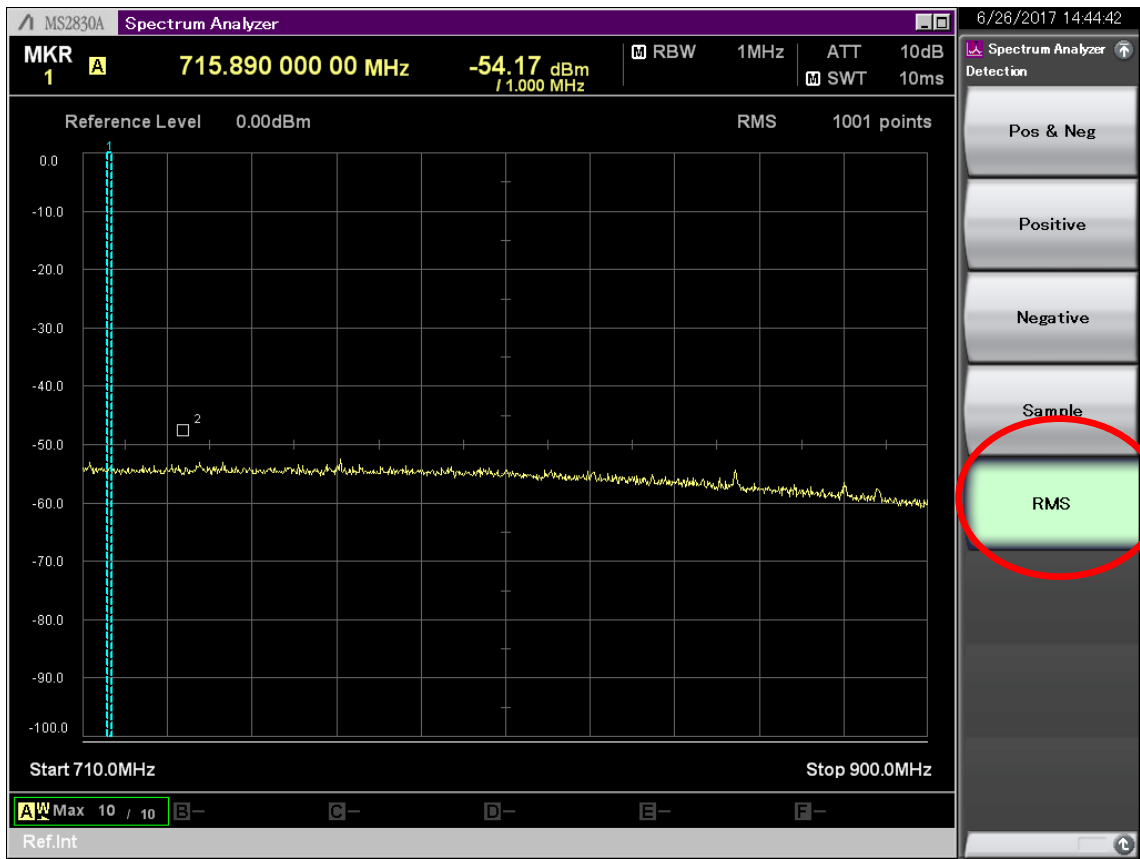

Test Setting:( CC1120DK\_EM\_868\_915) Rev1.1.0

- |                |          |
|----------------|----------|
| ▪ RMS/Ave      | -57.4dBm |
| ▪ Pos/Ave      | -52.0dBm |
| ▪ Pos/Max hold | -46.6dBm |
| ▪ RMS/Max hold | -54.1dBm |