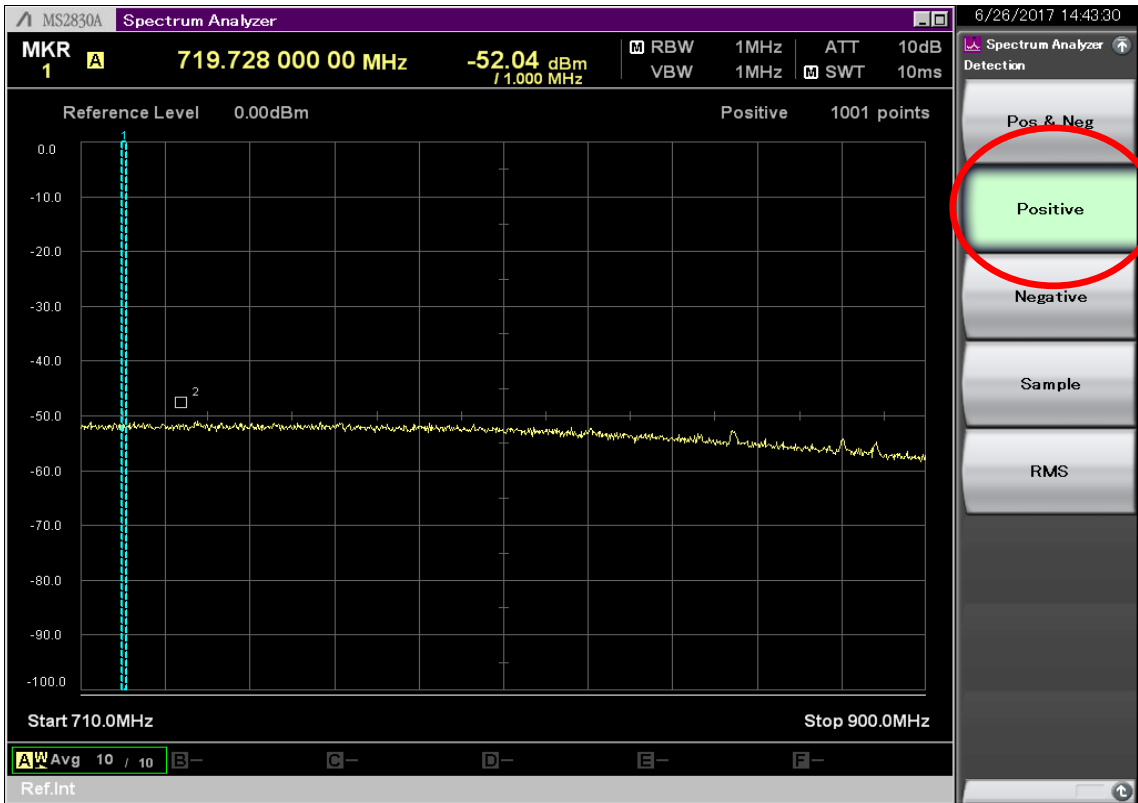

Test Setting:( CC1120DK\_EM\_868\_915) Rev1.1.0

- |                |          |
|----------------|----------|
| ▪ RMS/Ave      | -57.4dBm |
| ▪ Pos/Ave      | -52.0dBm |
| ▪ Pos/Max hold | -46.6dBm |
| ▪ RMS/Max hold | -54.1dBm |