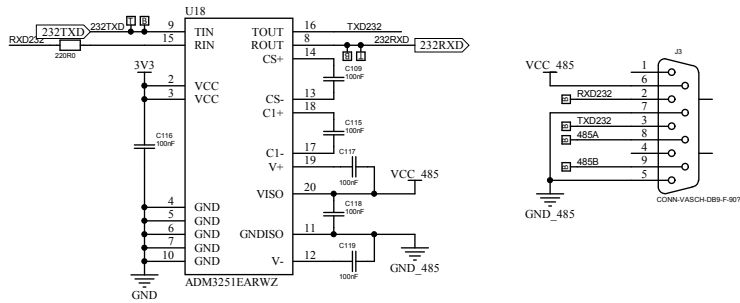

1120100100000000

Isolated RS485 & RS232

Isolated CAN

Fiber Optic Communication

Power & Reset

旧底图总号  
底图总号  
签名日期

更改数量	更改单号	签名	日期	更改数量	更改单号	签名	日期	更改数量	更改单号	签名	日期
拟制											
审核											
标准化											
批准											

COMM\_PWR

512.SY0001.03SCH

等级标记 第2张 共5张

格式(3)

制图:

描图:

图幅: