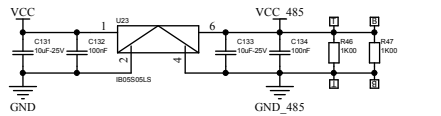

1120100100000000

Isolated RS485 & RS232

Isolated CAN

Fiber Optic Communication

Power & Reset

旧底图总号  
底图总号  
签名日期

更改数量	更改单号	签名	日期	更改数量	更改单号	签名	日期	更改数量	更改单号	签名	日期
拟制											
审核											
标准化											
批准											

COMM\_PWR

512.SY0001.03SCH

等级标记 第2张 共5张

格式(3)

制图:

描图:

图幅: