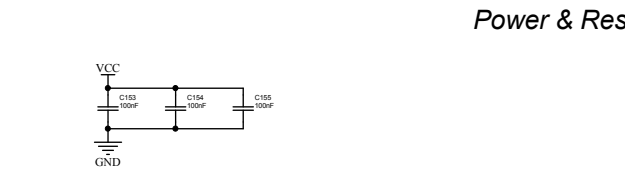

1120100100000000

Isolated RS485 & RS232

Isolated CAN

Fiber Optic Communication

Power & Reset

旧底图总号  
底图总号  
签名日期

更改数量	更改单号	签名	日期	更改数量	更改单号	签名	日期	更改数量	更改单号	签名	日期
拟制											
审核											
标准化											
批准											