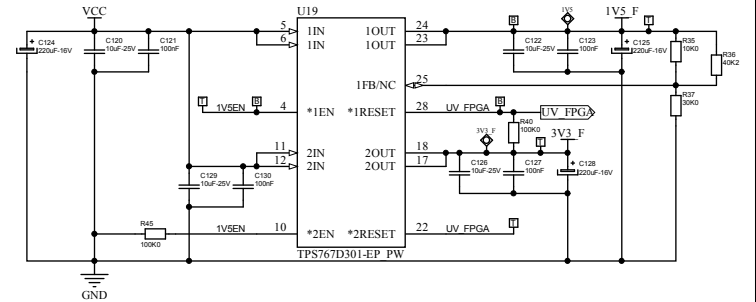

1120100100000000

Isolated RS485 & RS232

Isolated CAN

Fiber Optic Communication

Power & Reset

旧底图总号  
底图总号  
签名日期

更改数量	更改单号	签名	日期	更改数量	更改单号	签名	日期	更改数量	更改单号	签名	日期
拟制											
审核											
标准化											
批准											