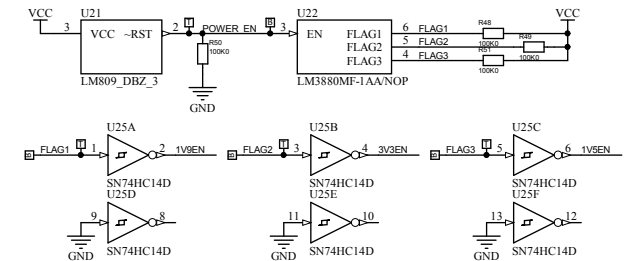

1120100100000000

Isolated RS485 & RS232

Isolated CAN

Fiber Optic Communication

Power & Reset

旧底图总号  
底图总号  
签名日期

更改数量	更改单号	签名	日期	更改数量	更改单号	签名	日期	更改数量	更改单号	签名	日期
拟制											
审核											
标准化											
批准											