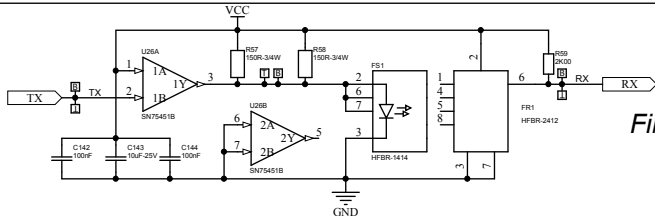

1120100100000000

Isolated RS485 & RS232

Isolated CAN

Fiber Optic Communication

Power & Reset

旧底图总号  
底图总号  
签名日期

更改数量	更改单号	签名	日期	更改数量	更改单号	签名	日期	更改数量	更改单号	签名	日期
拟制											
审核											
标准化											
批准											