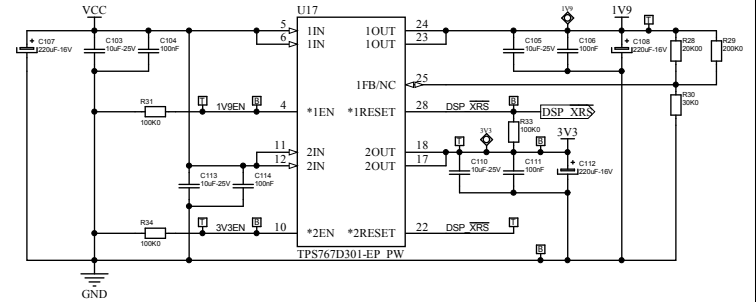

1120100100000000

Isolated RS485 & RS232

Isolated CAN

Fiber Optic Communication

Power & Reset

旧底图总号  
底图总号  
签名日期

更改数量	更改单号	签名	日期	更改数量	更改单号	签名	日期	更改数量	更改单号	签名	日期
拟制											
审核											
标准化											
批准											