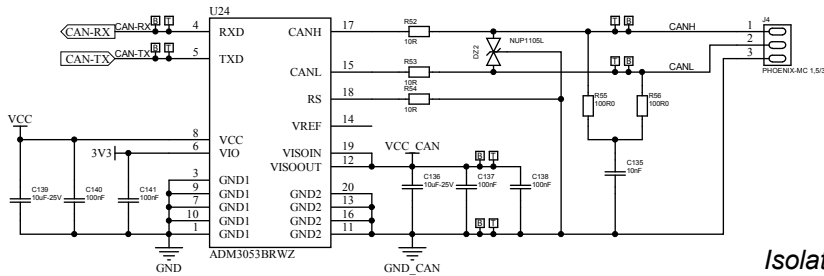

1120100100000000

Isolated RS485 & RS232

Isolated CAN

Fiber Optic Communication

Power & Reset

旧底图总号  
底图总号  
签名日期

更改数量	更改单号	签名	日期	更改数量	更改单号	签名	日期	更改数量	更改单号	签名	日期
拟制											
审核											
标准化											
批准											