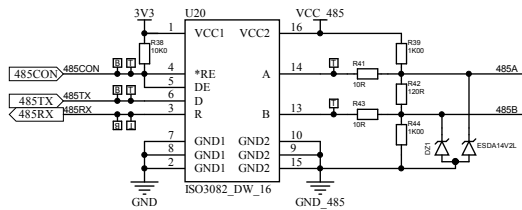

1120100100000000

Isolated RS485 & RS232

Isolated CAN

Fiber Optic Communication

Power & Reset

旧底图总号  
底图总号  
签名日期

更改数量	更改单号	签名	日期	更改数量	更改单号	签名	日期	更改数量	更改单号	签名	日期
拟制											
审核											
标准化											
批准											

COMM\_PWR

512.SY0001.03SCH

等级标记 第2张 共5张

格式(3)

制图:

描图:

图幅: