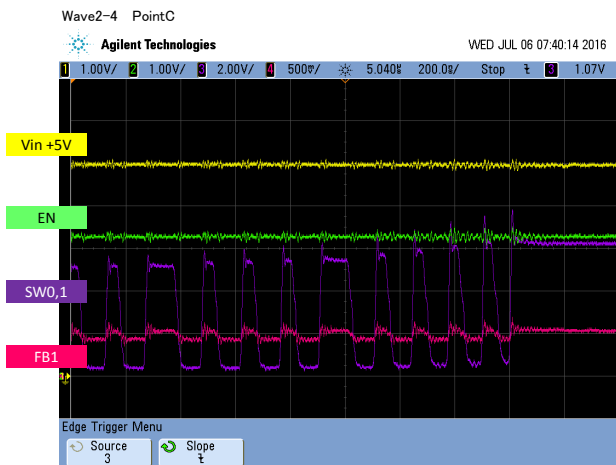

NG Paturn L=20uH

NG Paturn L=3.3uH