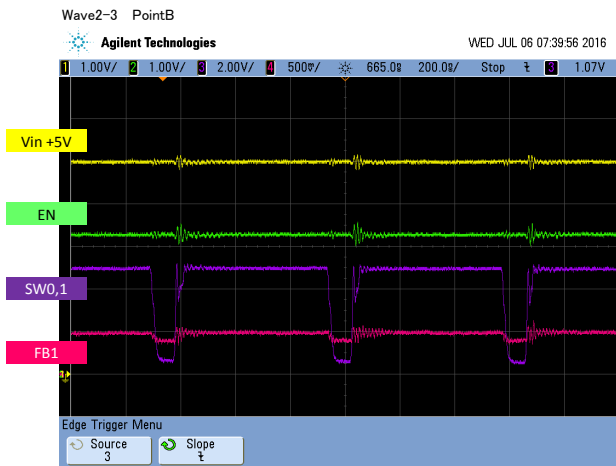

NG Paturn L=20uH

NG Paturn L=3.3uH