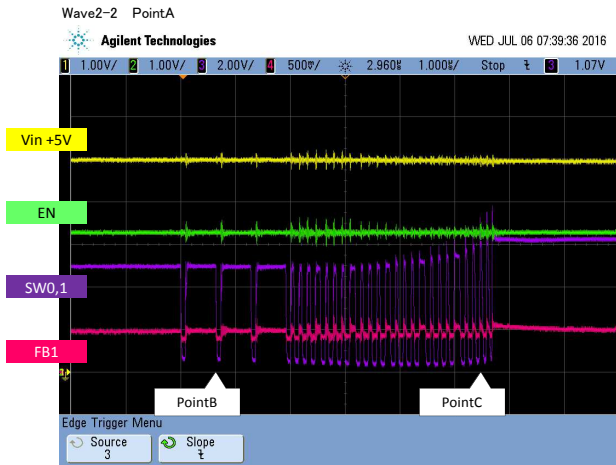

NG Paturn L=20uH

NG Paturn L=3.3uH