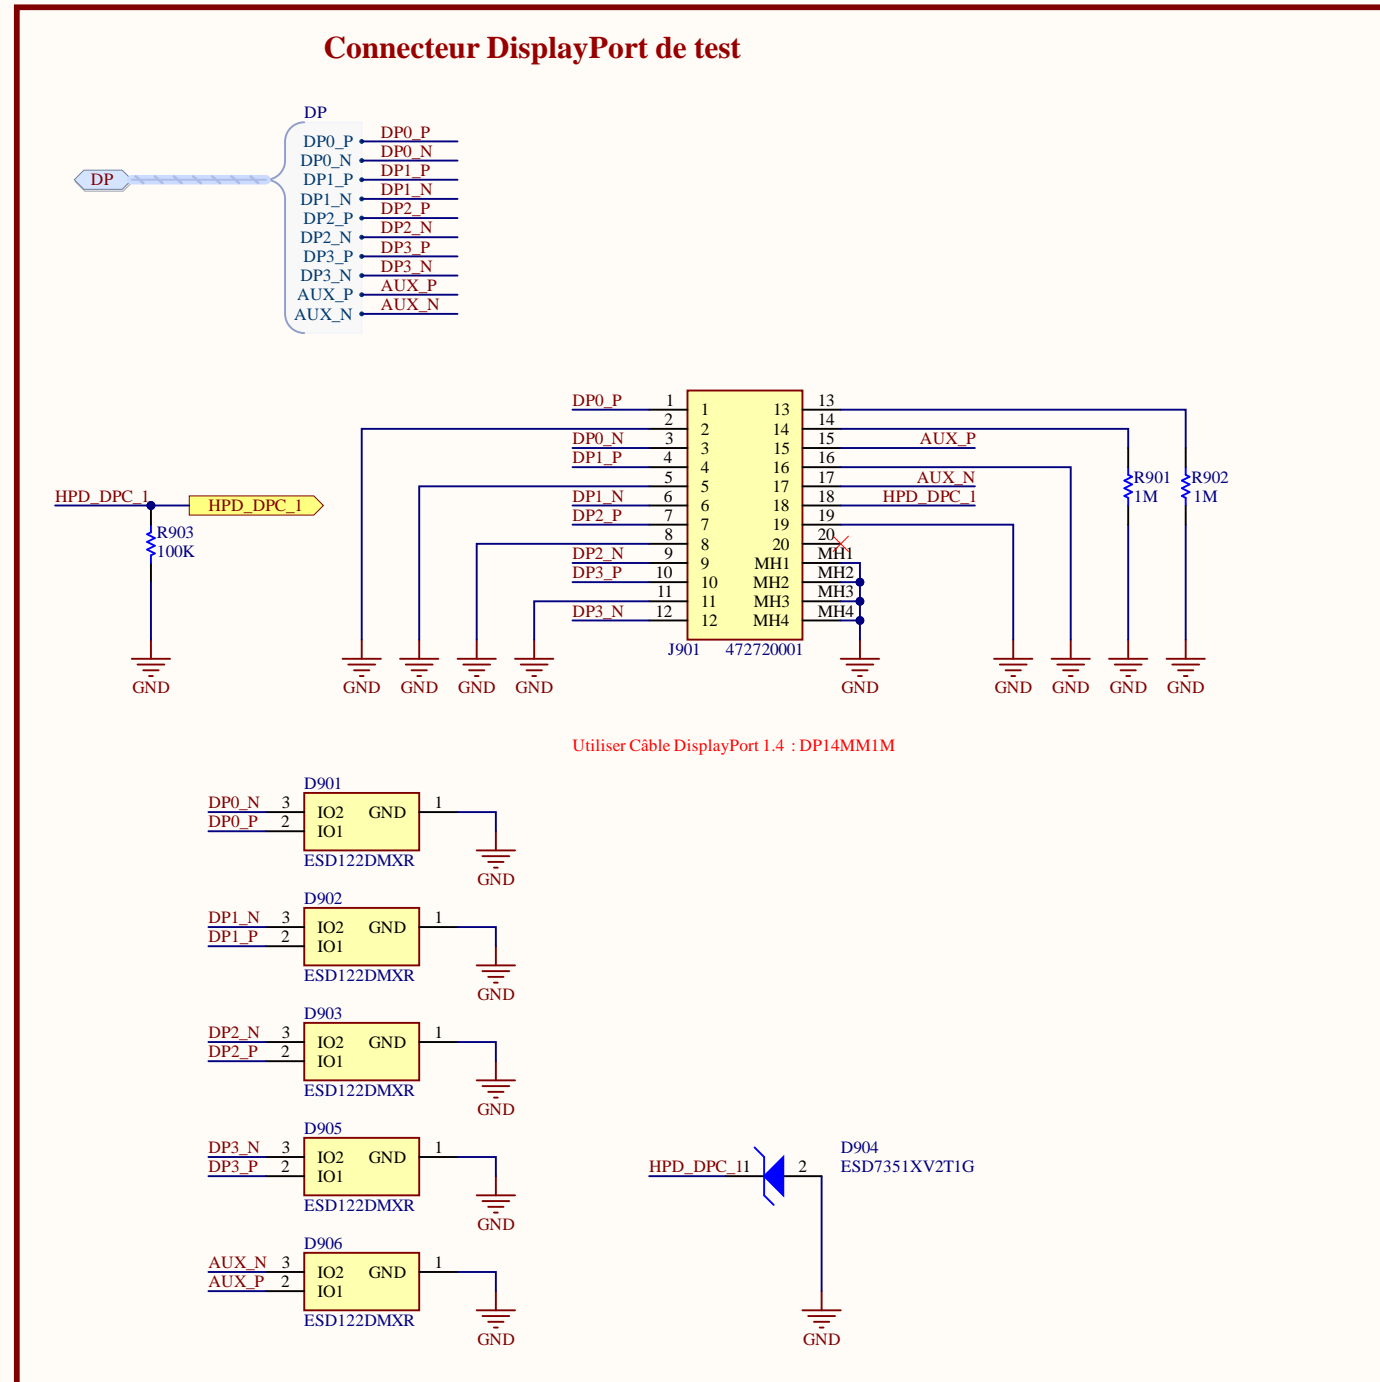

# Connecteur DisplayPort 1

Projet: **E2-DEMO006**

Title: **Connecteur DisplayPort 1**

Size: A3

PN: DEMO006

Revision: AB01

Date: 28/05/2025

Page 9 of 16

OpenIndus  
42 avenue du Général de Crouette  
31100 TOULOUSE  
FRANCE

Confidentiel - Les informations contenues dans ce document et tous les fichiers éventuellement attachés sont confidentiels.