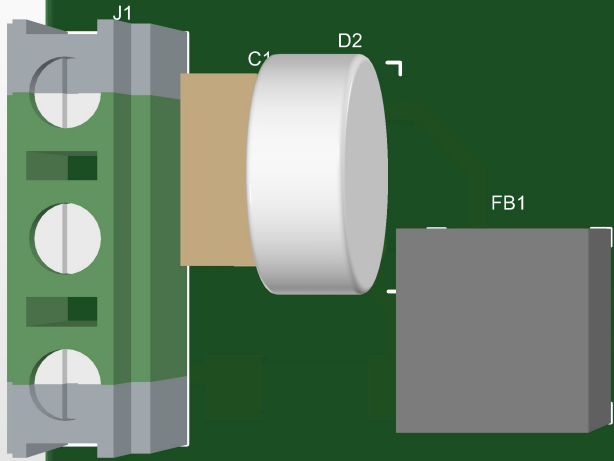

240VAC/50Hz

340VDC