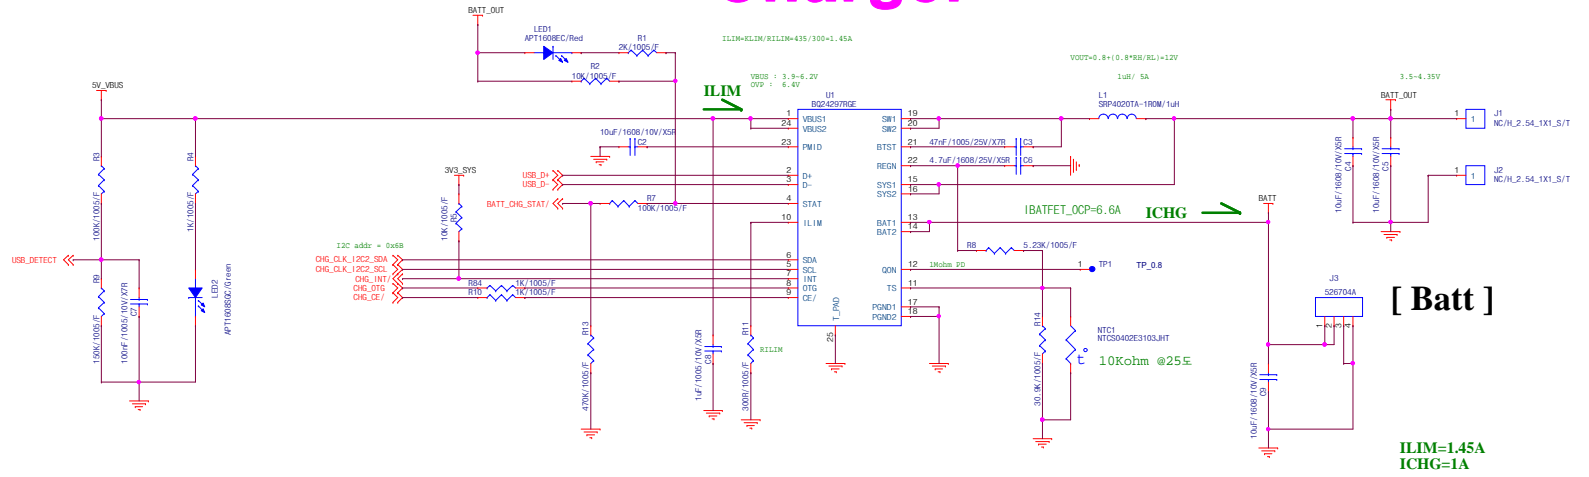

[USB Input Power]

Charger

[Batt]

ILIM=L45A
ICHG=1A

USB C-type B'D