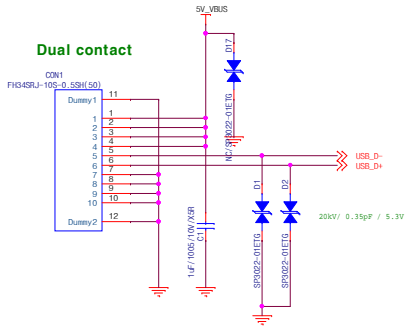

[USB Input Power]

Charger

[Batt]

ILIM=L45A
ICHG=1A

USB C-type B'D