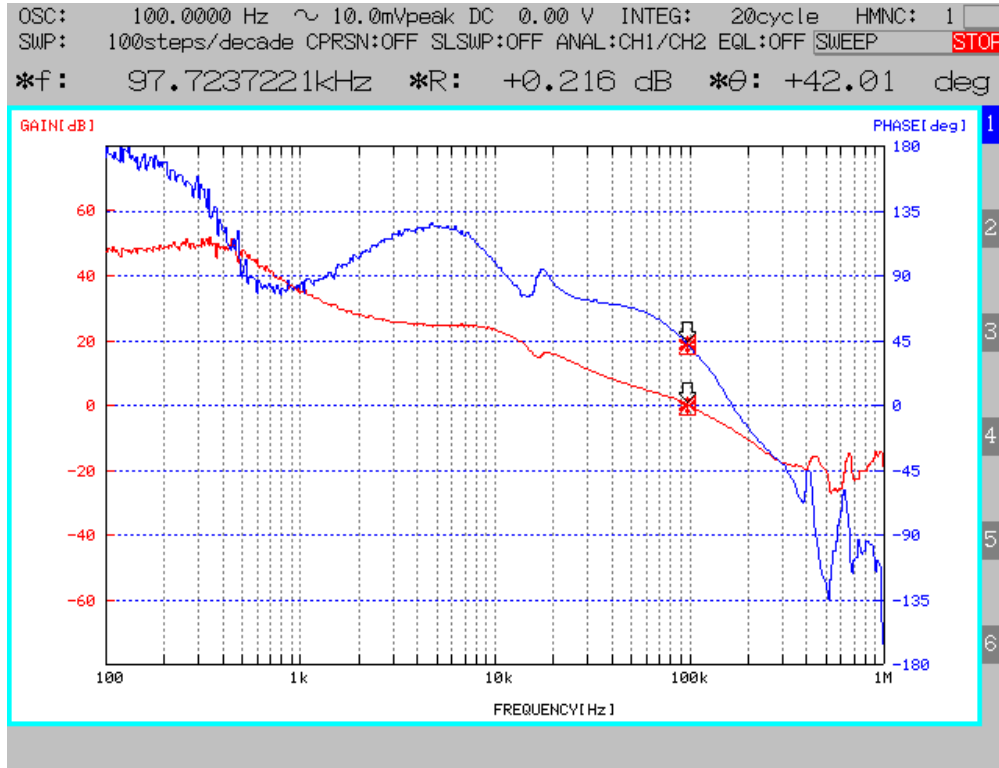

RAMP resistor=187k ohm

RAMP resistor=51.1k ohm