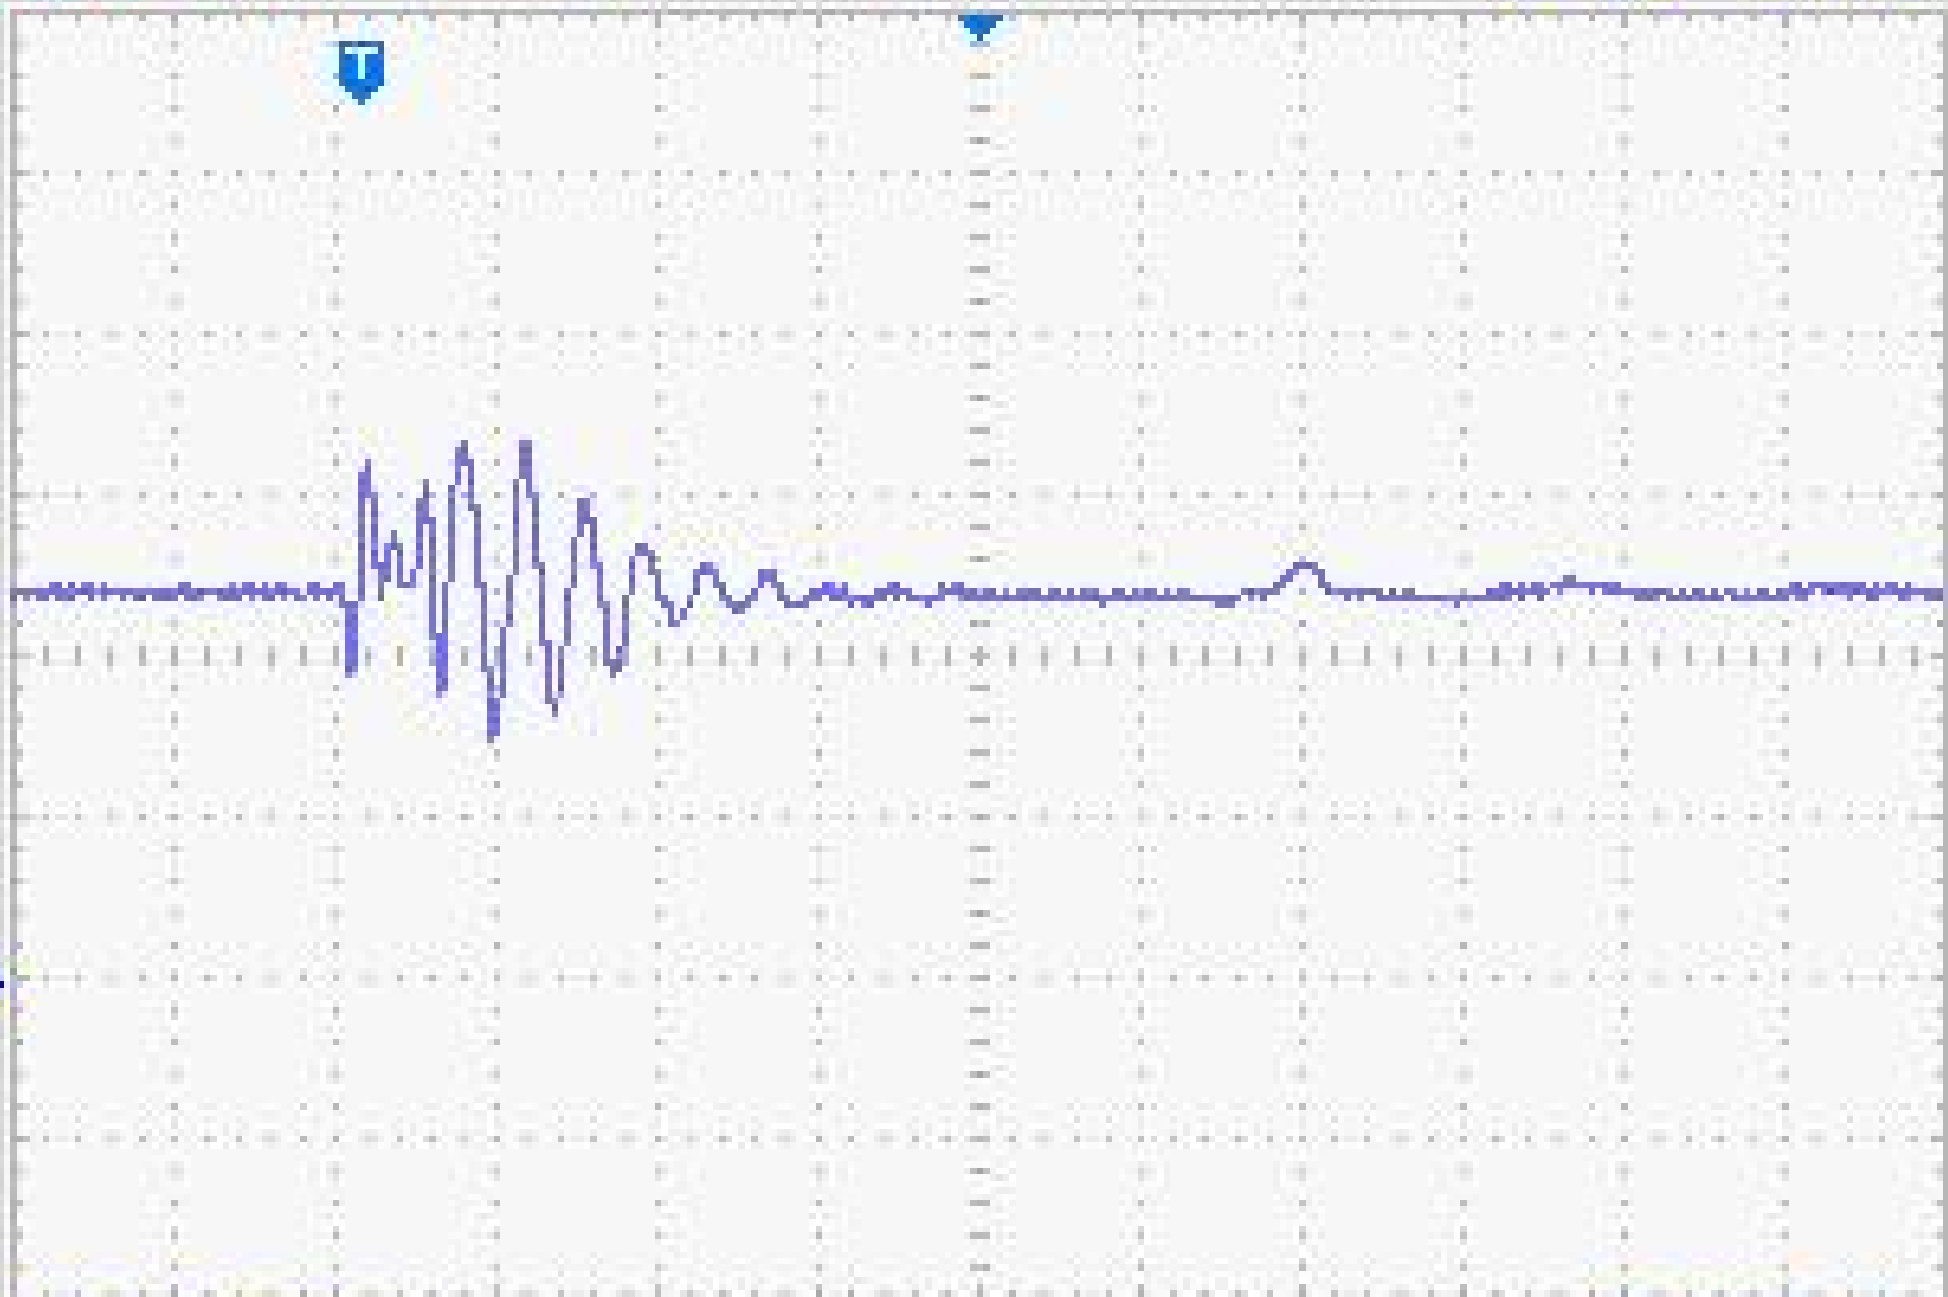

RIGOL

STOP

f

1

15.0V

5.00V

Time 200.0ns

768.0ns