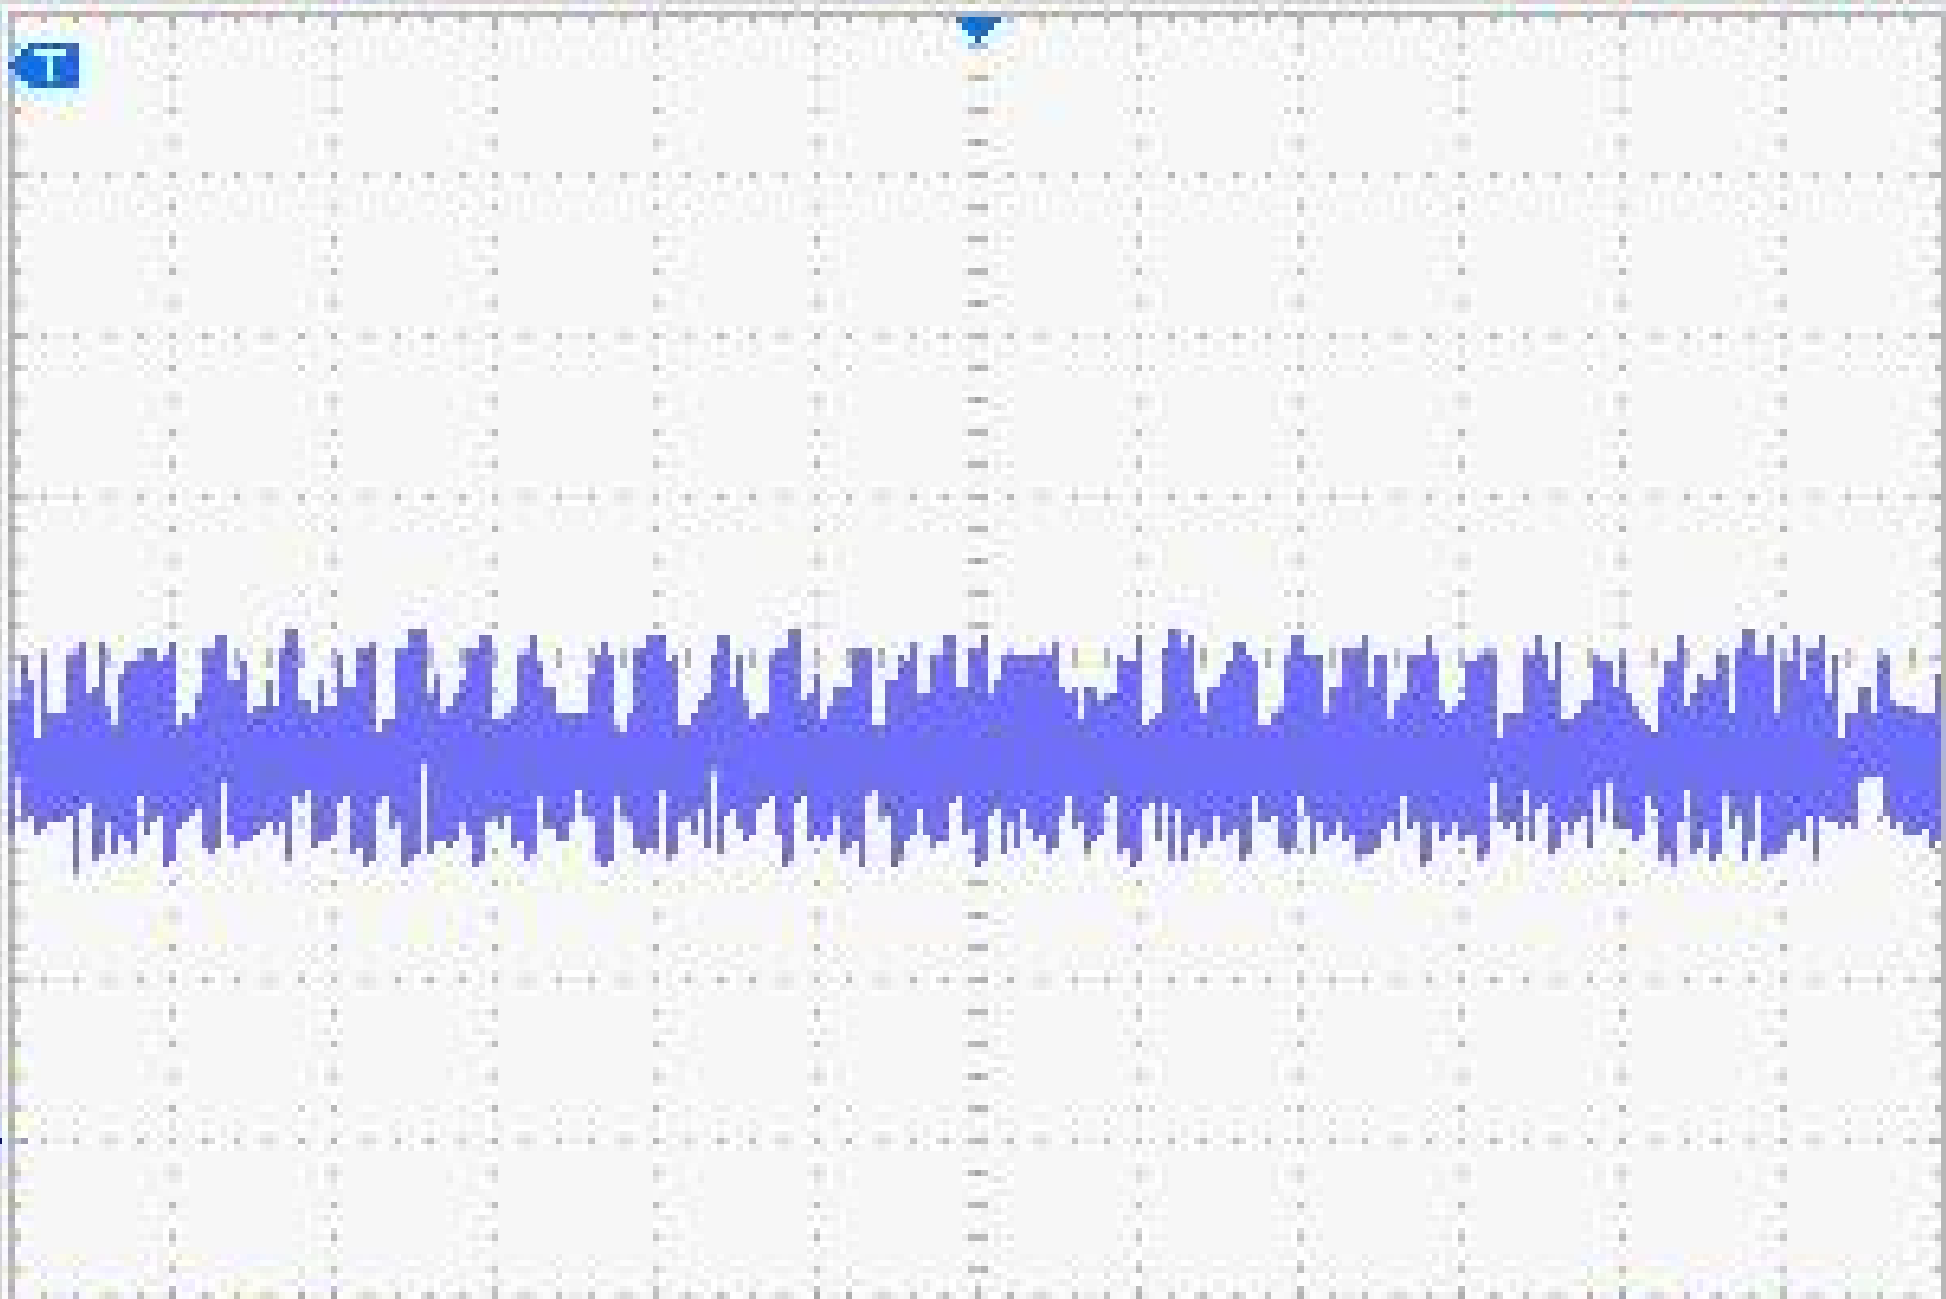

AUTO

f

1.76U

5.00V

Time 200.0us

20.40ms

RIGOL

5.00V

f

1.76V

5.00V

Time 200.0us

20.40ms