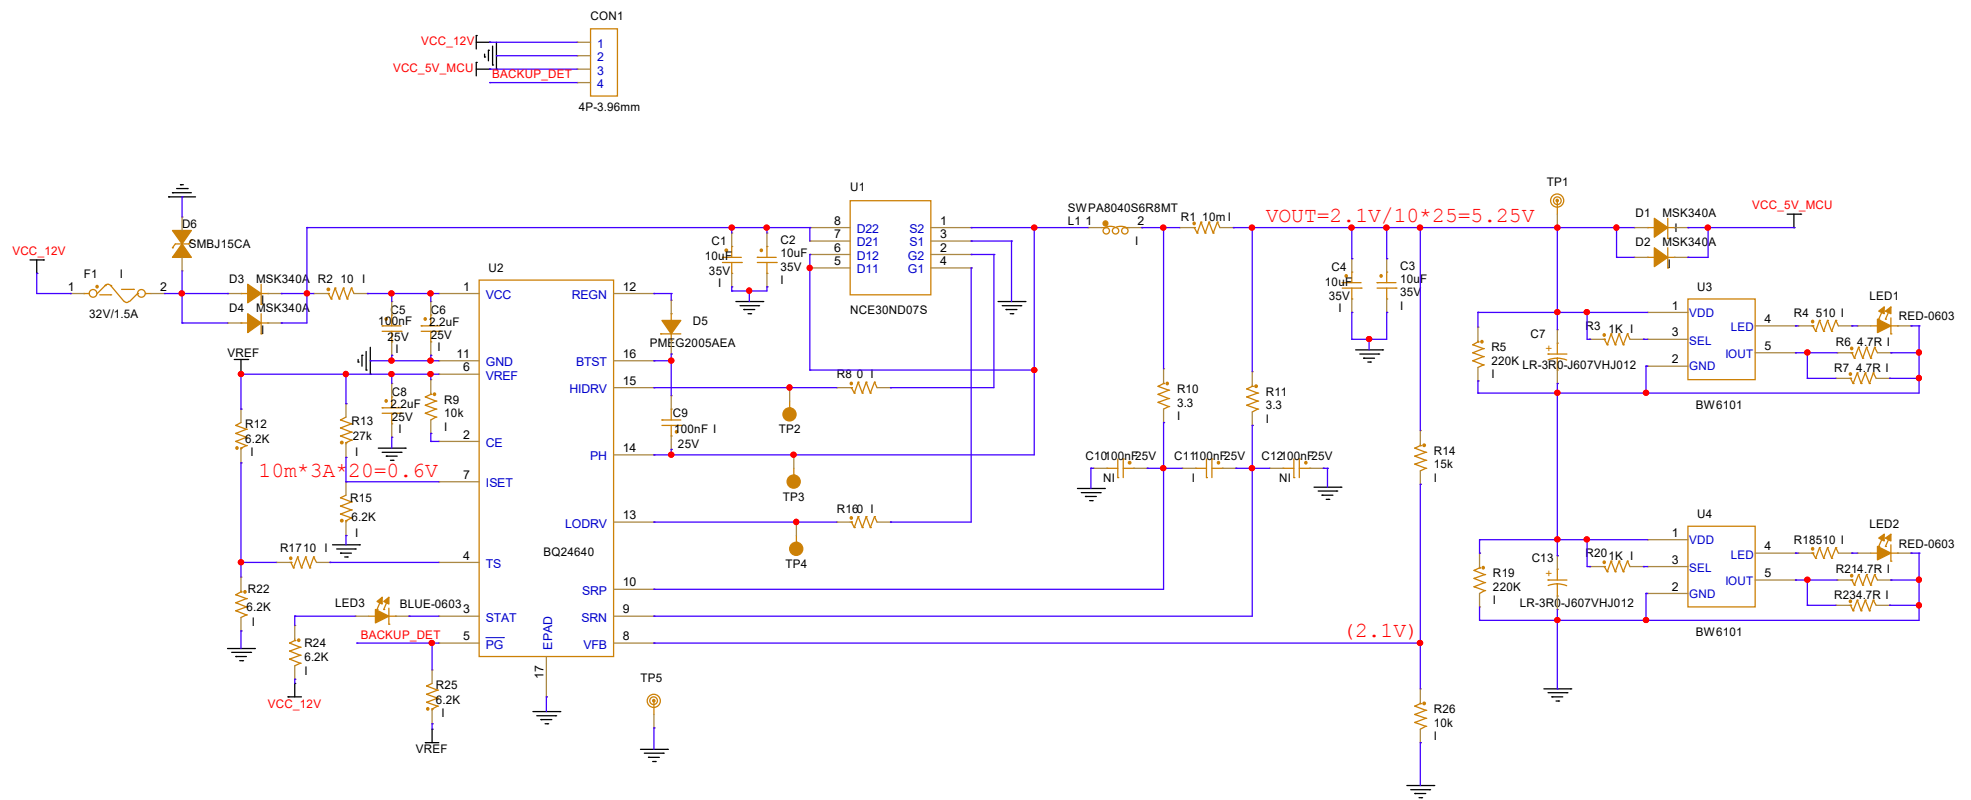

设计	LY&SJJ	Date1	工艺			图号	Figure Number			
校对	Name2	Date2	标准			项目	PW-BKU-01-V1.0			
审核	Name3	Date3	批准	Name6	Date6	图纸	The Drawings		版本	V1.0
武汉格蓝若智能技术有限公司						第 1 页 共 2 页				

设计	LY&SJJ	Date1	工艺		图号	Figure Number	
校对	Name2	Date2	标准		项目	PW-BKU-01-V1.0	
审核	Name3	Date3	批准	Name6	Date6	图纸	The Drawings
武汉格蓝若智能技术有限公司						版本	V1.0
第 2 页						共 2 页	