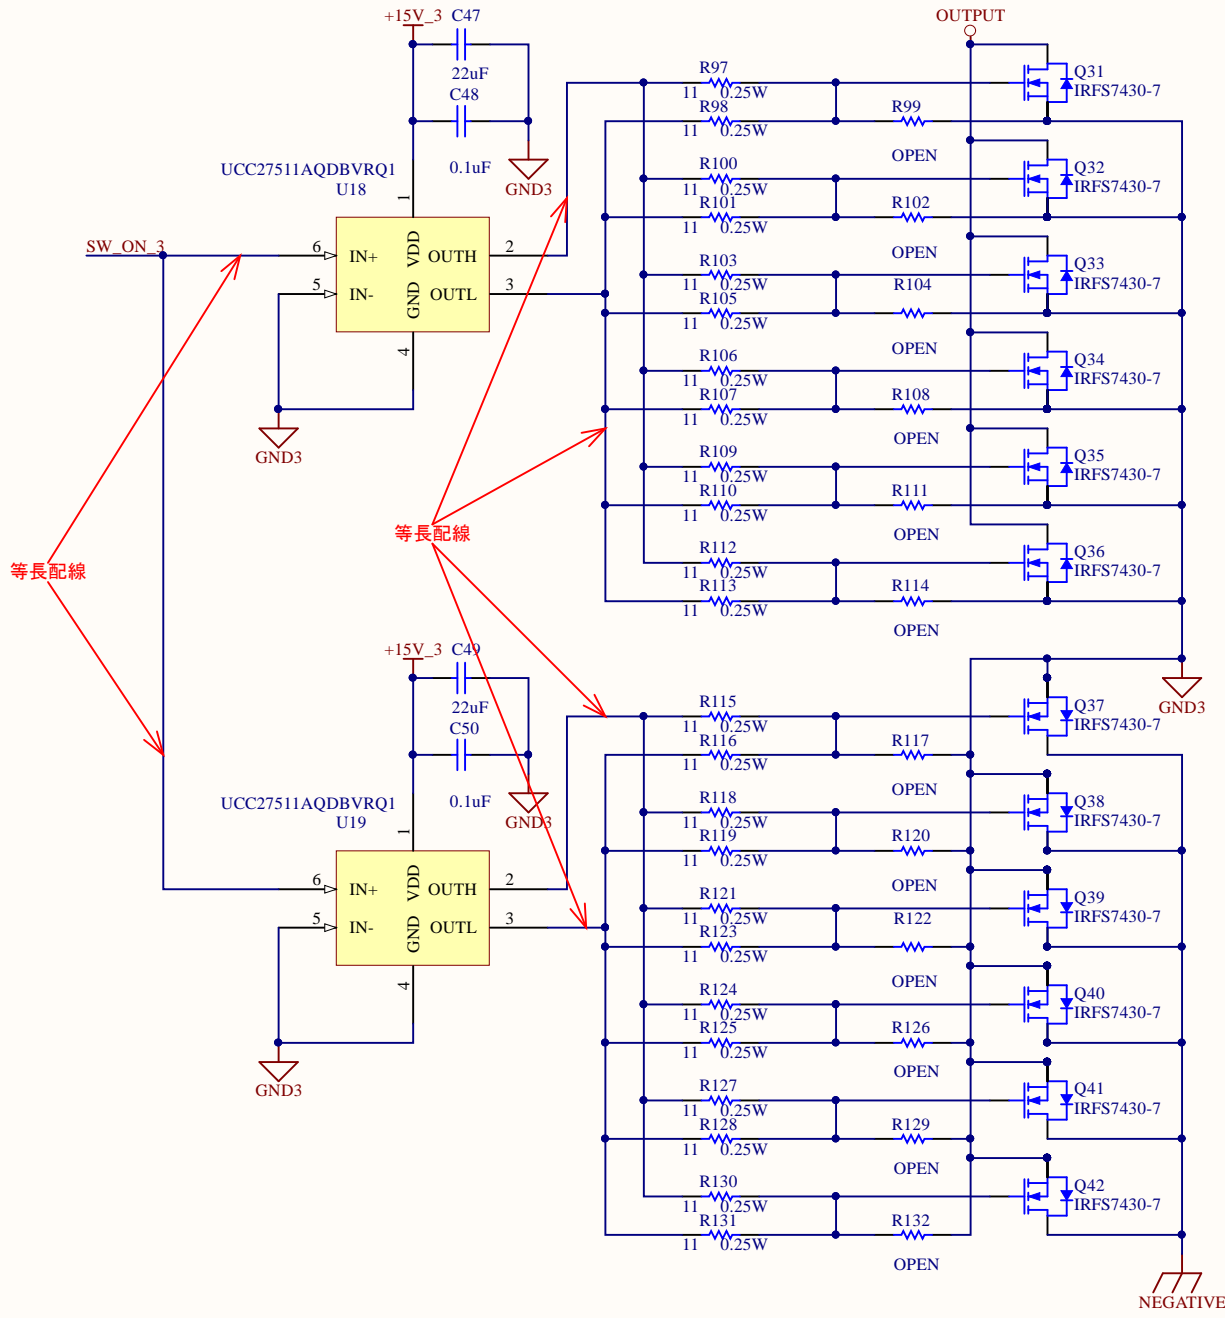

| Title | | |
|-------|---------------------------------|----------|
| Size | Number | Revision |
| A4 | | |
| Date: | 2019/06/17 | Sheet of |
| File: | Z:\01_パワーサイクル試験機\PowerSwitchDoc | |

等長配線

等長配線

| | | |
|------------|---------------------------------|----------|
| Title | | |
| Size A4 | Number | Revision |
| Date: | 2019/06/17 | Sheet of |
| File: | Z:\01_パワーサイクル試験機\PowerSwitchDoc | |