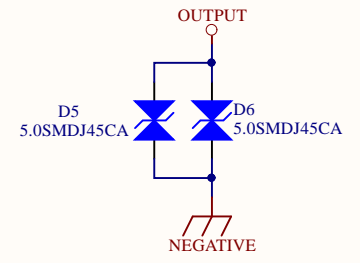

| Title | | |
|-------|---------------------------------|----------|
| Size | Number | Revision |
| A4 | | |
| Date: | 2019/06/17 | Sheet of |
| File: | Z:\01_パワーサイクル試験機\PowerSwitchDoc | |

等長配線

等長配線

| | | |
|------------|---------------------------------|----------|
| Title | | |
| Size A4 | Number | Revision |
| Date: | 2019/06/17 | Sheet of |
| File: | Z:\01_パワーサイクル試験機\PowerSwitchDoc | |