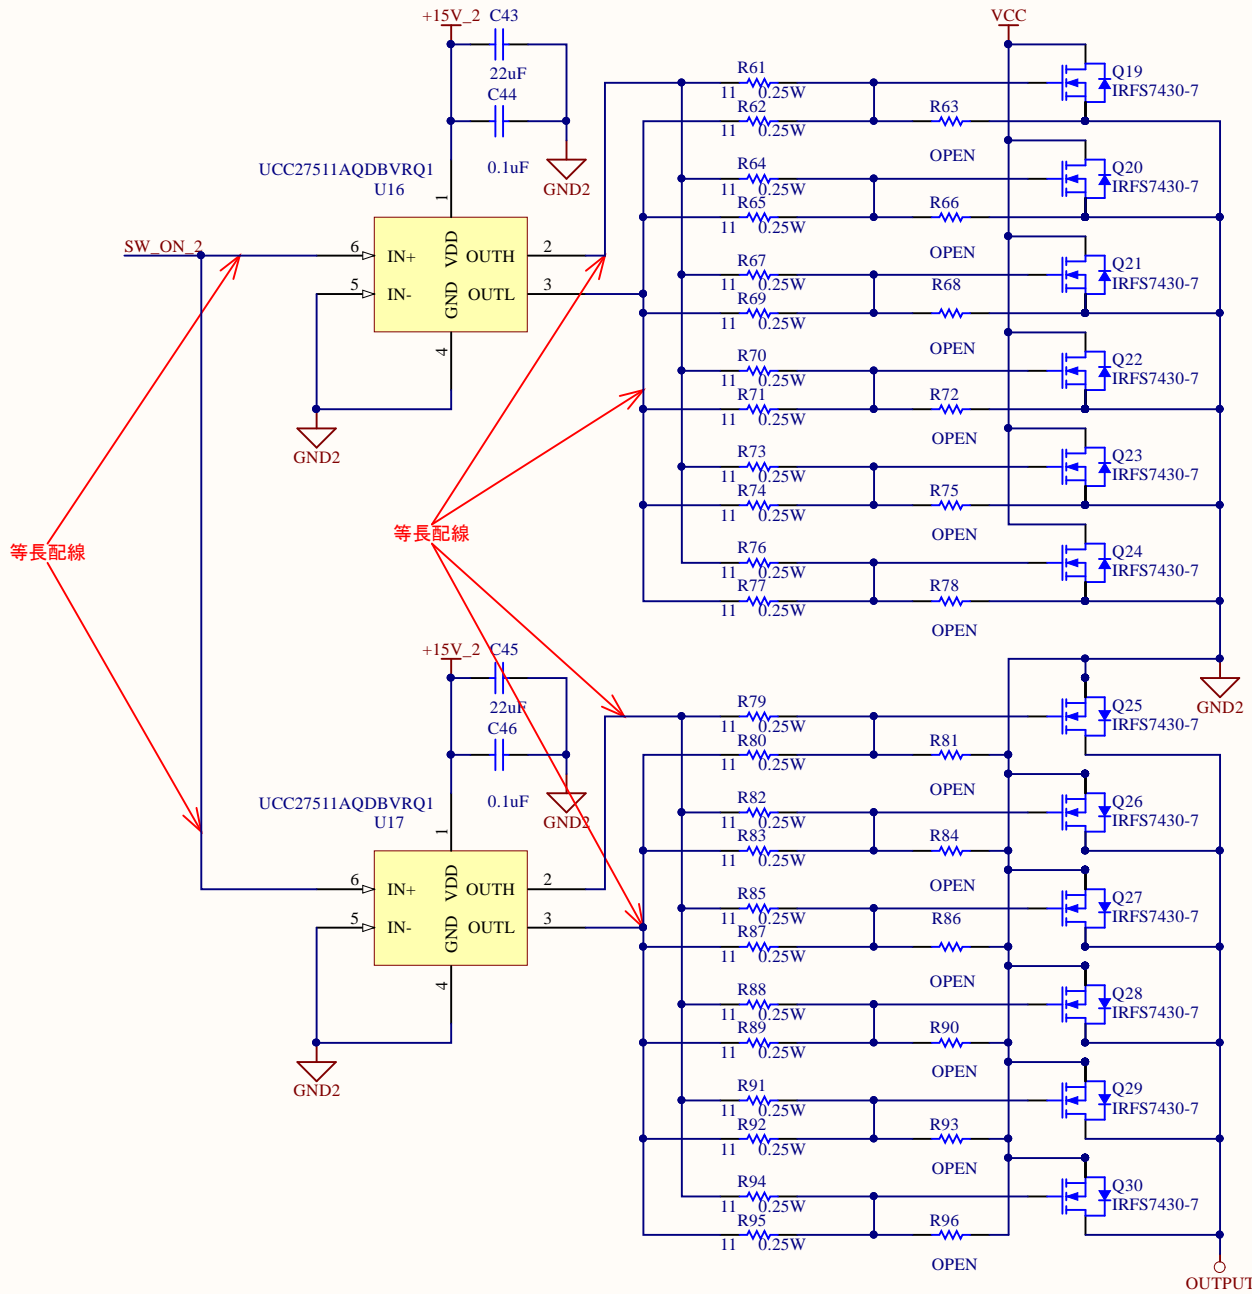

| Title | | |
|-------|---------------------------------|----------|
| Size | Number | Revision |
| A4 | | |
| Date: | 2019/06/17 | Sheet of |
| File: | Z:\01_パワーサイクル試験機\PowerSwitchDoc | |

等長配線

等長配線

| | | |
|------------|---------------------------------|----------|
| Title | | |
| Size A4 | Number | Revision |
| Date: | 2019/06/17 | Sheet of |
| File: | Z:\01_パワーサイクル試験機\PowerSwitchDoc | |