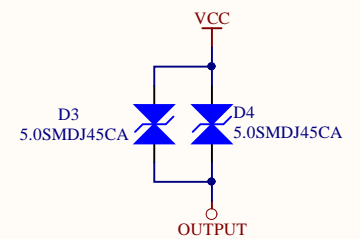

| Title | | |
|-------|---------------------------------|----------|
| Size | Number | Revision |
| A4 | | |
| Date: | 2019/06/17 | Sheet of |
| File: | Z:\01_パワーサイクル試験機\PowerSwitchDoc | |

等長配線

等長配線

| | | |
|------------|---------------------------------|----------|
| Title | | |
| Size A4 | Number | Revision |
| Date: | 2019/06/17 | Sheet of |
| File: | Z:\01_パワーサイクル試験機\PowerSwitchDoc | |