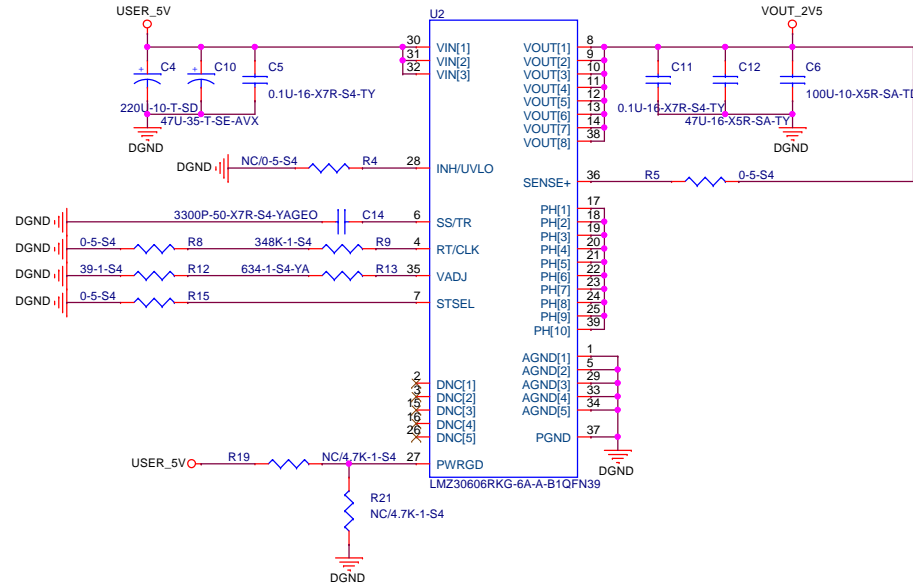

**LMZ31707RVQ replace TPS40140RHHR
12V->5V**

**LMZ30606RKG replace TPS54617RUVR
5V->2.5V**

**LMZ31707RVQ replace TPS54550PWP
12V->3.3V**

**LMZ31707RVQ replace TPS40140RHHR
12V->0.9V**