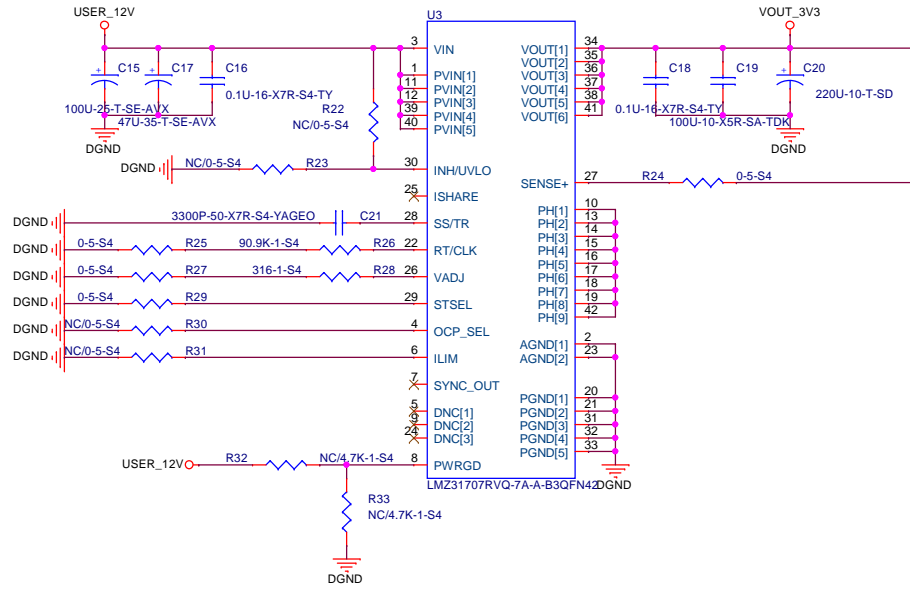

**LMZ31707RVQ replace TPS40140RHHR
12V->5V**

**LMZ30606RKG replace TPS54617RUVR
5V->2.5V**

**LMZ31707RVQ replace TPS54550PWP
12V->3.3V**

**LMZ31707RVQ replace TPS40140RHHR
12V->0.9V**