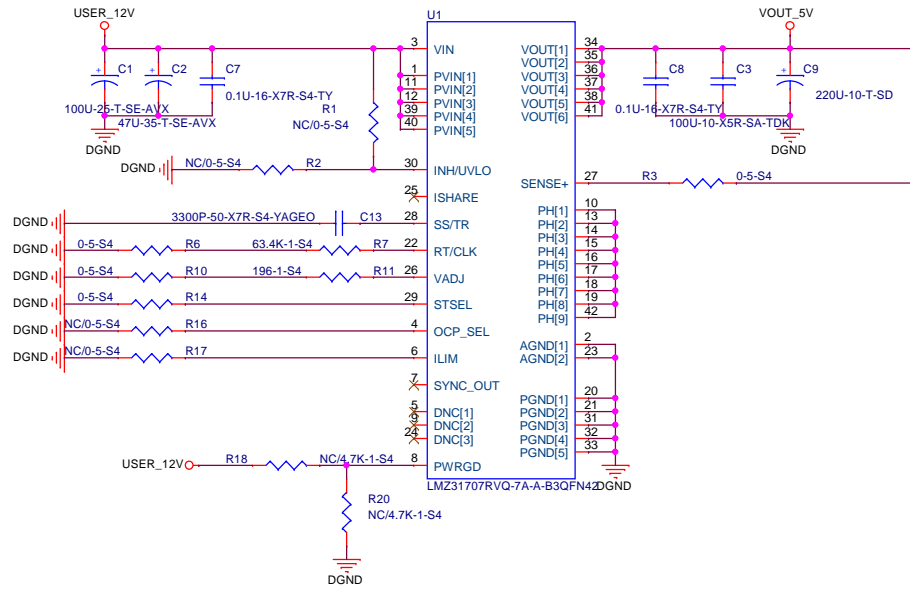

**LMZ31707RVQ replace TPS40140RHHR
12V->5V**

**LMZ30606RKG replace TPS54617RUVR
5V->2.5V**

**LMZ31707RVQ replace TPS54550PWP
12V->3.3V**

**LMZ31707RVQ replace TPS40140RHHR
12V->0.9V**