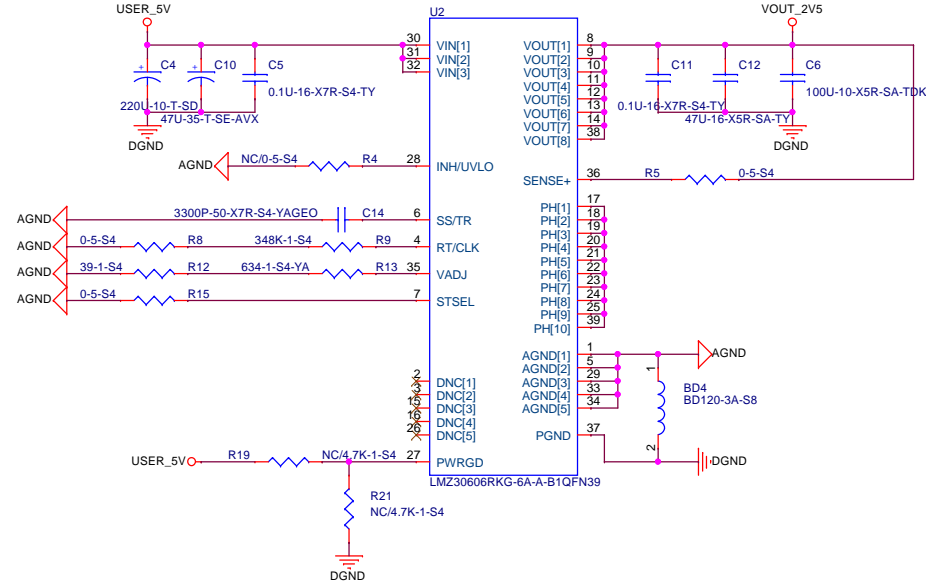

**LMZ31707RVQ replace TPS40140RHHR
12V->5V**

**LMZ30606RKG replace TPS54617RUVR
5V->2.5V**

**LMZ31707RVQ replace TPS54550PWP
12V->3.3V**

**LMZ31707RVQ replace TPS40140RHHR
12V->0.9V**