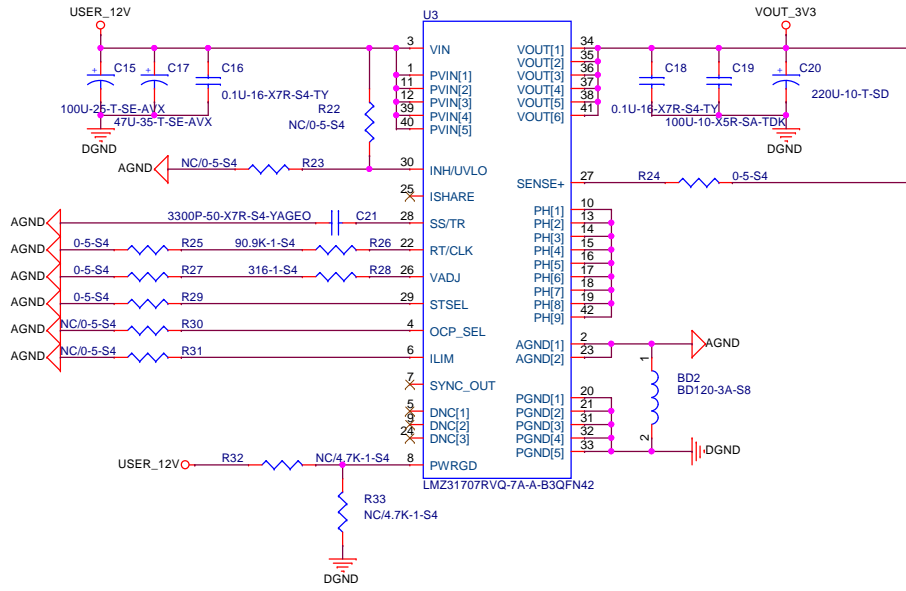

**LMZ31707RVQ replace TPS40140RHHR
12V->5V**

**LMZ30606RKG replace TPS54617RUVR
5V->2.5V**

**LMZ31707RVQ replace TPS54550PWP
12V->3.3V**

**LMZ31707RVQ replace TPS40140RHHR
12V->0.9V**