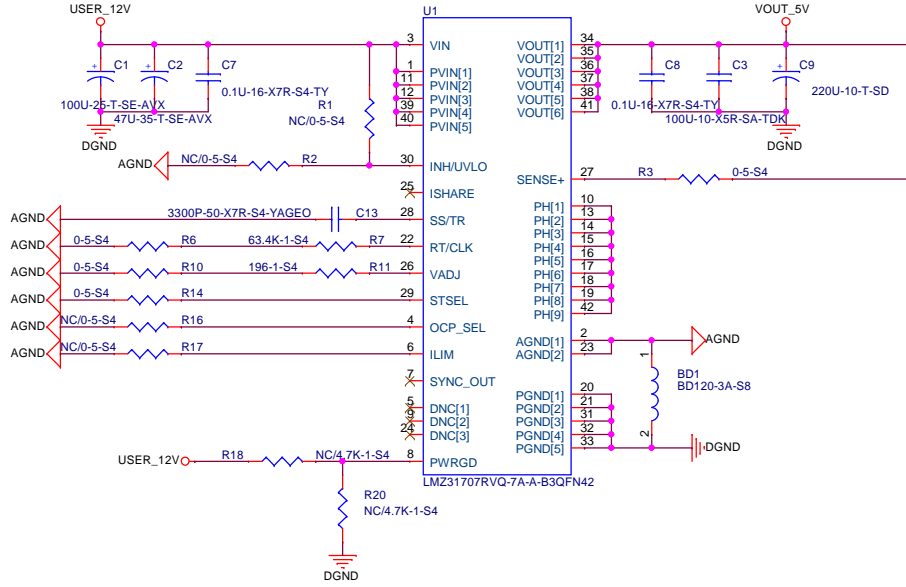

**LMZ31707RVQ replace TPS40140RHHR
12V->5V**

**LMZ30606RKG replace TPS54617RUVR
5V->2.5V**

**LMZ31707RVQ replace TPS54550PWP
12V->3.3V**

**LMZ31707RVQ replace TPS40140RHHR
12V->0.9V**