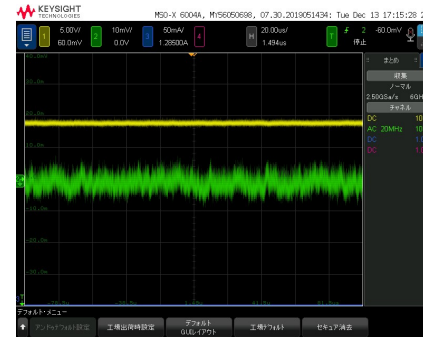

# TPSM84A21EVM-808 0.85Vout 330uF

0A

3A

6A

9A

9Vin

12Vin

13Vin