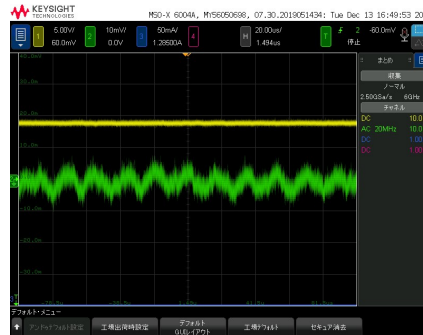

# TPSM84A21EVM-808 0.85Vout 100uFx4+330uF

0A

3A

6A

9A

9Vin

12Vin

13Vin

# TPSM84A21EVM-808 0.85Vout 330uF

0A

3A

6A

9A

9Vin

12Vin

13Vin