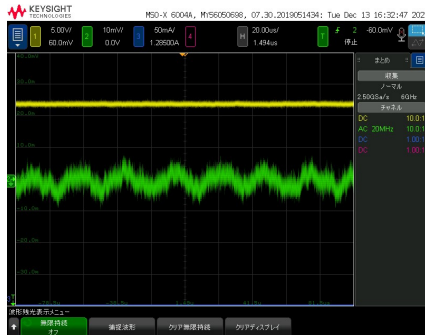

# TPSM84A21EVM-808 0.85Vout 100uFx4+330uF

0A

3A

6A

9A

9Vin

12Vin

13Vin

# TPSM84A21EVM-808 0.85Vout 330uF

0A

3A

6A

9A

9Vin

12Vin

13Vin