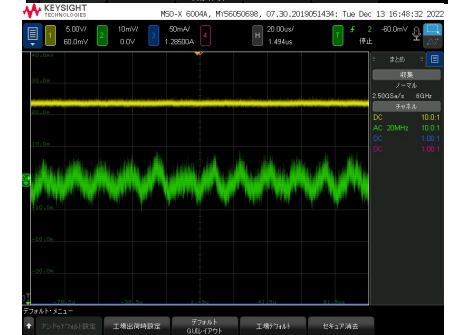

# TPSM84A21EVM-808 0.85Vout 100uFx4+330uF

0A

3A

6A

9A

9Vin

12Vin

13Vin

# TPSM84A21EVM-808 0.85Vout 330uF

0A

3A

6A

9A

9Vin

12Vin

13Vin