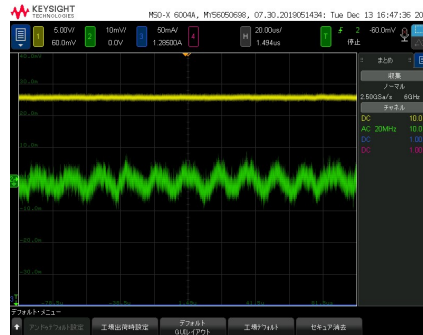

# TPSM84A21EVM-808 0.85Vout 100uFx4+330uF

0A

3A

6A

9A

9Vin

12Vin

13Vin

# TPSM84A21EVM-808 0.85Vout 330uF

0A

3A

6A

9A

9Vin

12Vin

13Vin