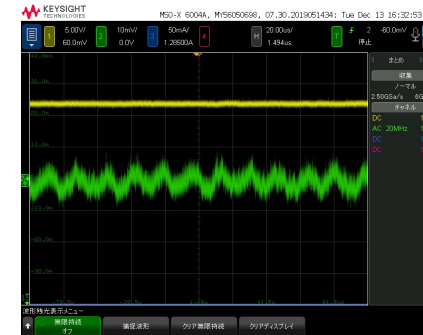

# TPSM84A21EVM-808 0.85Vout 100uFx4+330uF

0A

3A

6A

9A

9Vin

12Vin

13Vin

# TPSM84A21EVM-808 0.85Vout 330uF

0A

3A

6A

9A

9Vin

12Vin

13Vin