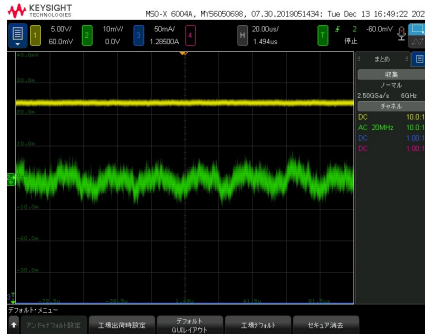

# TPSM84A21EVM-808 0.85Vout 100uFx4+330uF

0A

3A

6A

9A

9Vin

12Vin

13Vin

# TPSM84A21EVM-808 0.85Vout 330uF

0A

3A

6A

9A

9Vin

12Vin

13Vin