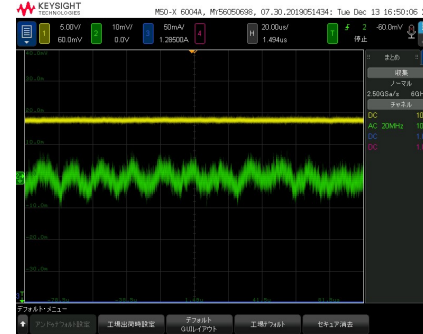

# TPSM84A21EVM-808 0.85Vout 100uFx4+330uF

0A

3A

6A

9A

9Vin

12Vin

13Vin

# TPSM84A21EVM-808 0.85Vout 330uF

0A

3A

6A

9A

9Vin

12Vin

13Vin