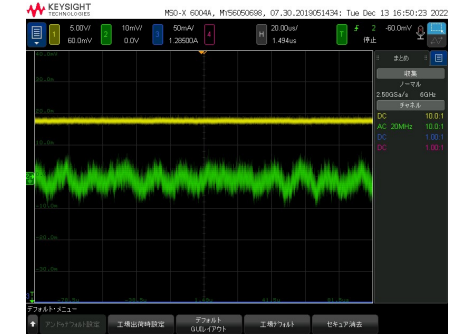

# TPSM84A21EVM-808 0.85Vout 100uFx4+330uF

0A

3A

6A

9A

9Vin

12Vin

13Vin

# TPSM84A21EVM-808 0.85Vout 330uF

0A

3A

6A

9A

9Vin

12Vin

13Vin