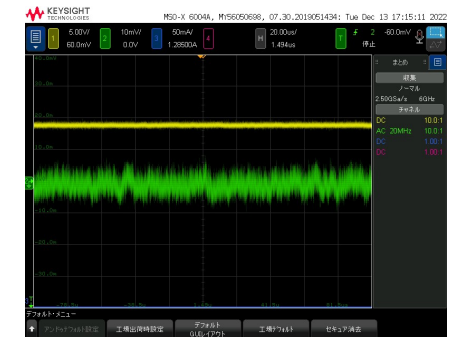

# TPSM84A21EVM-808 0.85Vout 330uF

0A

3A

6A

9A

9Vin

12Vin

13Vin