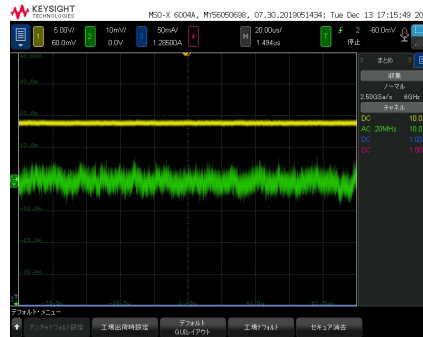

# TPSM84A21EVM-808 0.85Vout 330uF

0A

3A

6A

9A

9Vin

12Vin

13Vin