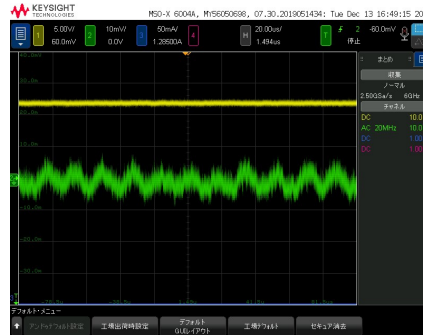

# TPSM84A21EVM-808 0.85Vout 100uFx4+330uF

0A

3A

6A

9A

9Vin

12Vin

13Vin

# TPSM84A21EVM-808 0.85Vout 330uF

0A

3A

6A

9A

9Vin

12Vin

13Vin