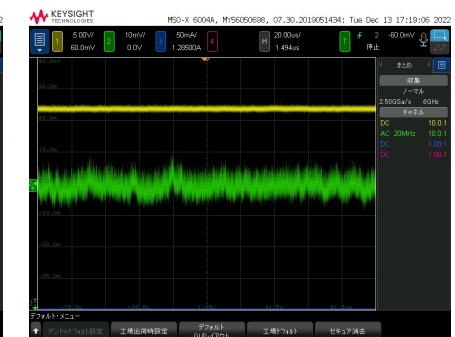

# TPSM84A21EVM-808 0.85Vout 330uF

0A

3A

6A

9A

9Vin

12Vin

13Vin