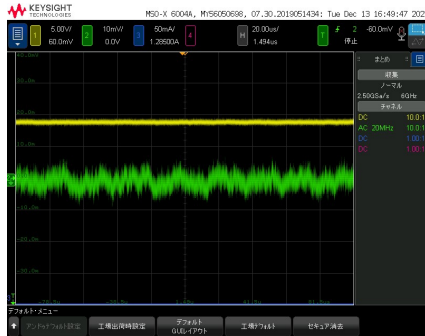

# TPSM84A21EVM-808 0.85Vout 100uFx4+330uF

0A

3A

6A

9A

9Vin

12Vin

13Vin

# TPSM84A21EVM-808 0.85Vout 330uF

0A

3A

6A

9A

9Vin

12Vin

13Vin