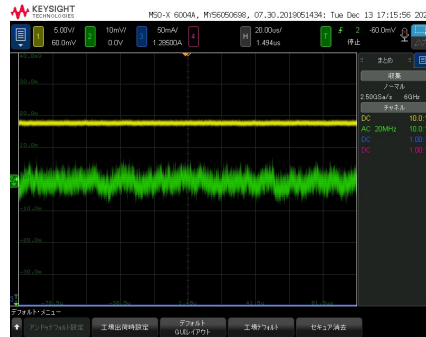

# TPSM84A21EVM-808 0.85Vout 330uF

0A

3A

6A

9A

9Vin

12Vin

13Vin