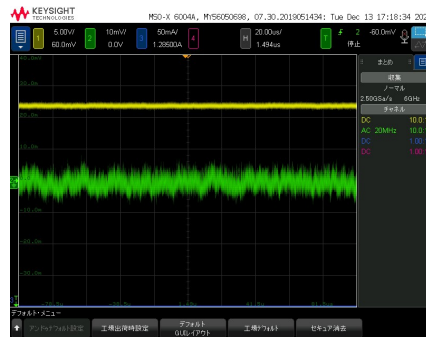

# TPSM84A21EVM-808 0.85Vout 330uF

0A

3A

6A

9A

9Vin

12Vin

13Vin