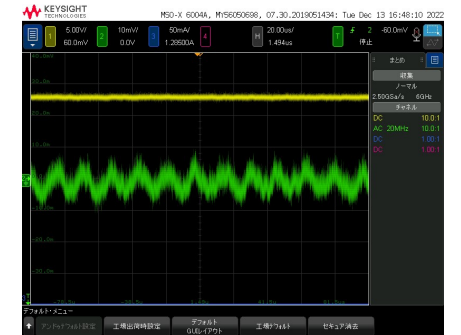

# TPSM84A21EVM-808 0.85Vout 100uFx4+330uF

0A

3A

6A

9A

9Vin

12Vin

13Vin

# TPSM84A21EVM-808 0.85Vout 330uF

0A

3A

6A

9A

9Vin

12Vin

13Vin