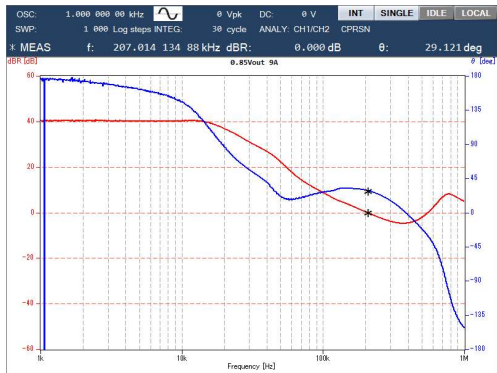

# TPSM84A21EVM-808 12Vin 0.85Vout 9A Cff 0nF

# TPSM84A21EVM-808 12Vin 0.85Vout 9A Cff 0nF

100uF

100uFx2

100uFx3

100uFx4

100uFx6

100uFx8