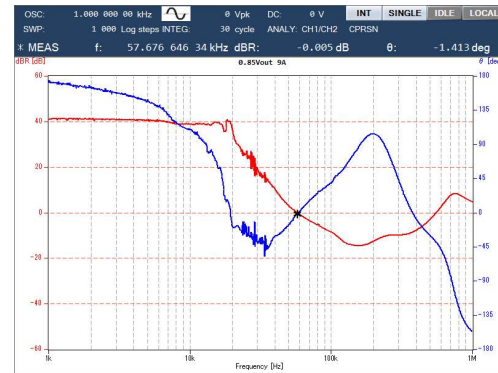

# TPSM84A21EVM-808 12Vin 0.85Vout 9A Cff 0nF

# TPSM84A21EVM-808 12Vin 0.85Vout 9A Cff 0nF

100uF

100uFx2

100uFx3

100uFx4

100uFx6

100uFx8