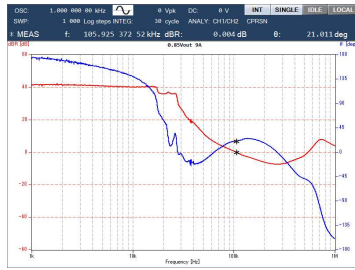

# TPSM84A21EVM-808 12Vin 0.85Vout 9A Cff 0nF

# TPSM84A21EVM-808 12Vin 0.85Vout 9A Cff 0nF

100uF

100uFx2

100uFx3

100uFx4

100uFx6

100uFx8