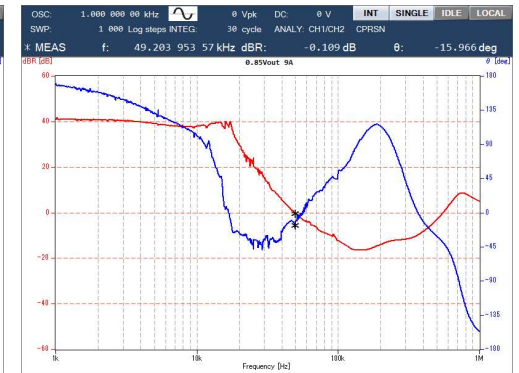

# TPSM84A21EVM-808 12Vin 0.85Vout 9A Cff 0nF

# TPSM84A21EVM-808 12Vin 0.85Vout 9A Cff 0nF

100uF

100uFx2

100uFx3

100uFx4

100uFx6

100uFx8