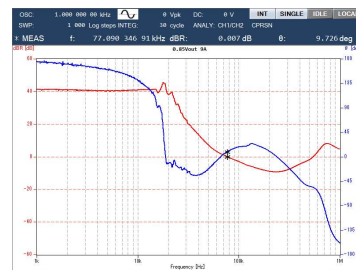

# TPSM84A21EVM-808 12Vin 0.85Vout 9A Cff 0nF

100uF

100uFx2

100uFx3

100uFx4

100uFx6

100uFx8