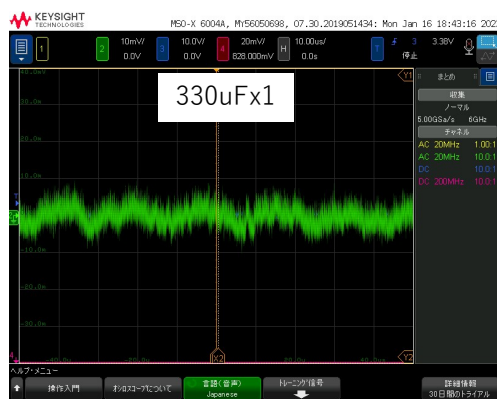

# TPSM84A21EVM-808 12Vin 0.85Vout 9A Cff 0nF

# TPSM84A21EVM-808 12Vin 0.85Vout 9A Cff 0nF

100uF

100uFx2

100uFx3

100uFx4

100uFx6

100uFx8