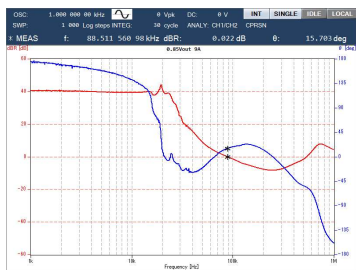

# TPSM84A21EVM-808 12Vin 0.85Vout 9A Cff 0nF

100uF

100uFx2

100uFx3

100uFx4

100uFx6

100uFx8