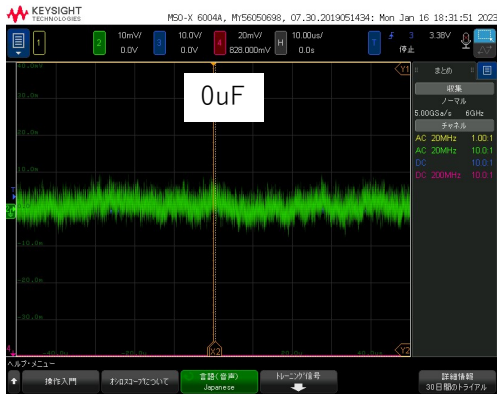

# TPSM84A21EVM-808 12Vin 0.85Vout 9A Cff 0nF

# TPSM84A21EVM-808 12Vin 0.85Vout 9A Cff 0nF

100uF

100uFx2

100uFx3

100uFx4

100uFx6

100uFx8