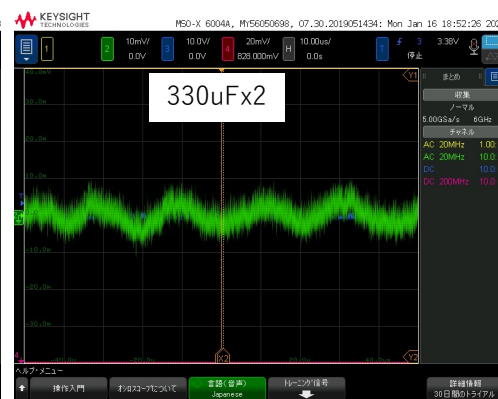

# TPSM84A21EVM-808 12Vin 0.85Vout 9A Cff 0nF

# TPSM84A21EVM-808 12Vin 0.85Vout 9A Cff 0nF

100uF

100uFx2

100uFx3

100uFx4

100uFx6

100uFx8