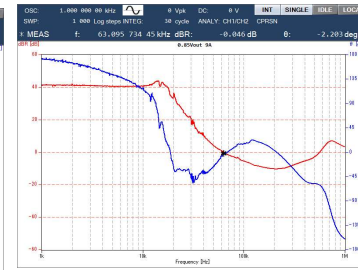

# TPSM84A21EVM-808 12Vin 0.85Vout 9A Cff 0nF

100uF

100uFx2

100uFx3

100uFx4

100uFx6

100uFx8