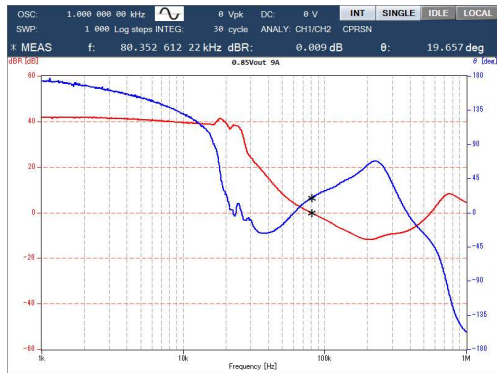

# TPSM84A21EVM-808 12Vin 0.85Vout 9A Cff 0nF

# TPSM84A21EVM-808 12Vin 0.85Vout 9A Cff 0nF

100uF

100uFx2

100uFx3

100uFx4

100uFx6

100uFx8