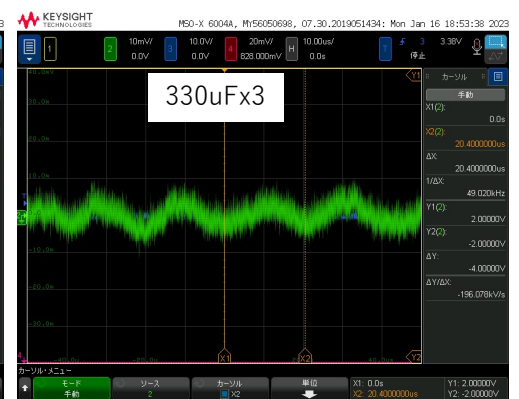

# TPSM84A21EVM-808 12Vin 0.85Vout 9A Cff 0nF

# TPSM84A21EVM-808 12Vin 0.85Vout 9A Cff 0nF

100uF

100uFx2

100uFx3

100uFx4

100uFx6

100uFx8