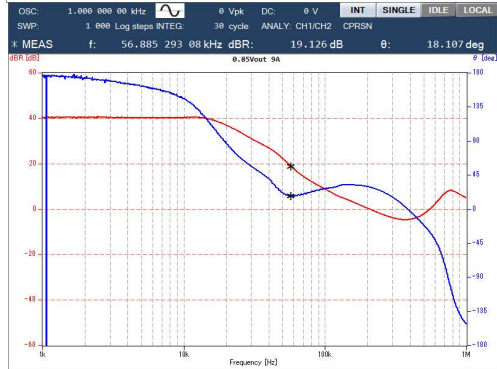

# TPSM84A21EVM-808 12Vin 0.85Vout 9A Cff 0nF

# TPSM84A21EVM-808 12Vin 0.85Vout 9A Cff 0nF

100uF

100uFx2

100uFx3

100uFx4

100uFx6

100uFx8