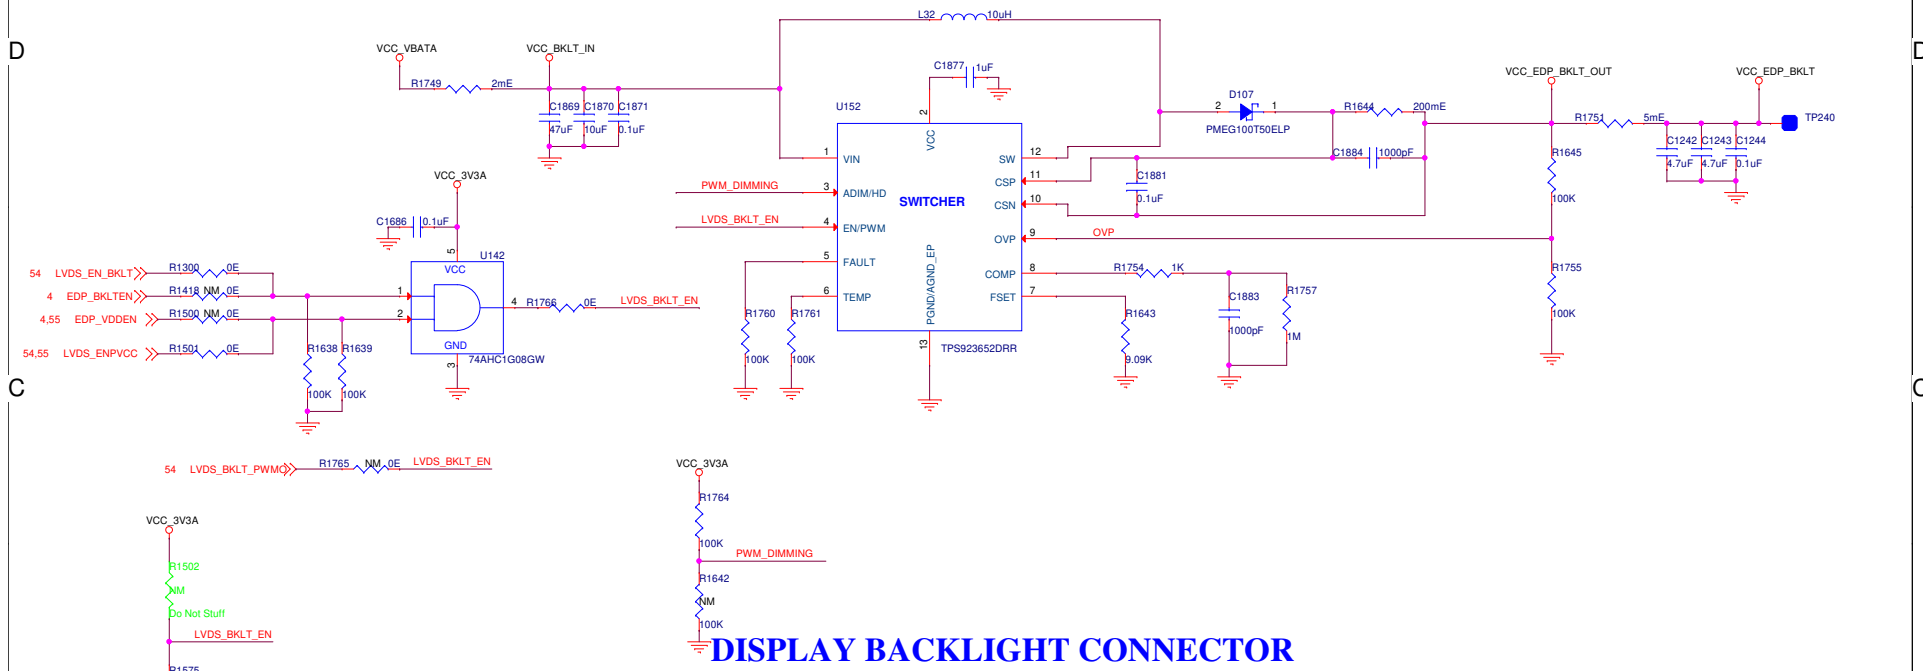

BACKLIGHT POWER GENERATION

DISPLAY BACKLIGHT CONNECTOR

All in one Desktop

| | | |
|----------------------|---------------------------------|----------------|
| A3 | Title : DISPLAY BACKLIGHT POWER | Rev: A1 |
| Fab No : 501-1-03421 | | Sheet 53 of 72 |
| Asy No : 701-1-04294 | | |