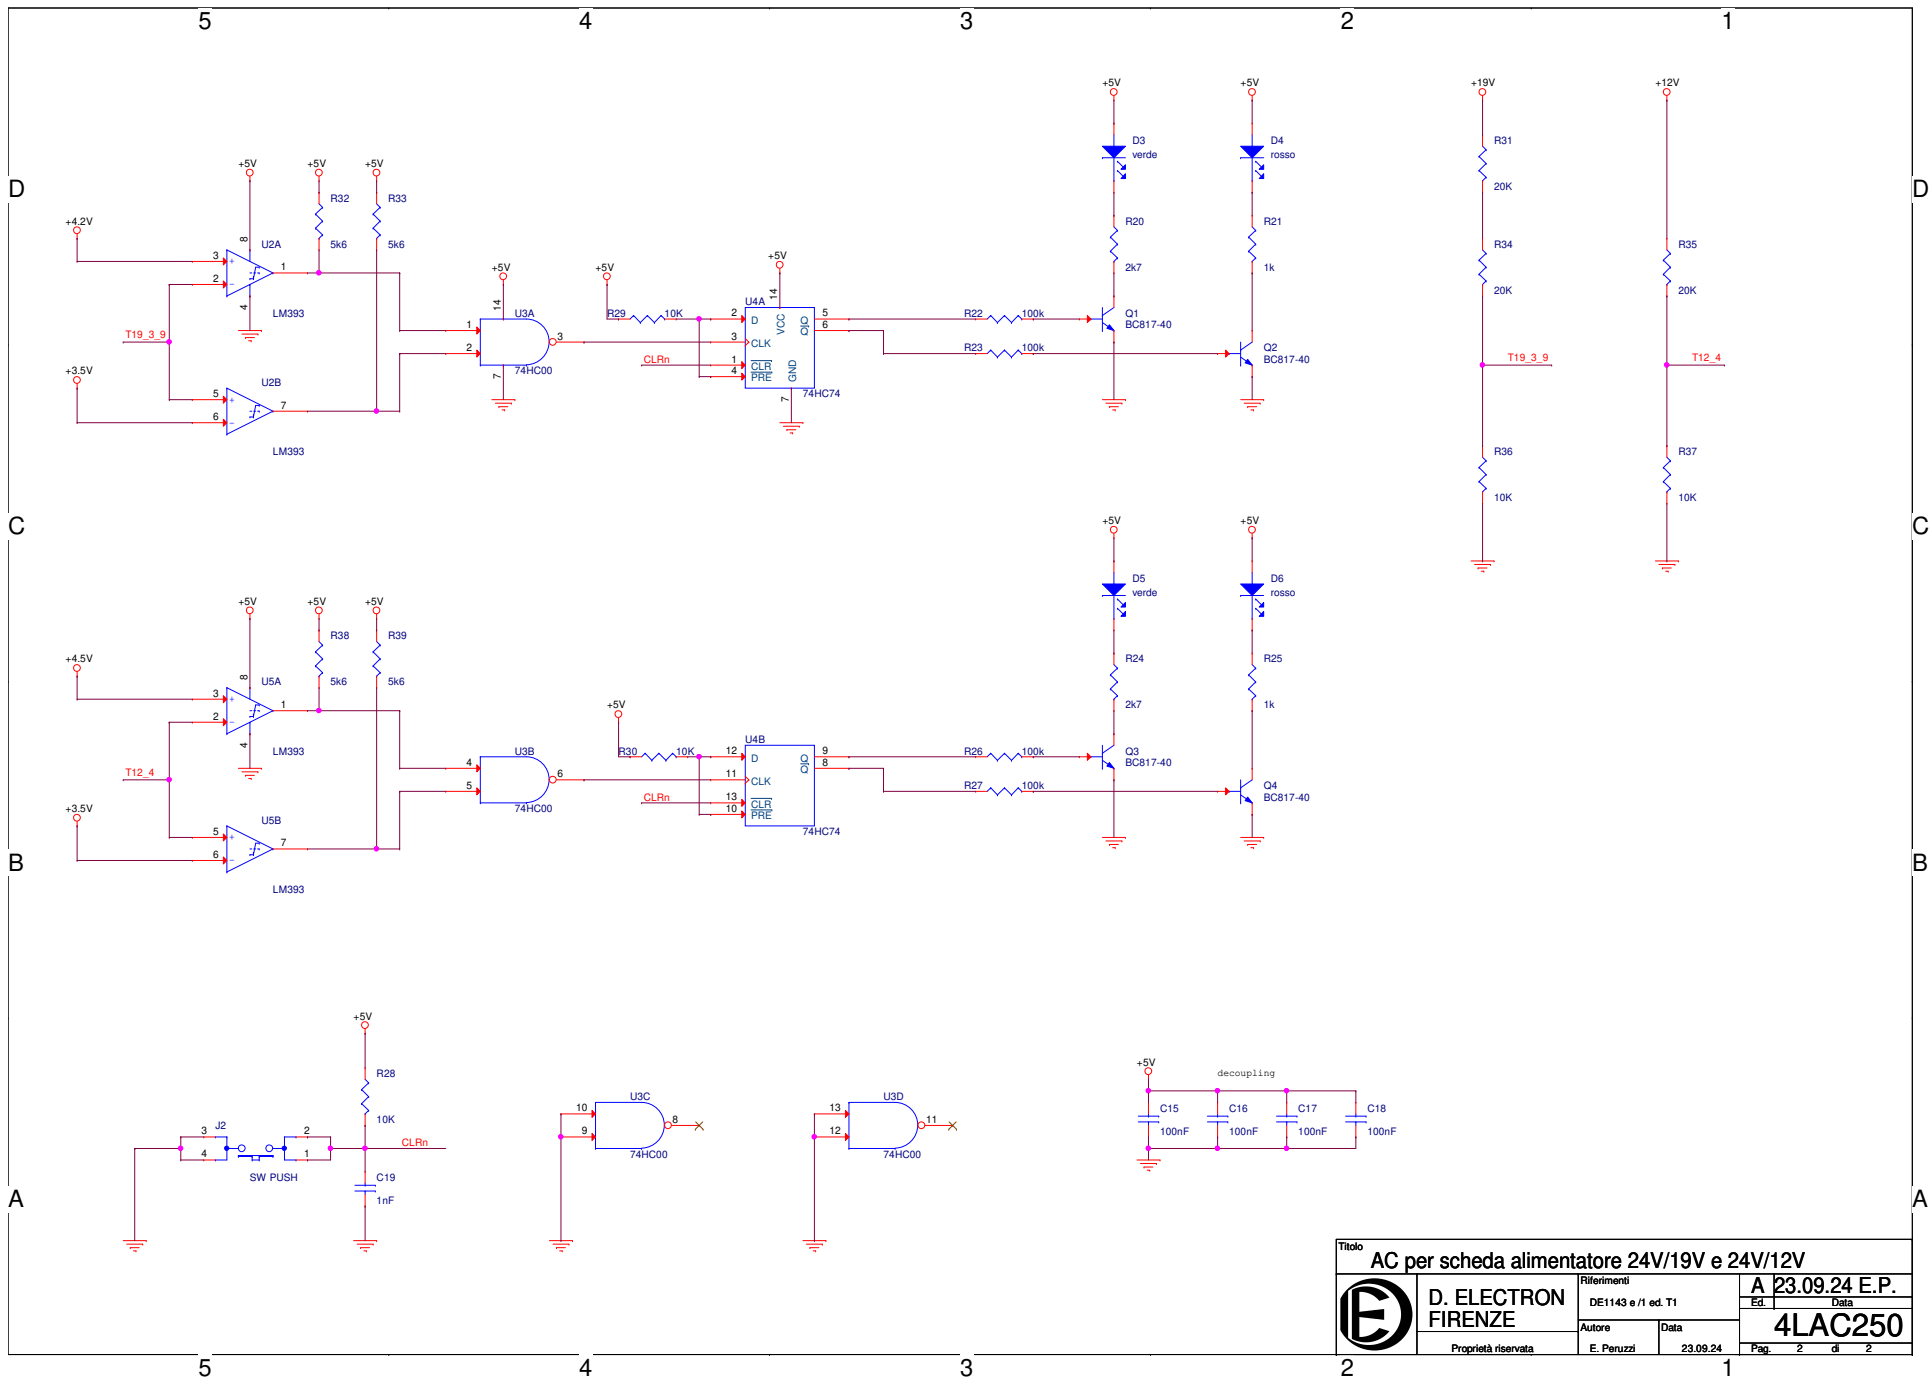

Titolo		AC per scheda alimentatore 24V/19V e 24V/12V	
 D. ELECTRON FIRENZE <small>Proprietà riservata</small>	Riferimenti		A 23.09.24 E.P. <small>Ed. Data</small>
	<small>DE1143 e /1 ed. T1</small>	Autore	Data
<small>Proprietà riservata</small>	E. Peruzzi	23.09.24	4LAC250 <small>Pag. 1 di 2</small>

Titolo		AC per scheda alimentatore 24V/19V e 24V/12V	
	D. ELECTRON FIRENZE		Riferimenti DE1143 e /1 ed. T1
	Proprietà riservata		Autore E. Peruzzi
		Data 23.09.24	Ed. Data A 23.09.24 E.P. 4LAC250
		Pag. 2 di 2	