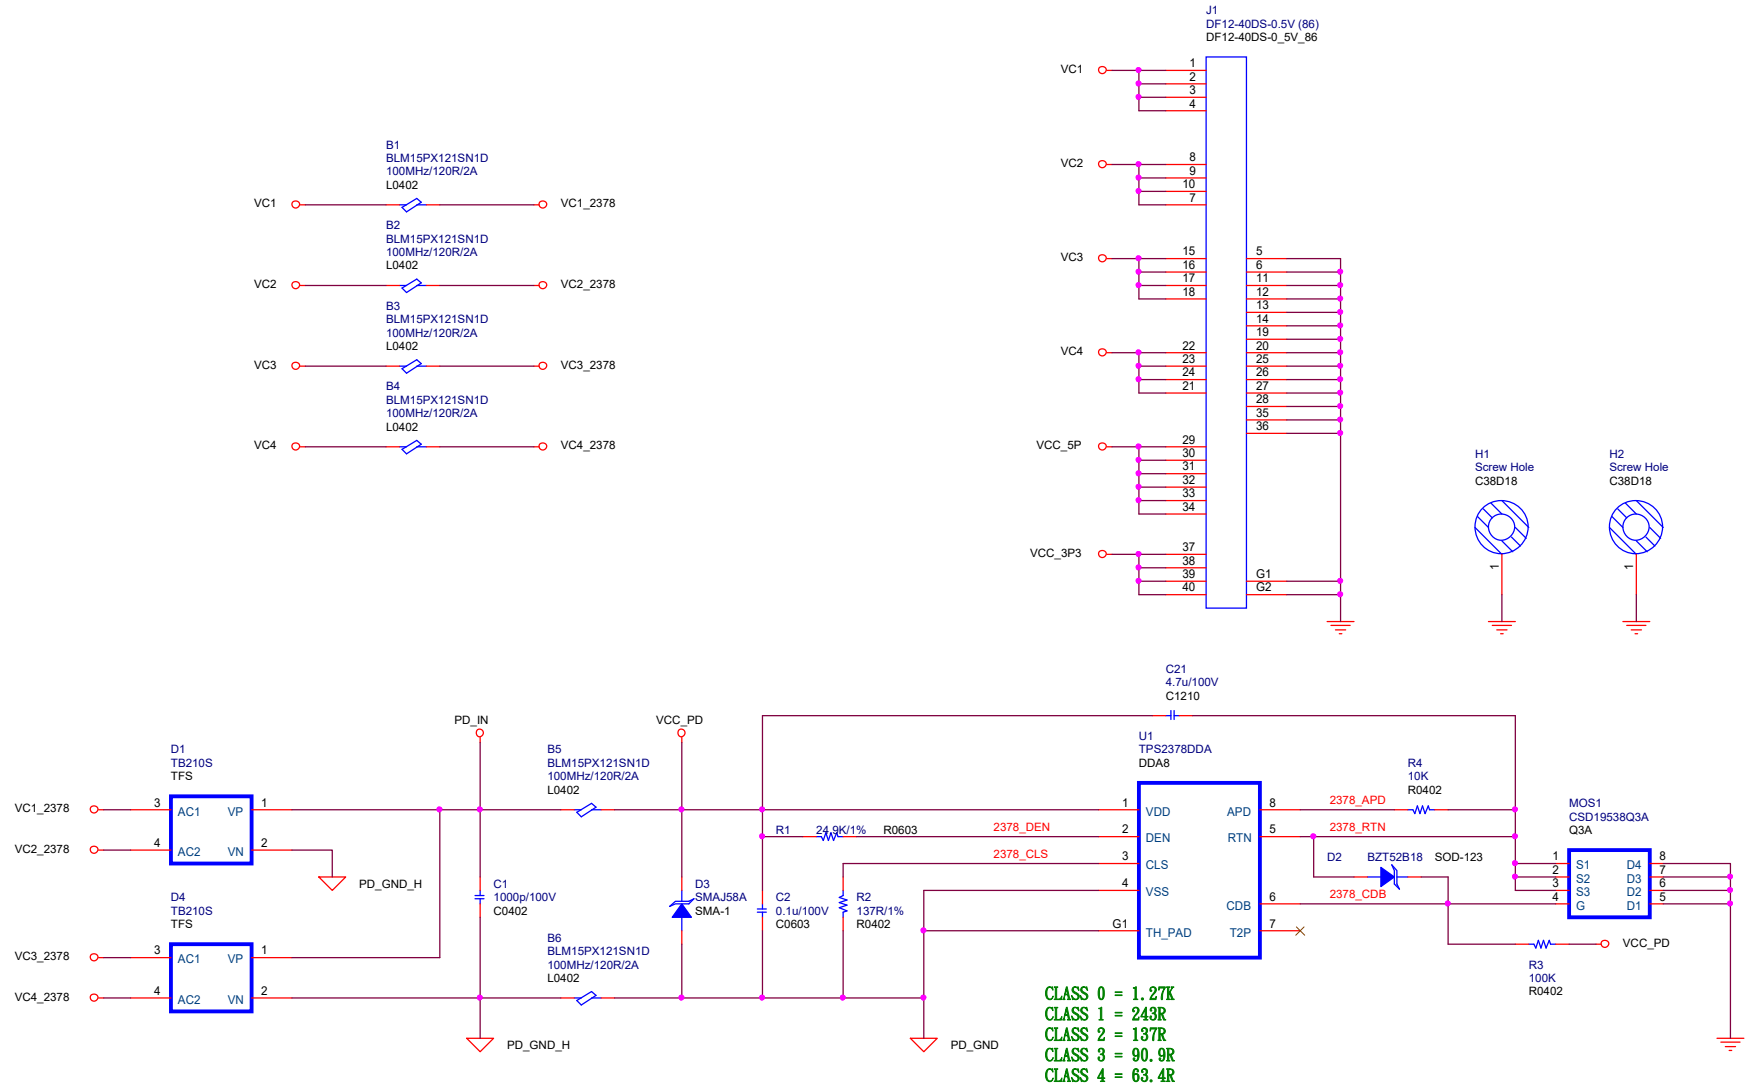

POE PD

Power