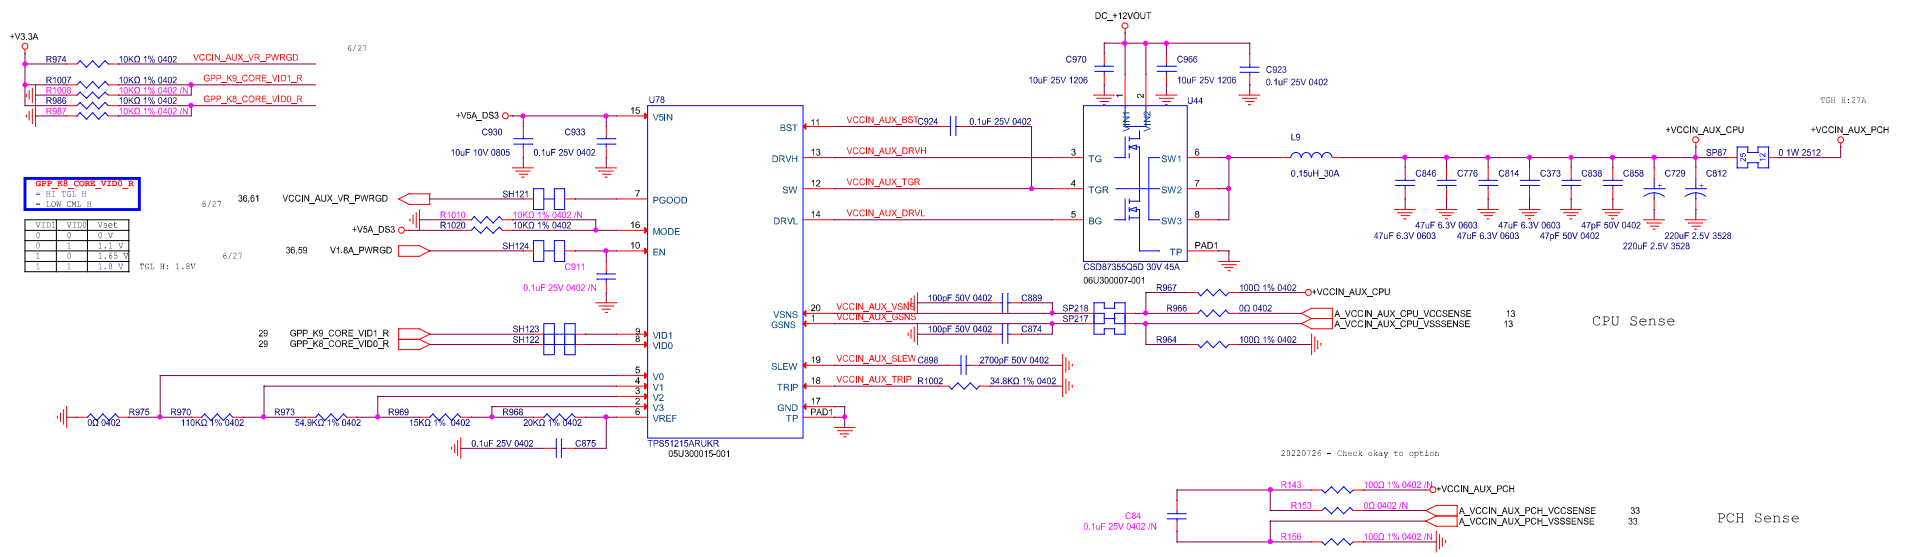

+VCCIN_AUX_CPU/PCH

20220726 - Check okay to option