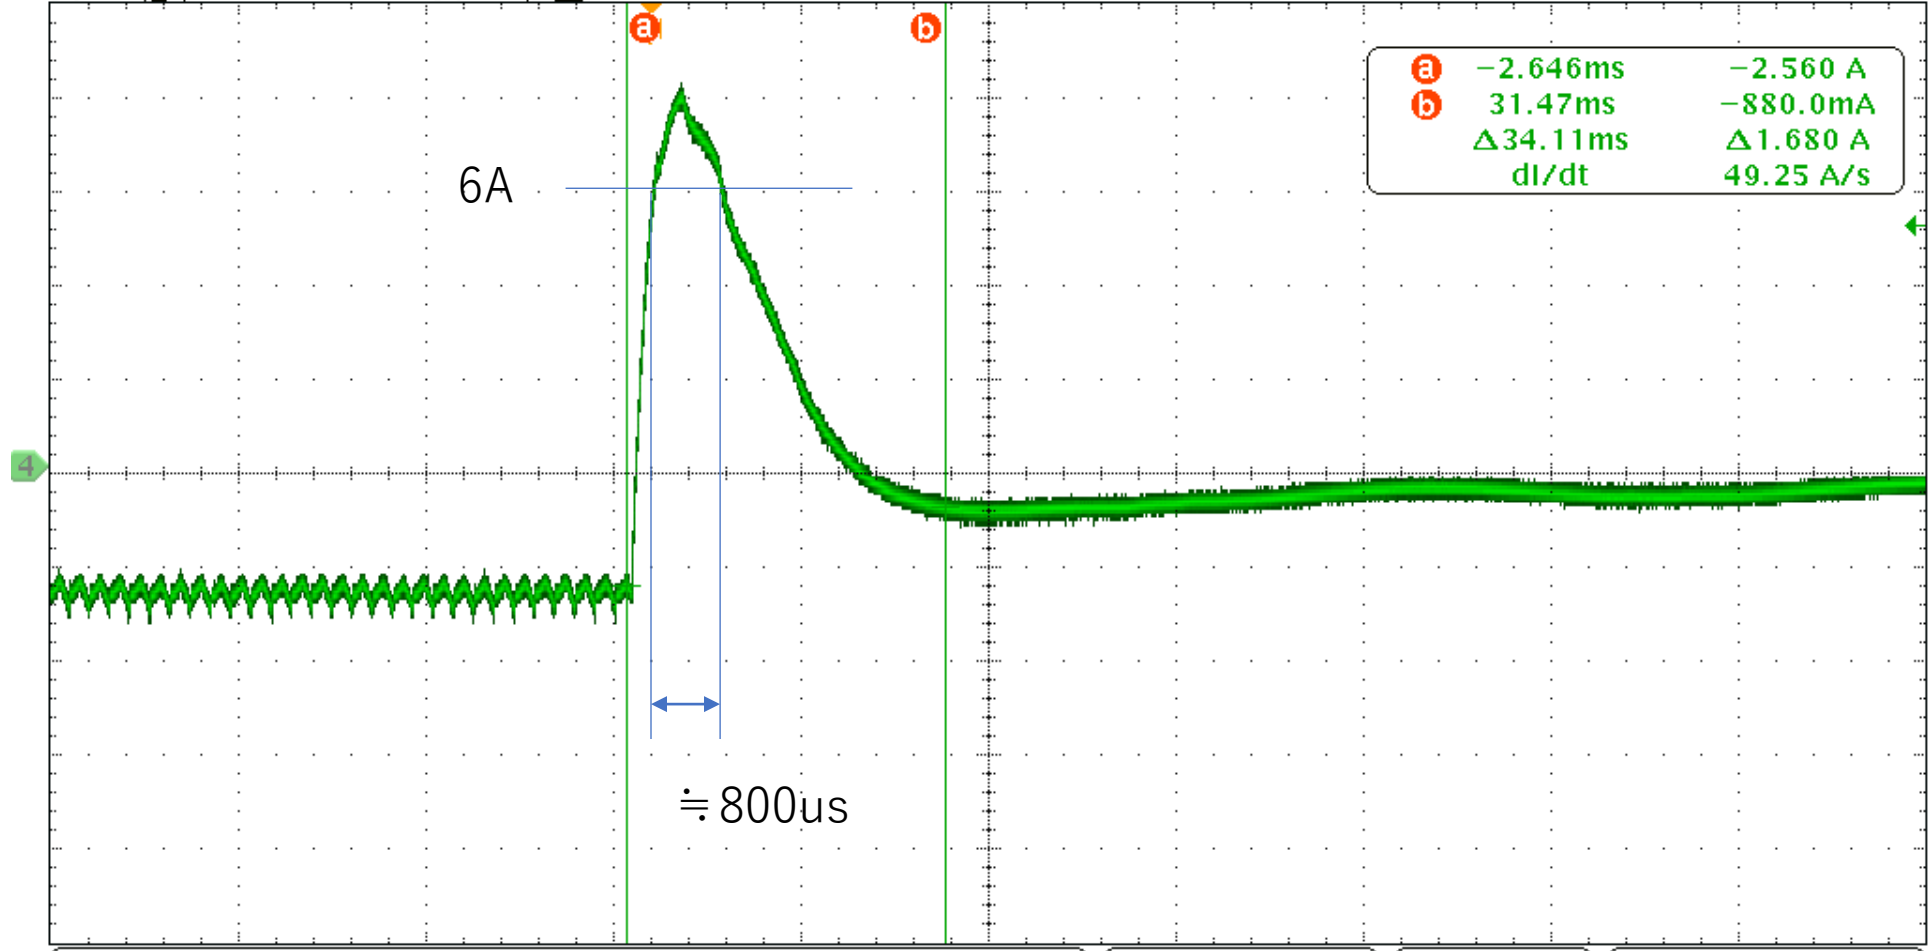

Tek 停止

M 200ms

ズーム倍率: 10 X

ズーム位置: 36.0ms

	値	平均値	Min	Max	標準偏差
④ 最大值	8.08 A	4.56	1.04	8.08	4.98
④ 最小値	-3.36 A	-5.80	-8.24	-3.36	3.45

④ 2.00 A  
 Z 20.0ms  
 0.00000 s

10.0MS/s  
 20M points

④ J 5.12 A

23 10月 2023  
 13:58:13

スムー倍率: 10 X

スムー位置: 36.0ms

a	-20.25ms	400.0mA
b	16.07ms	-320.0mA
	Δ36.31ms	Δ720.0mA
	dl/dt	-19.83 A/s

6A

≒ 800us

4 2.00 A

Z 20.0ms