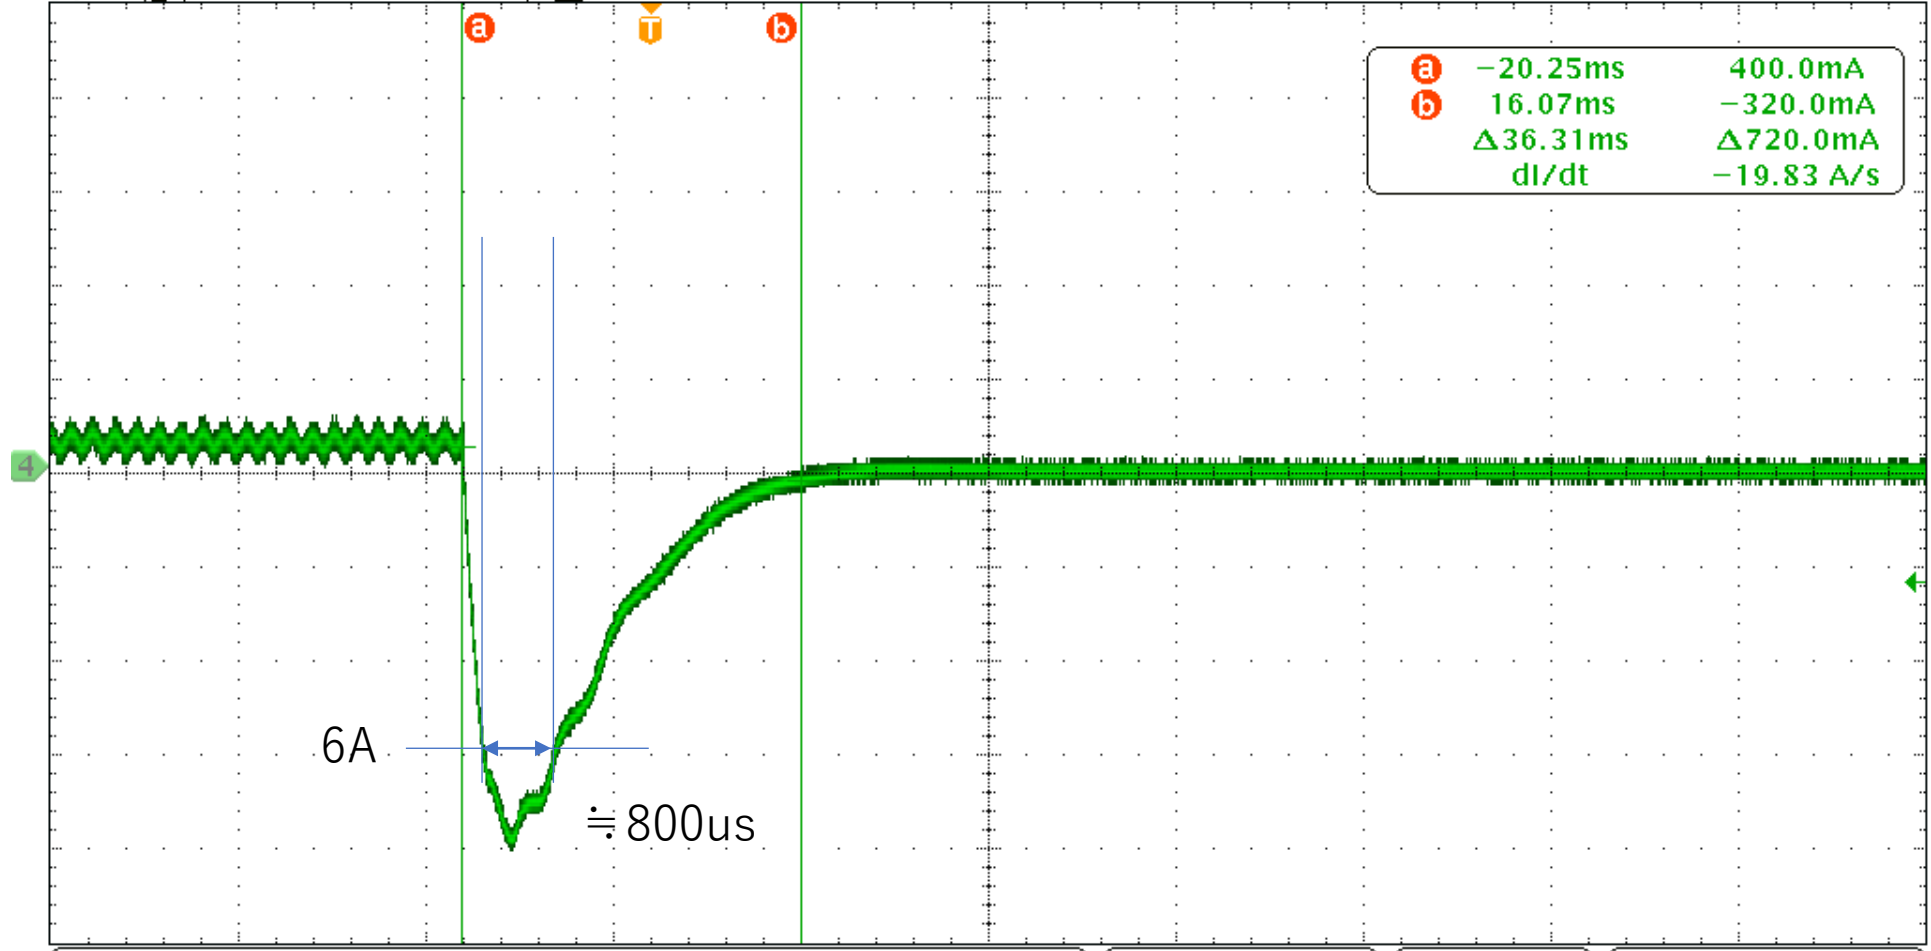

Tek 停止

M 200ms

ズーム倍率: 10 X

ズーム位置: 36.0ms

	値	平均値	Min	Max	標準偏差
④ 最大值	8.08 A	4.56	1.04	8.08	4.98
④ 最小値	-3.36 A	-5.80	-8.24	-3.36	3.45

④ 2.00 A  
 Z 20.0ms  
 0.00000 s

10.0MS/s  
 20M points

④ J 5.12 A

23 10月 2023  
 13:58:13

スムー倍率: 10 X

スムー位置: 36.0ms

a	-20.25ms	400.0mA
b	16.07ms	-320.0mA
	Δ36.31ms	Δ720.0mA
	dl/dt	-19.83 A/s

6A

≒ 800us

4 2.00 A

Z 20.0ms