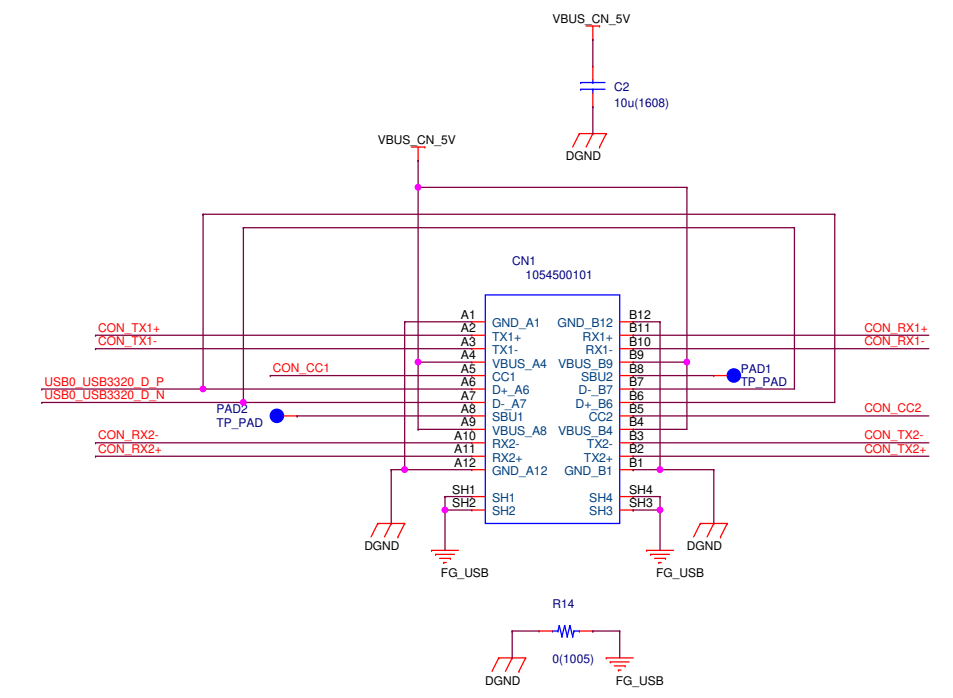

### K24 SOM (PS-GTR Transceivers)

### USB Type-C connector