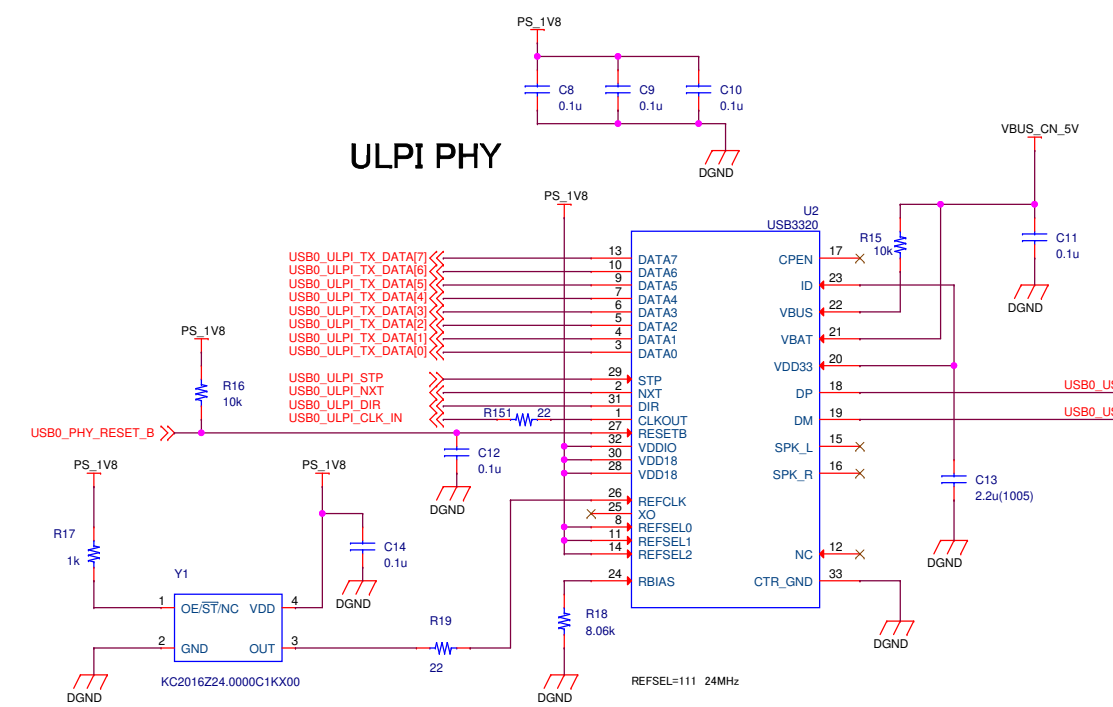

K24 SOM (PS-GTR Transceivers)

USB Type-C connector

ULPI PHY

ESD protection

Switch Controller