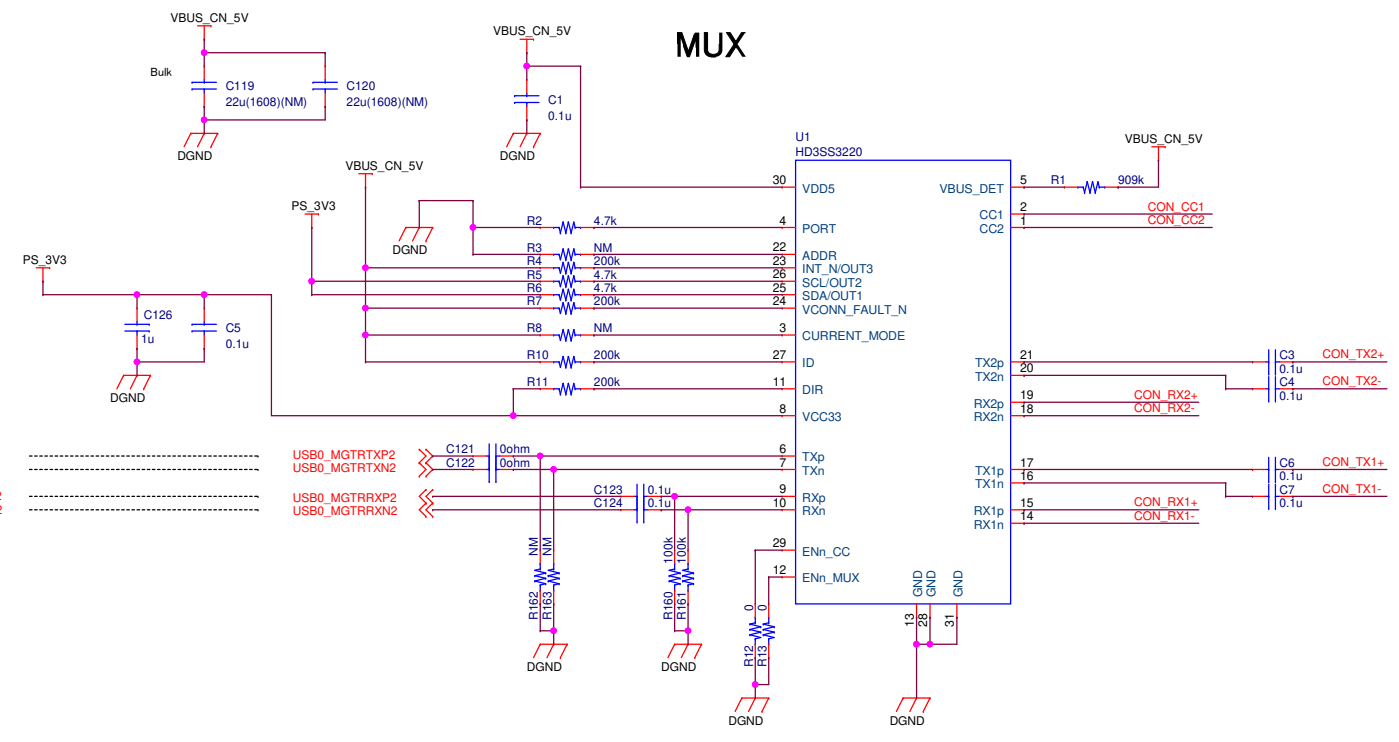

### K24 SOM (PS-GTR Transceivers)

### USB Type-C connector

### ULPI PHY