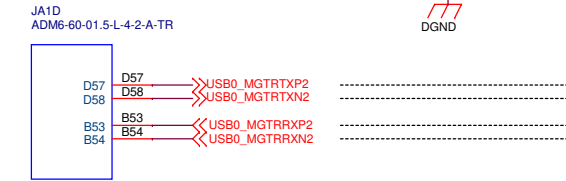

### K24 SOM (PS-GTR Transceivers)