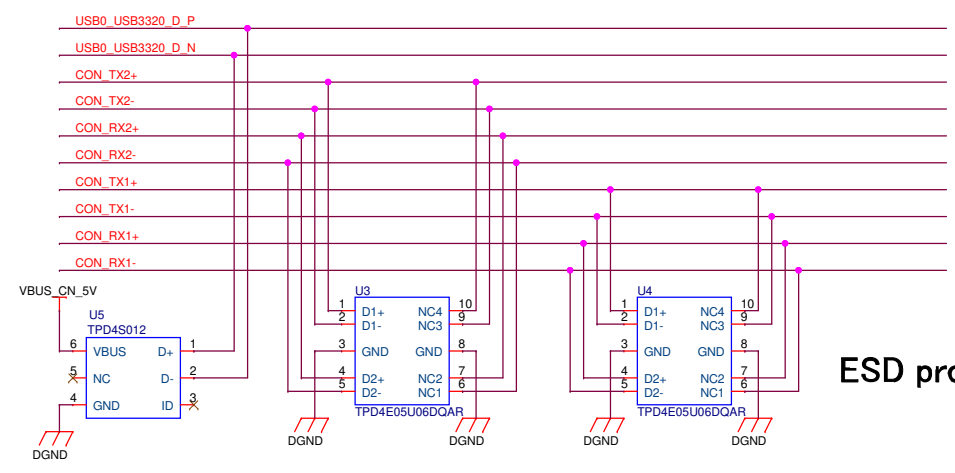

### K24 SOM (PS-GTR Transceivers)

### USB Type-C connector

### ULPI PHY