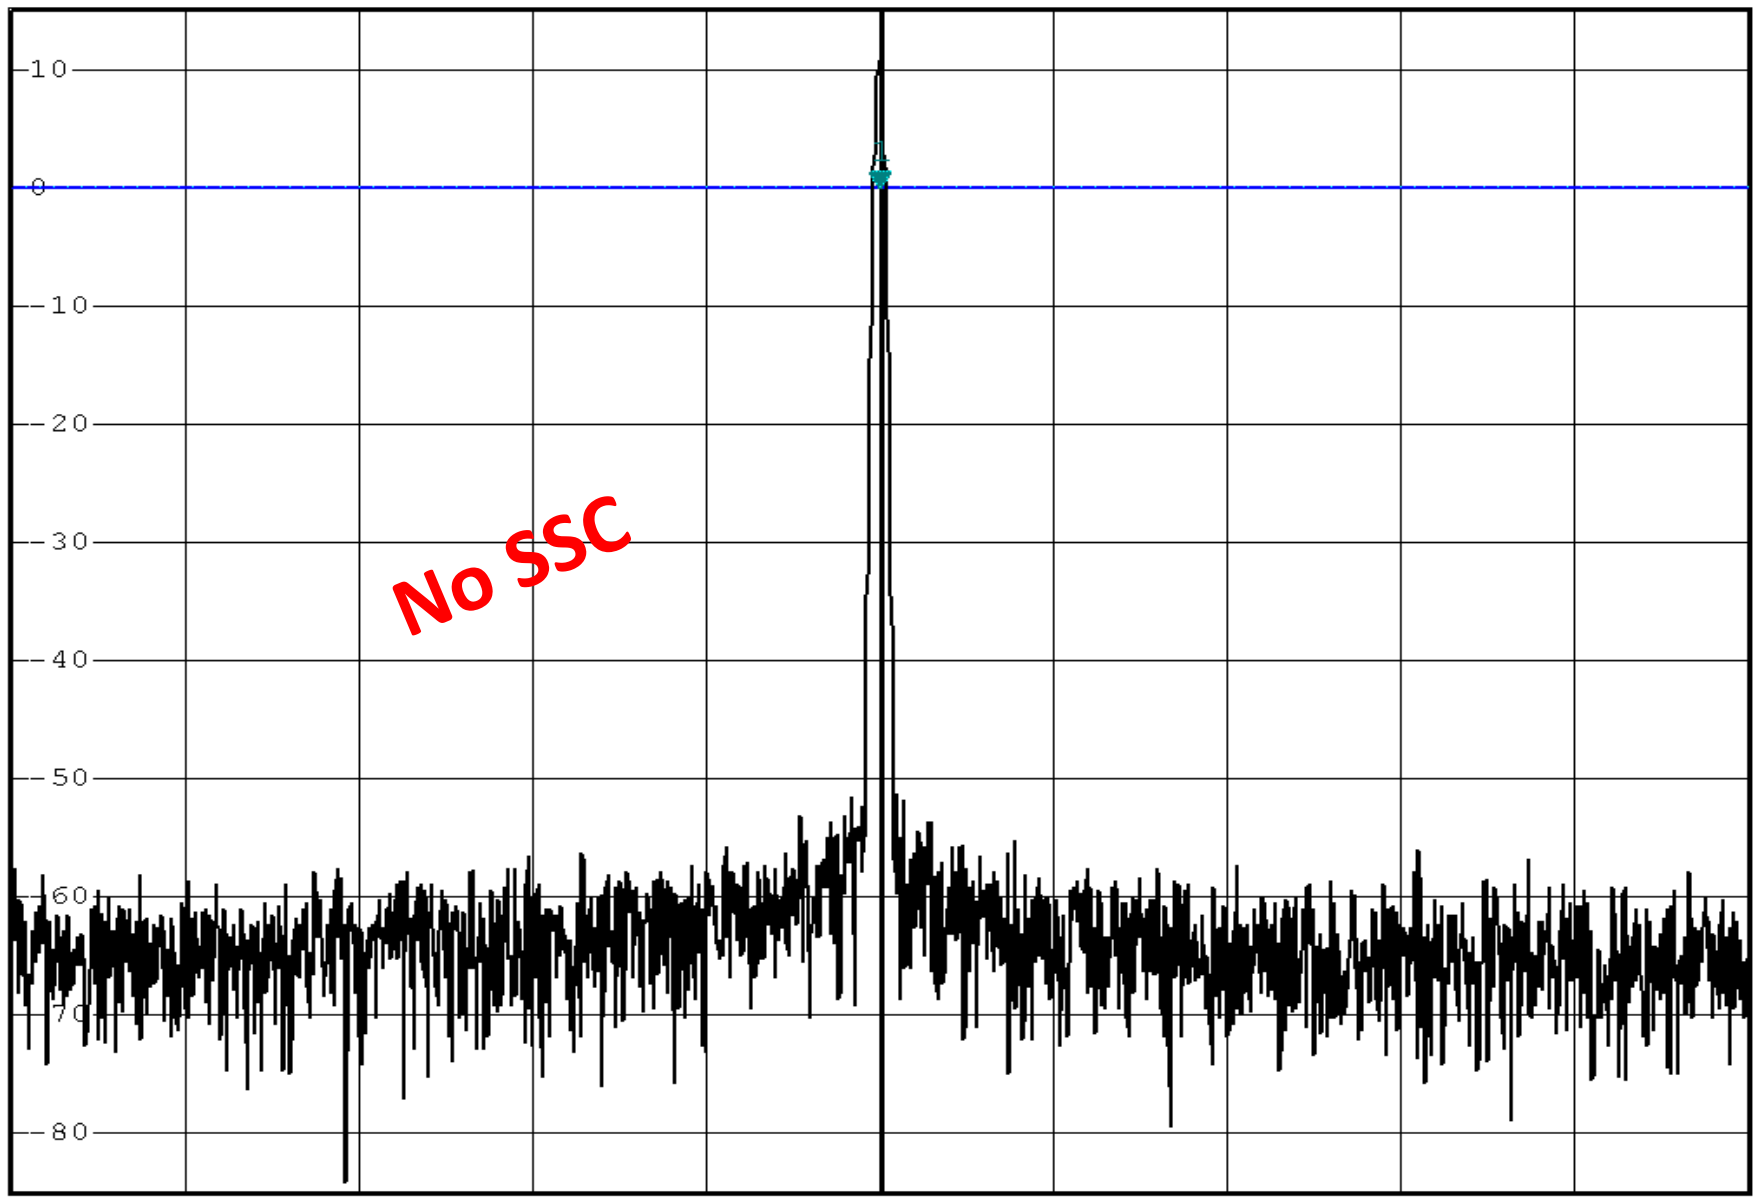

S

* VBW 30 kHz

0.00 dBm

* SWT 100 ms

6.800000000 MHz

Ref 15 dBm

Att 50 dB

1 AP
VIEW

2 AP
CLRWR

EXREF

★

A

EXT

Center 6.8 MHz

300 kHz/

Span 3 MHz

Ref 15 dBm

Att 50 dB

* VBW 30 kHz

0.00 dBm

* SWT 100 ms

6.800000000 MHz

2% center spread

AP
VIEW

Att 50 dB

*VBW 30 kHz

0.00 dBm

*SWT 100 ms

6.800000000 MHz

1 AP
VIEW

2 AP
CLRWR

EXREF