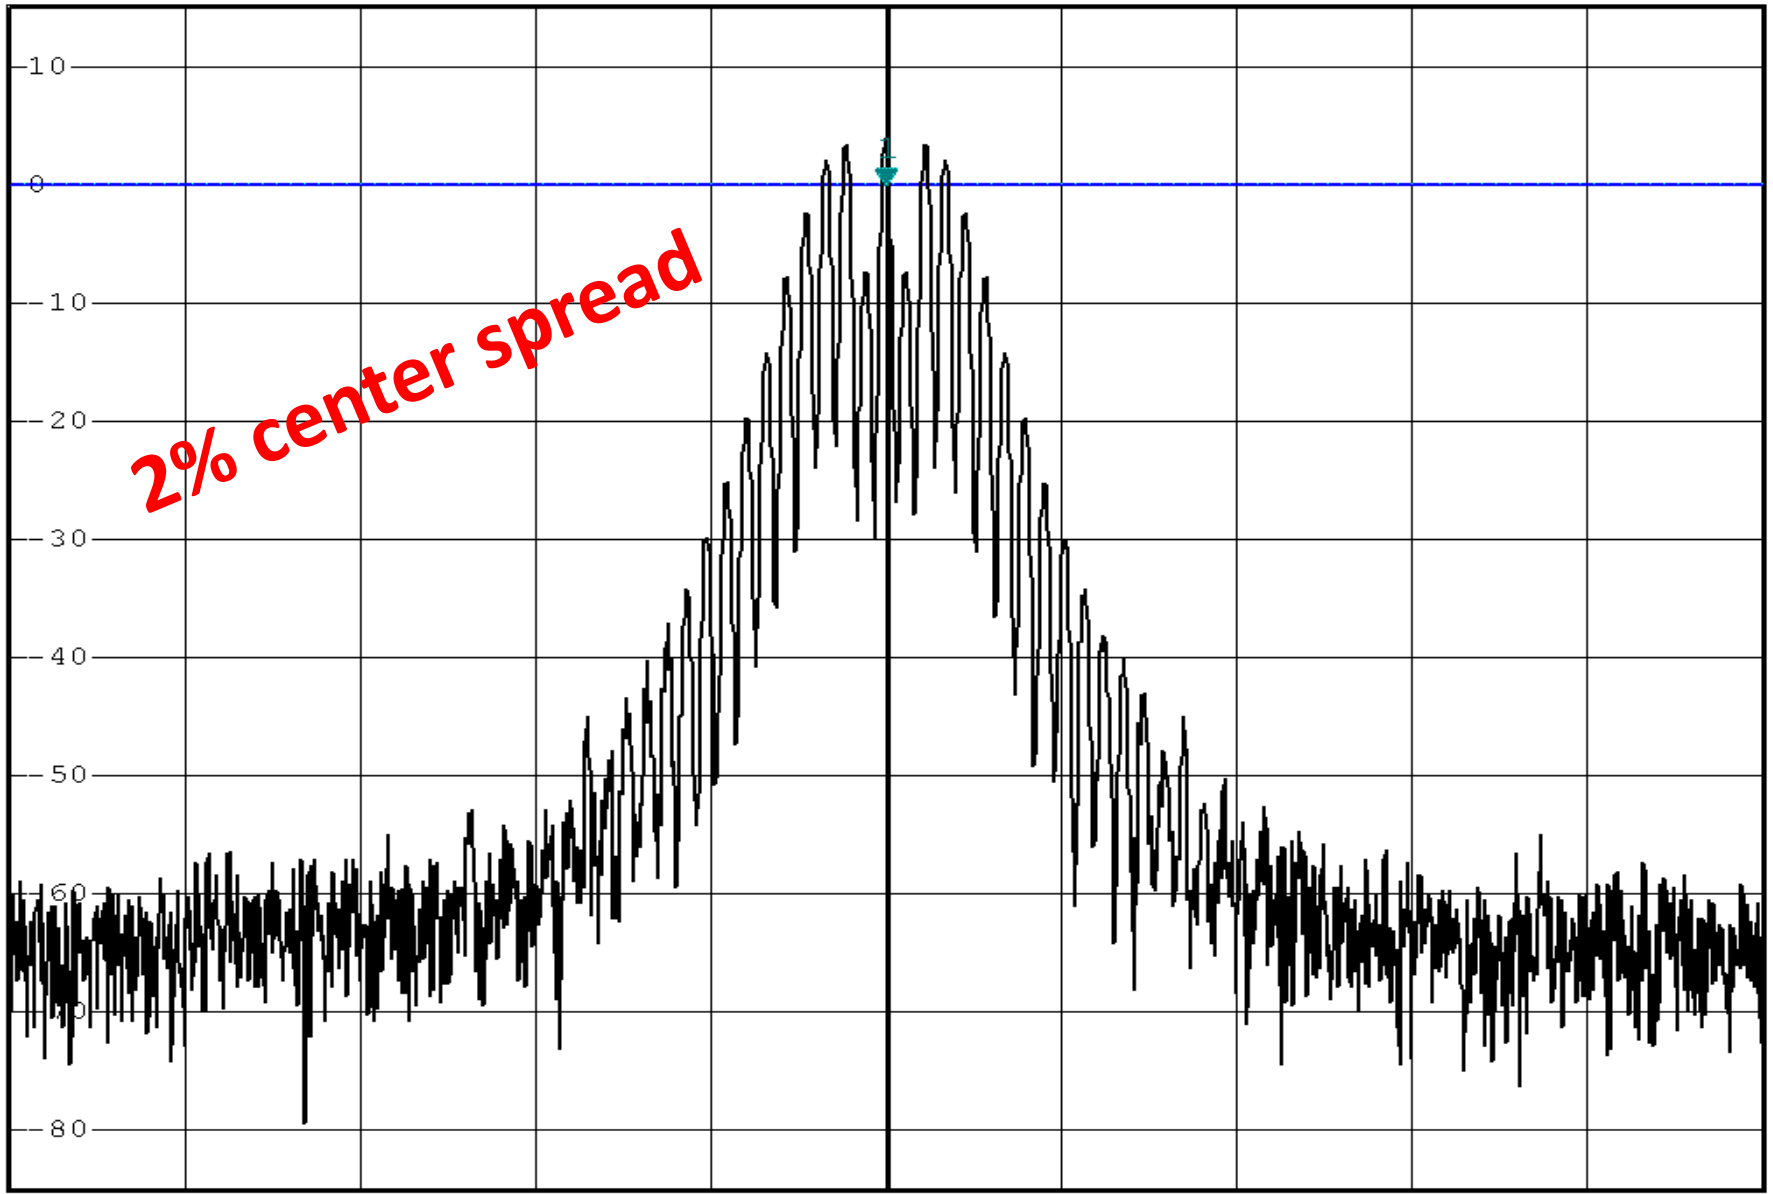

Ref 15 dBm

Att 50 dB

* VBW 30 kHz

0.00 dBm

* SWT 100 ms

6.800000000 MHz

2% center spread

AP
VIEW