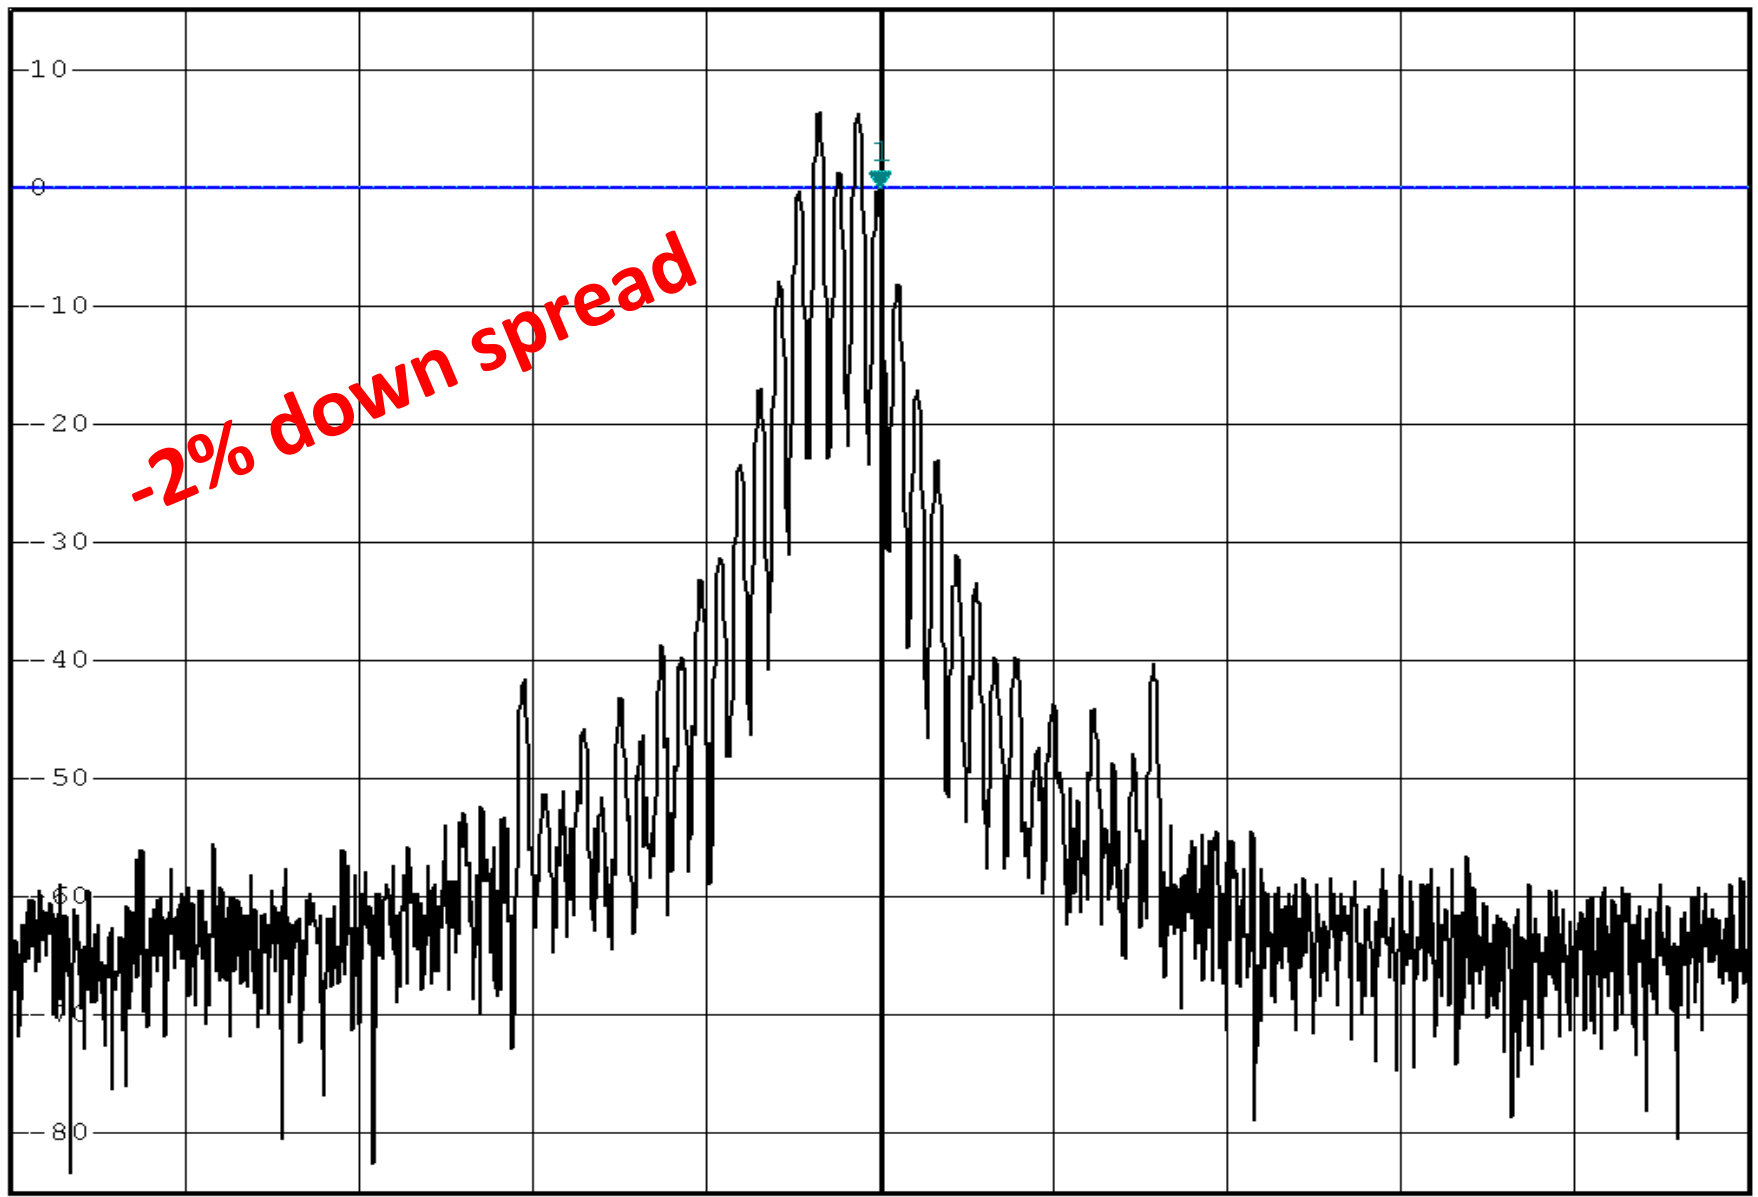

Ref 15 dBm

Att 50 dB

*VBW 30 kHz

0.00 dBm

*SWT 100 ms

6.800000000 MHz

1 AP
VIEW

2 AP
CLRWR

EXREF

A

EXT

Center 6.8 MHz

300 kHz/

Span 3 MHz