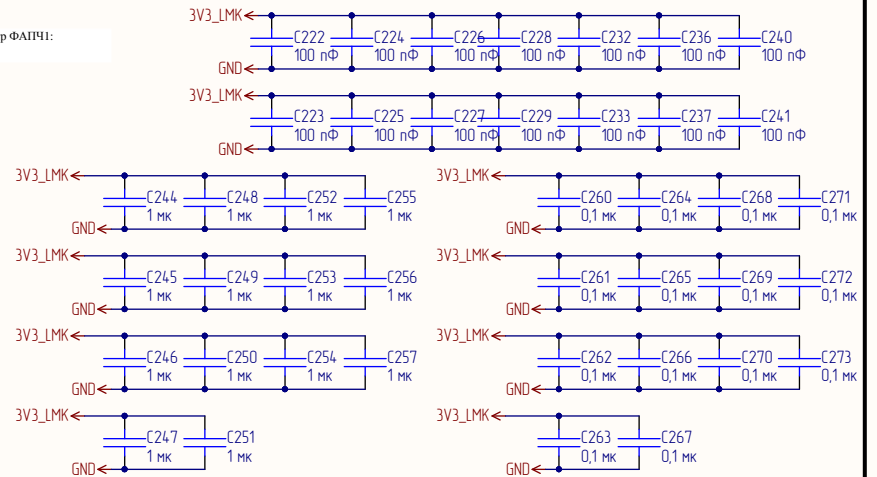

# Прецизионный синхронизатор

LMK (19), AI (21), DDS (16)

Инв. № обл.	Подп. и дата
Взам. инв. №	Инв. № дубл.
Подп. и дата	
Инв. № обл.	

Изм	Лист	№ докум.	Подп.	Дата	Лист