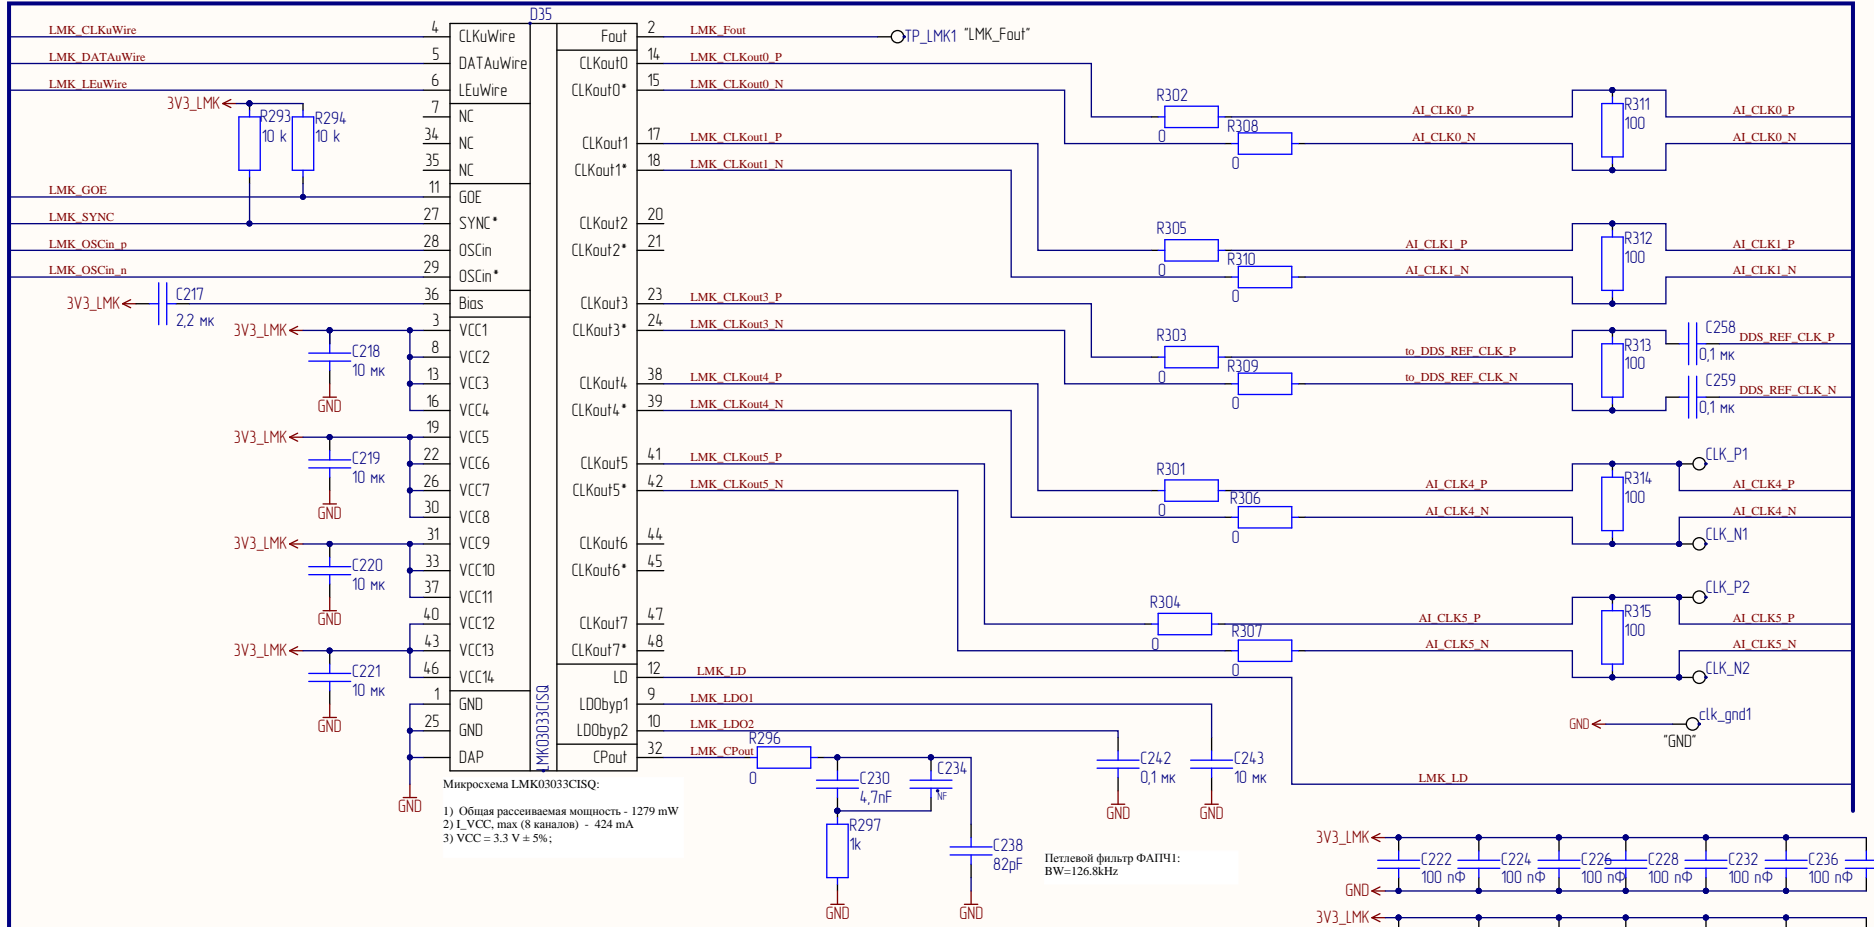

# Прецизионный синхронизатор

LMK (19), AI (21), DDS (16)

Инв. № обл.	Подп. и дата
Взам. инв. №	Инв. № дубл.
Подп. и дата	
Инв. № обл.	

Изм	Лист	№ докум.	Подп.	Дата	Лист