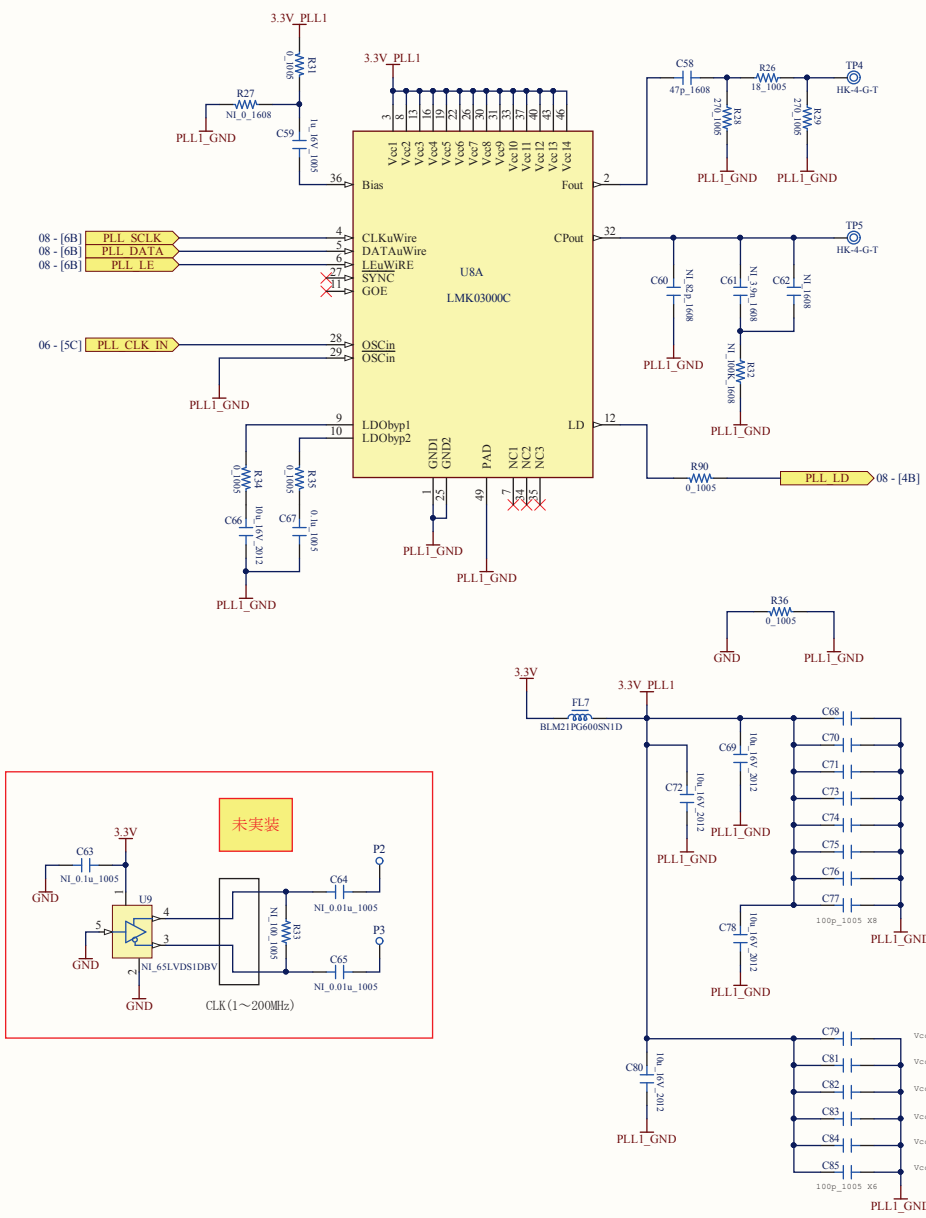

# PLL(LMK0300C)

\* 指示無きR,は1%とする。  
\* 指示無きC,は50Vとする。