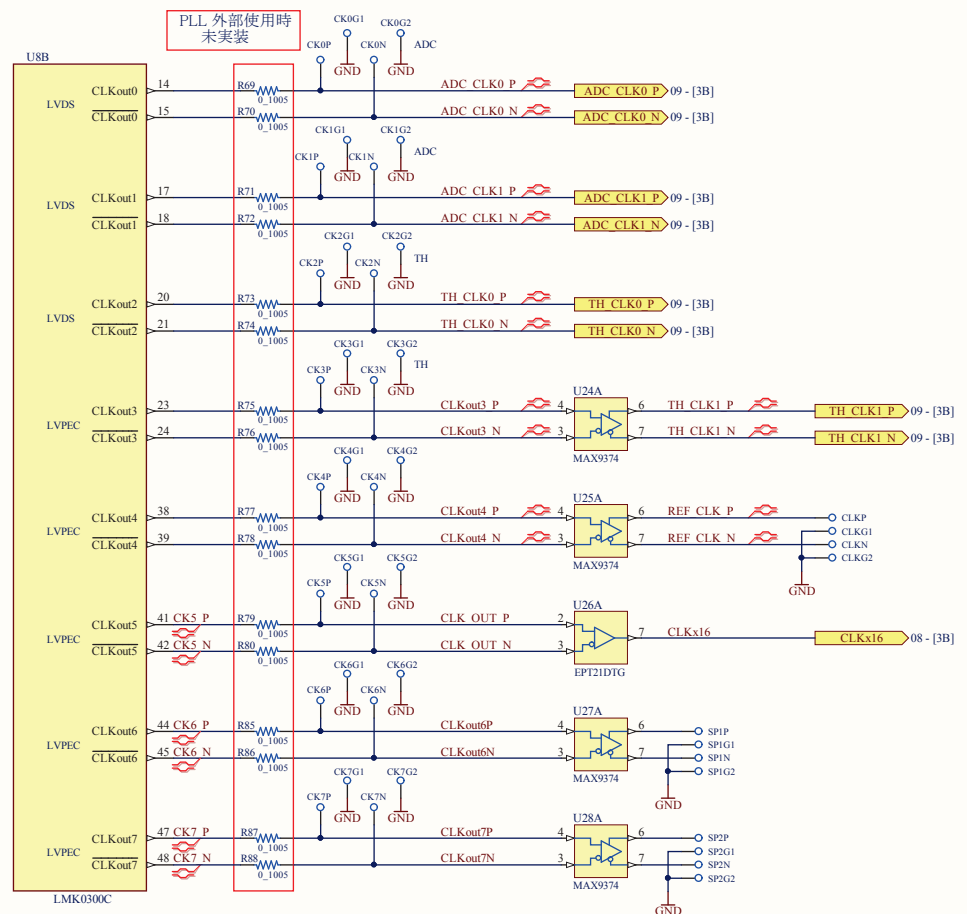

# PLL(LMK0300C)

\* 指示無きR,は1%とする。  
\* 指示無きC,は50Vとする。