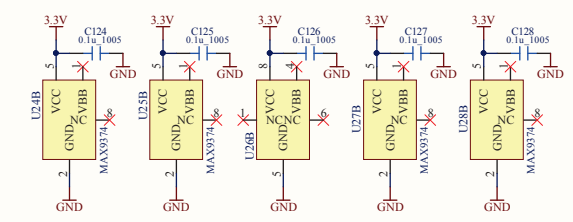

# PLL(LMK0300C)

\* 指示無きR,は1%とする。  
\* 指示無きC,は50Vとする。