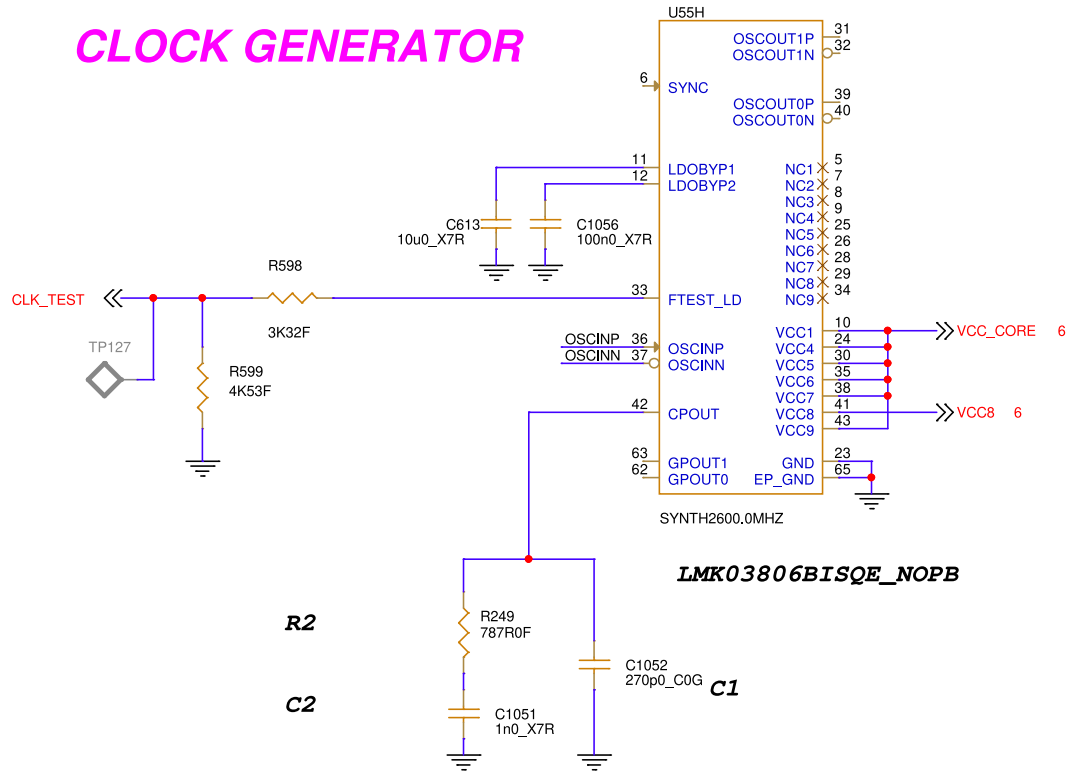

CLOCK GENERATOR

Values for BW 277kHz

CLOCK GENERATOR