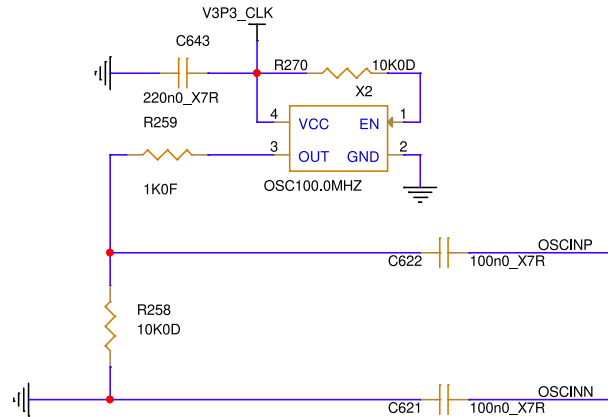

CLOCK GENERATOR

Values for BW 277kHz

CLOCK GENERATOR