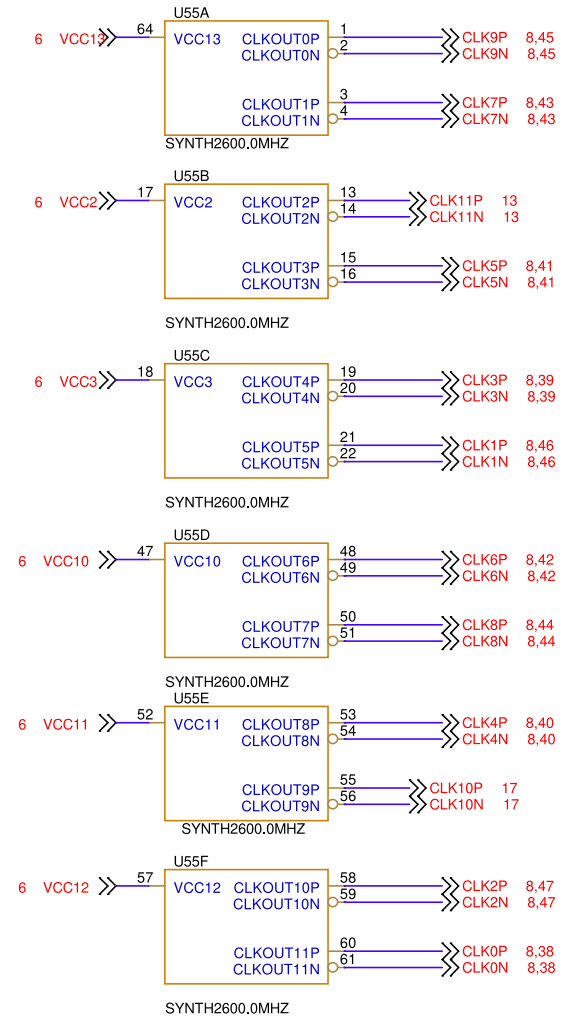

CLOCK GENERATOR

Values for BW 277kHz

CLOCK GENERATOR