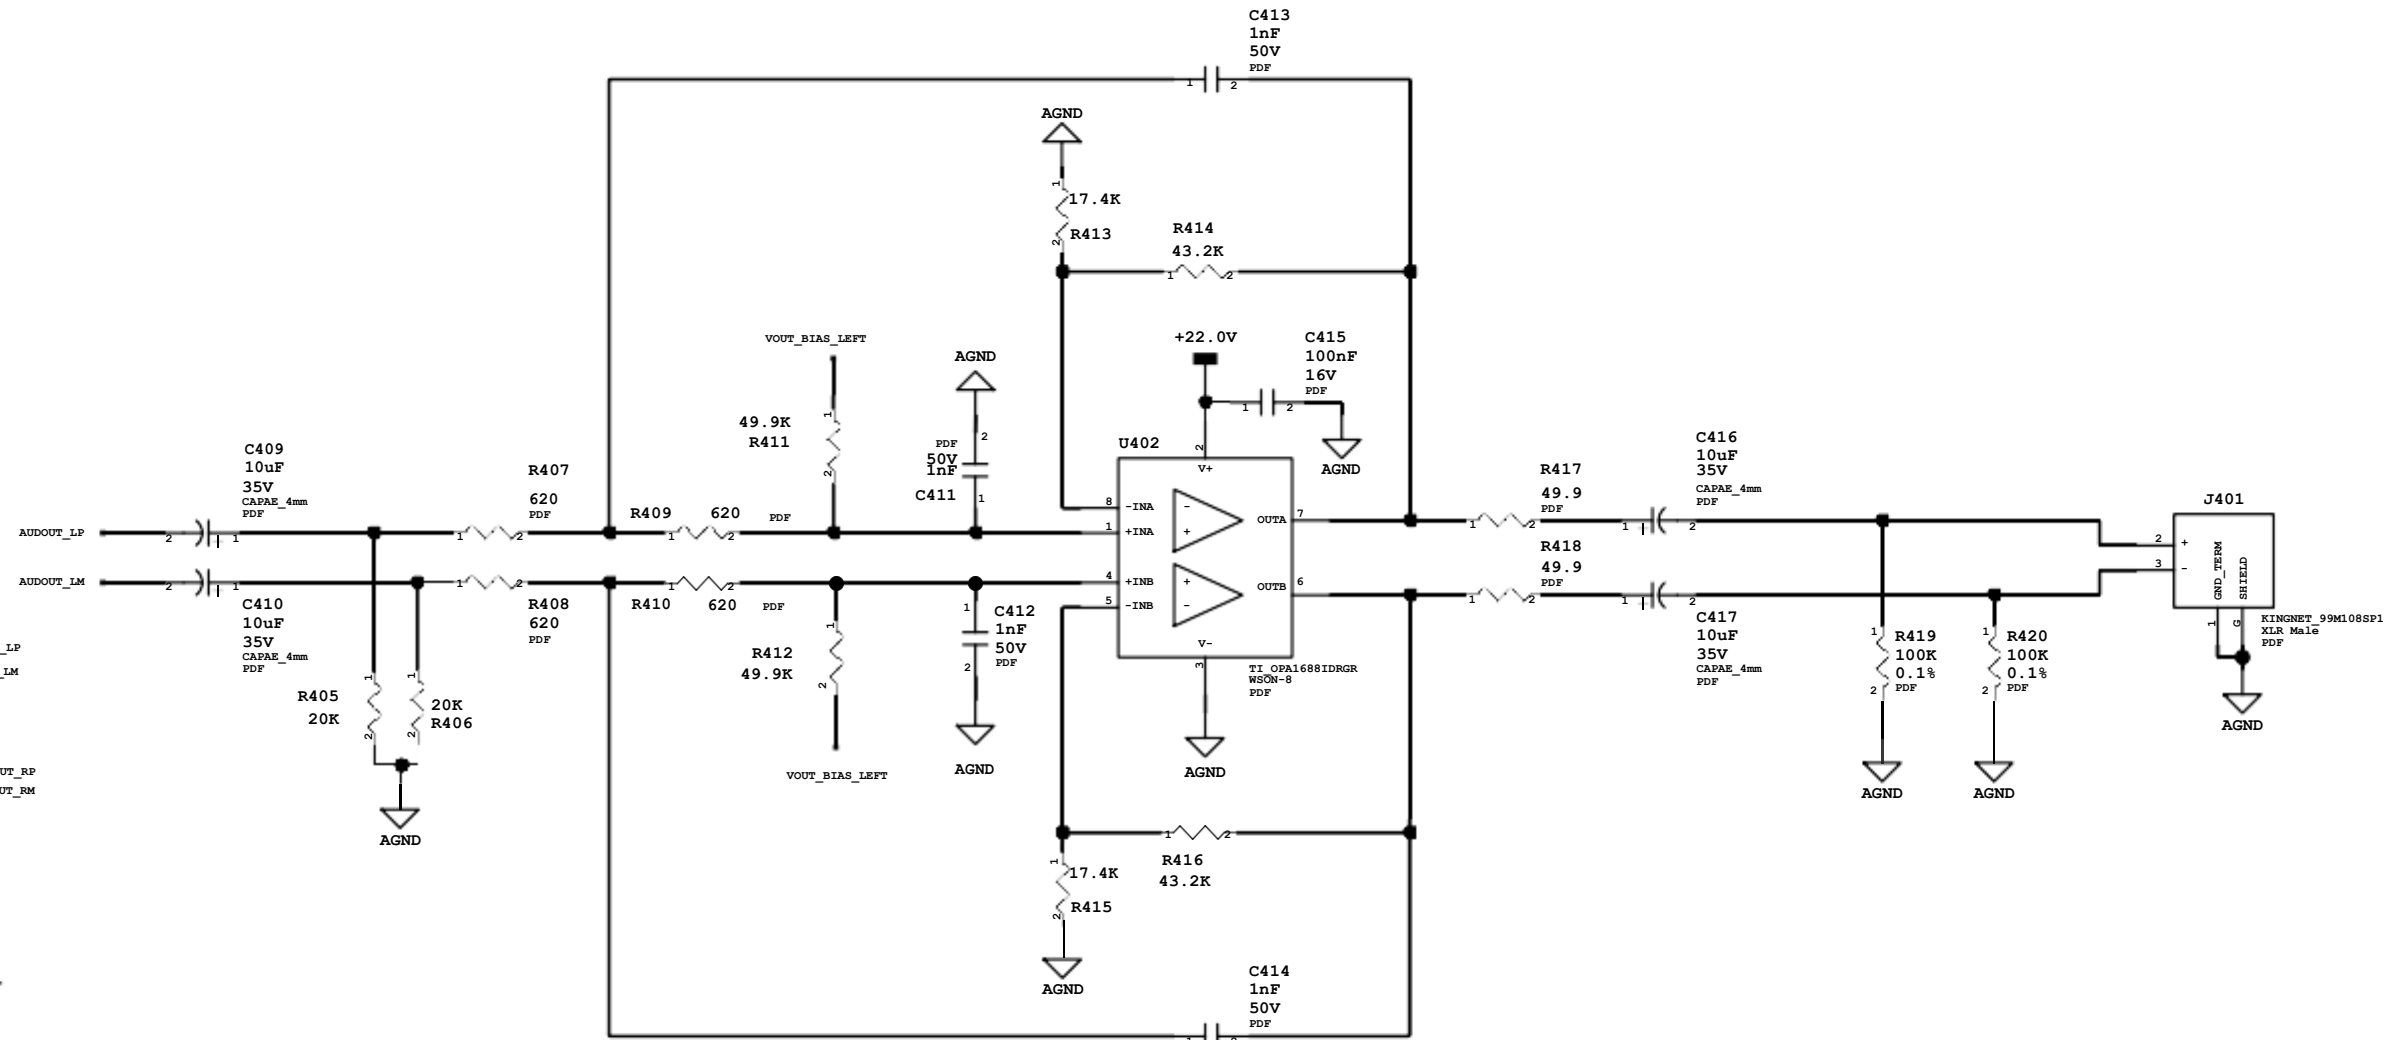

### Audio ADC

REV		REV	
DESCRIPTION 1	D	501-10099-100	01
DESCRIPTION 2	1:2	3 of 5	20/01/2021:11:46

Audio DAC

Ch 1 Output

Ch 2 Output