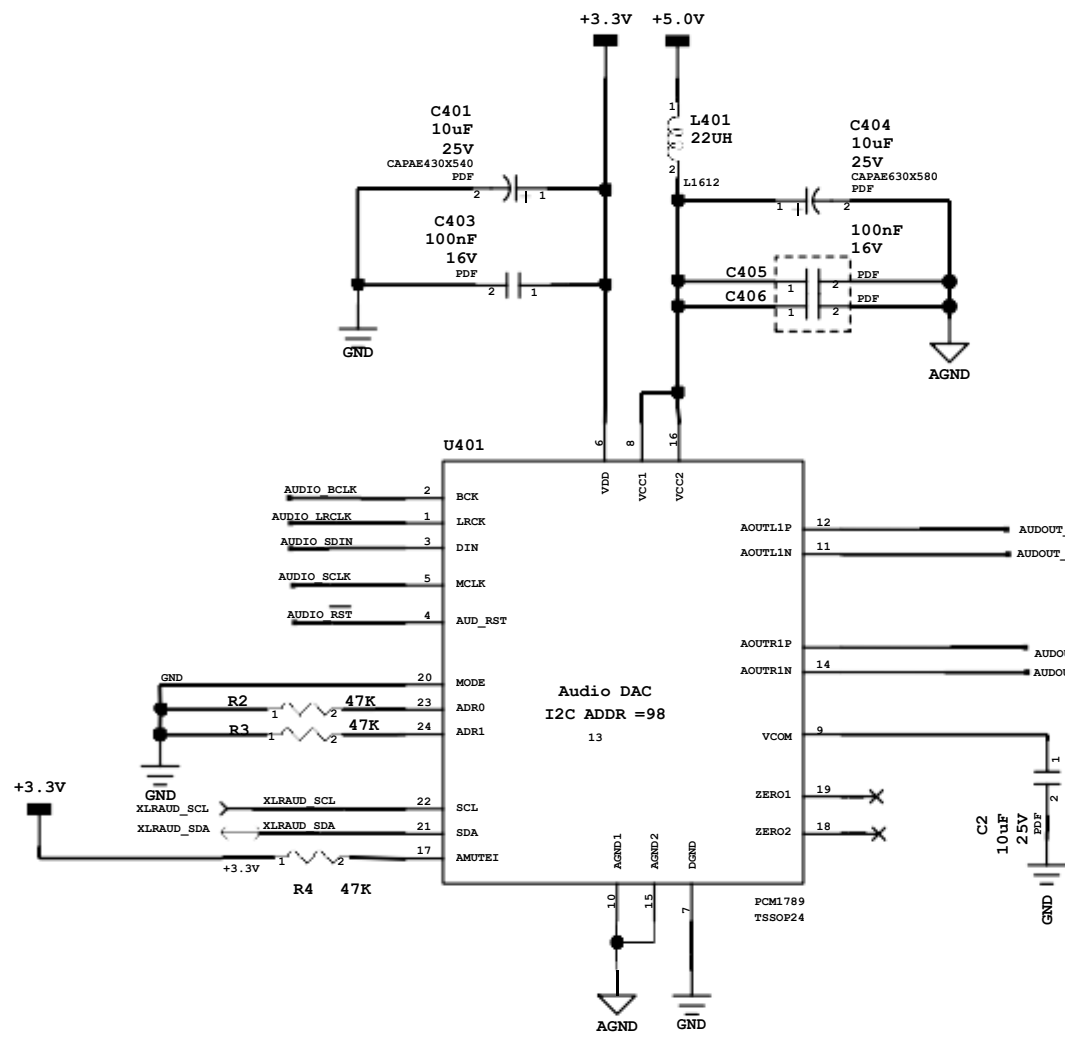

### Ch 2 Input

### Audio ADC

REV		REV	
DESCRIPTION 1	D	501-10099-100	01
DESCRIPTION 2	1:2	3 of 5	20/01/2021:11:46

Audio DAC

Ch 1 Output

Ch 2 Output