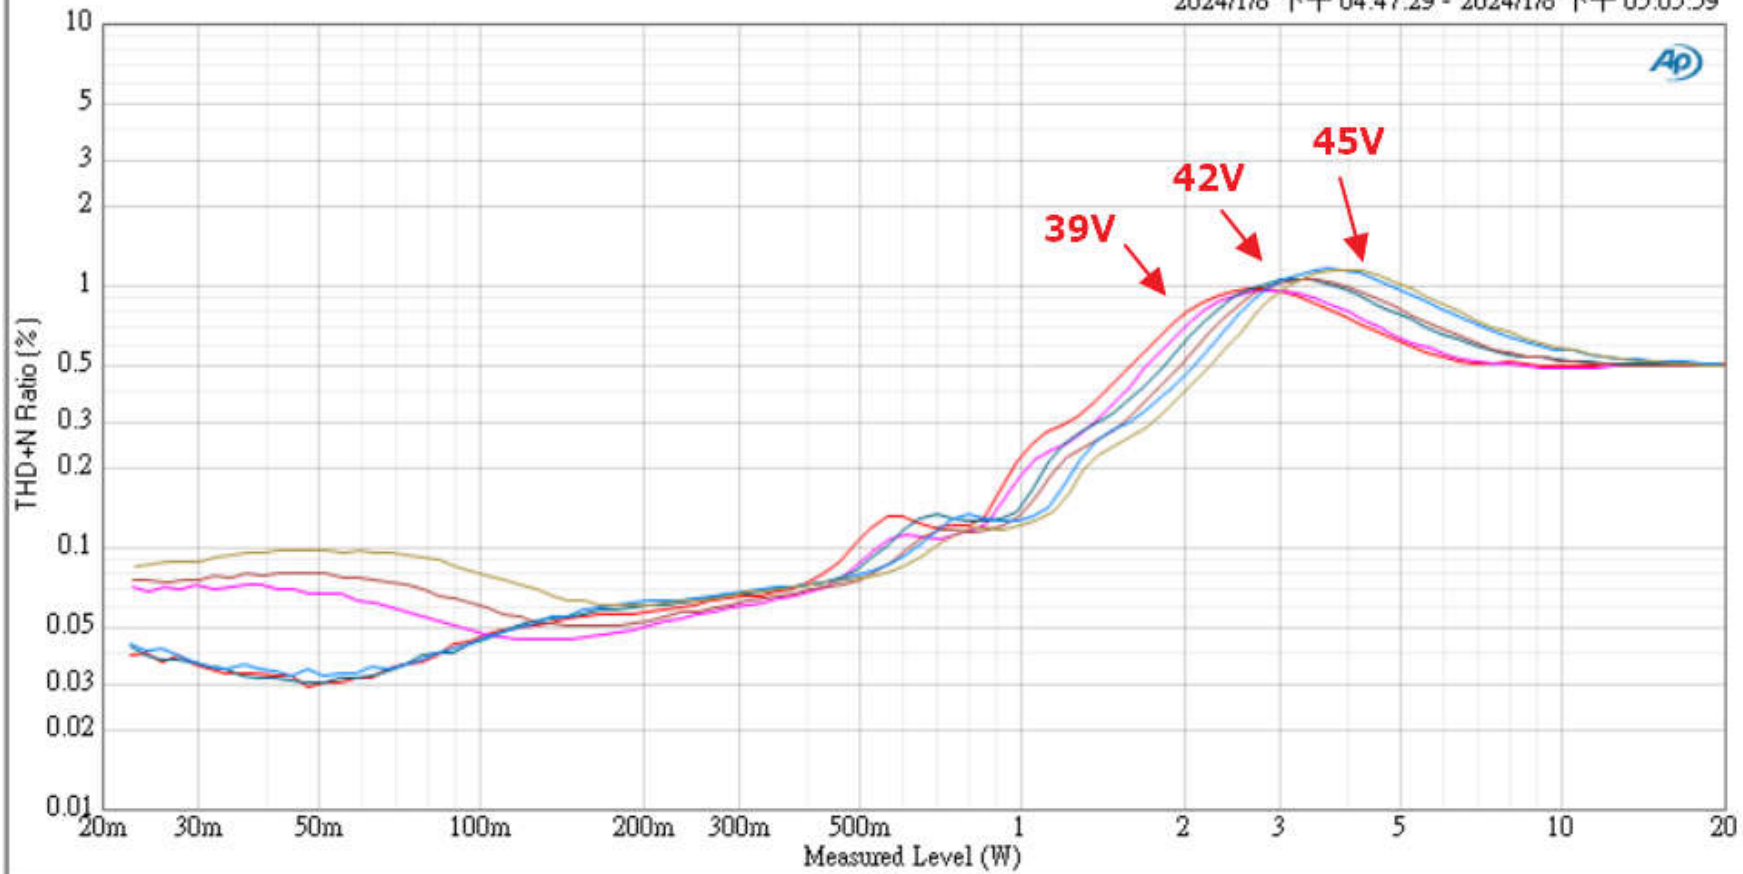

THD+N Ratio vs Measured Level

2024/1/8 下午 04:47:29 - 2024/1/8 下午 05:05:59

Data	
<input checked="" type="checkbox"/>	Ch1 (39V) 6
<input checked="" type="checkbox"/>	Ch2 (39V) 6
<input checked="" type="checkbox"/>	Ch1 (42V) 7
<input checked="" type="checkbox"/>	Ch2 (42V) 7
<input checked="" type="checkbox"/>	Ch1 (45V) 8
<input checked="" type="checkbox"/>	Ch2 (45V) 8