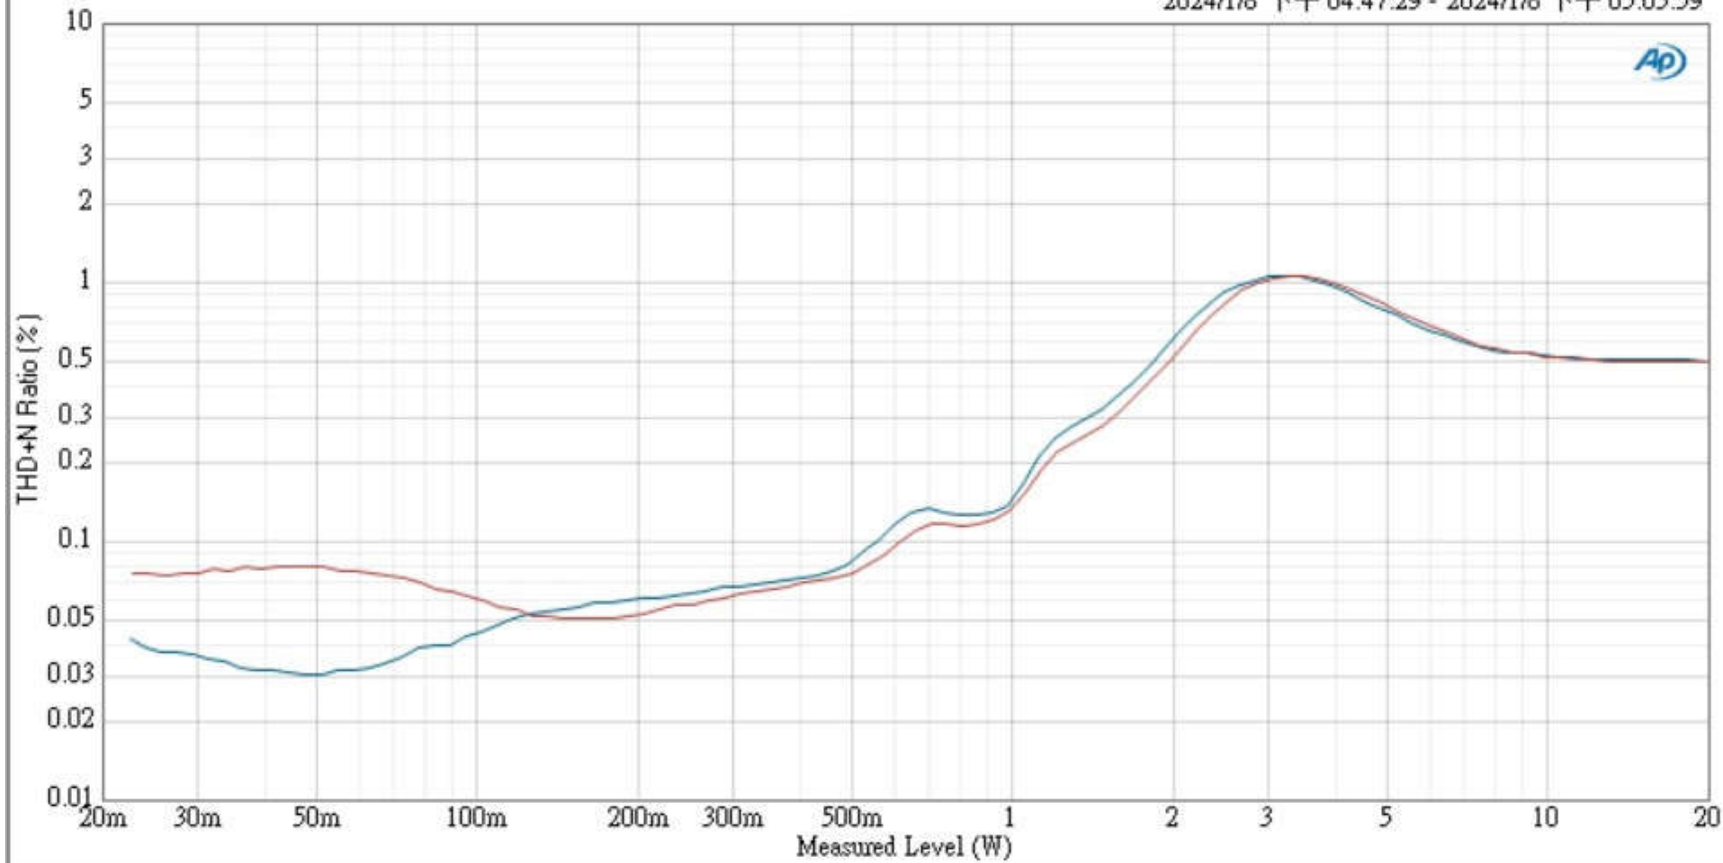

THD+N Ratio vs Measured Level

2024/1/8 下午 04:47:29 - 2024/1/8 下午 05:05:59

Data	
<input checked="" type="checkbox"/>	Ch1 (42V) 7
<input checked="" type="checkbox"/>	Ch2 (42V) 7

42V