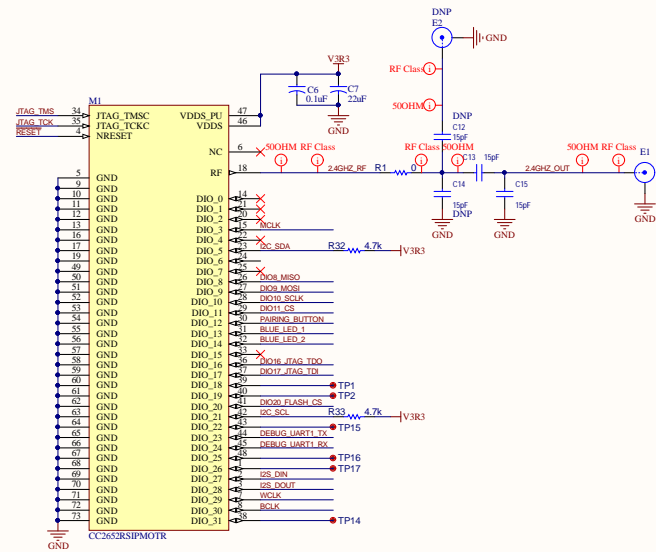

WIRELESS MCU

AUDIO CODEC