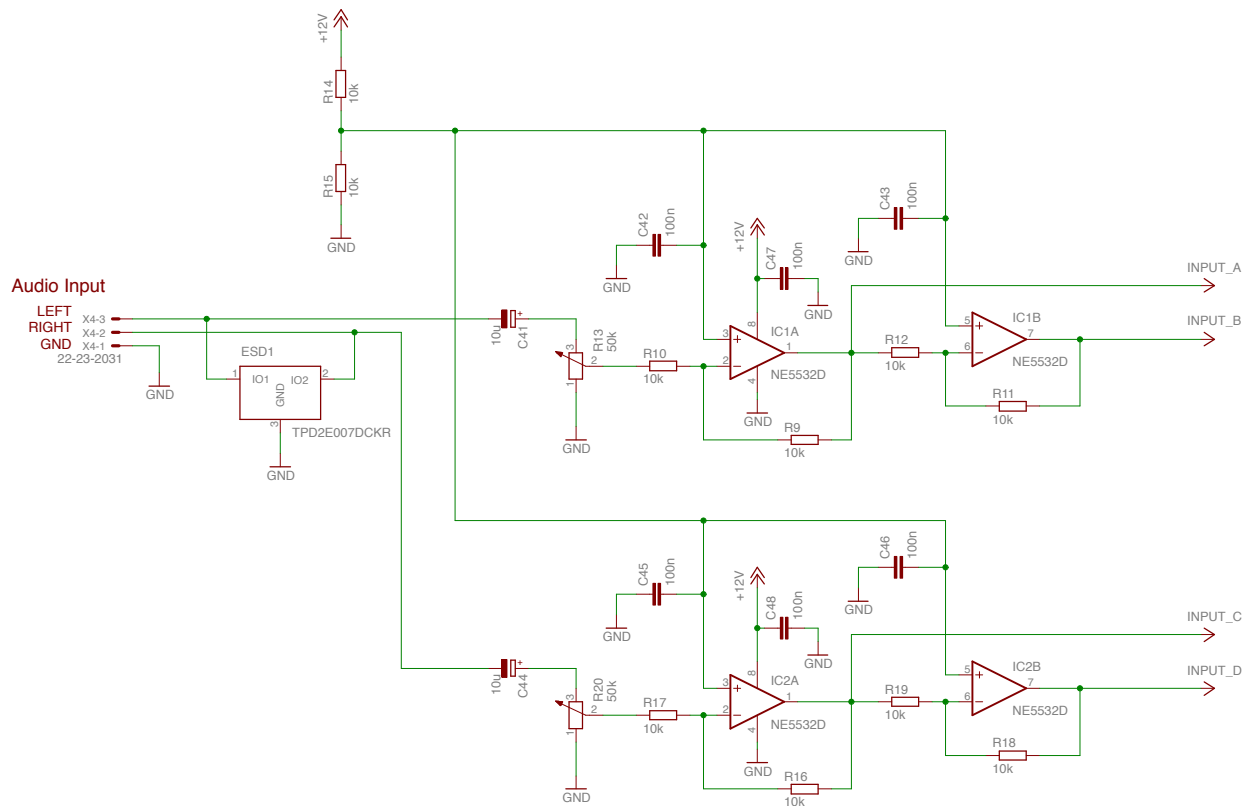

TPA3244 60-W Stereo Class-D Amplifier

TITLE: SC1-APO_AMP-01A

Document Number:

REV:
01A

Date: 15.06.17 14:05

Sheet: 5/7

Single Ended Inputs to Differential Inputs

TITLE: SC1-APO_AMP-01A

Document Number:

REV:
01A

Date: 15.06.17 14:05

Sheet: 6/7

Power Supply	
TITLE: SC1-APO_AMP-01A	
Document Number:	REV: 01A
Date: 15.06.17 14:05	Sheet: 7/7