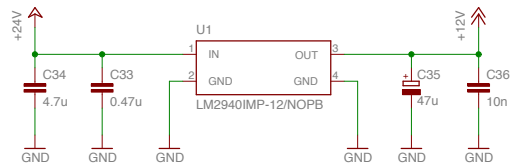

TPA3244 60-W Stereo Class-D Amplifier

TITLE: SC1-APO_AMP-01A

Document Number:

REV:
01A

Date: 15.06.17 14:05

Sheet: 5/7

Single Ended Inputs to Differential Inputs

TITLE: SC1-APO_AMP-01A

Document Number:

REV:
01A

Date: 15.06.17 14:05

Sheet: 6/7

Power Supply	
TITLE: SC1-APO_AMP-01A	
Document Number:	REV: 01A
Date: 15.06.17 14:05	Sheet: 7/7