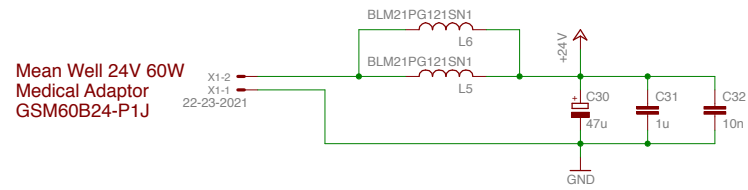

TPA3244 60-W Stereo Class-D Amplifier

TITLE: SC1-APO_AMP-01A

Document Number:

REV:
01A

Date: 15.06.17 14:05

Sheet: 5/7

Single Ended Inputs to Differential Inputs

TITLE: SC1-APO_AMP-01A

Document Number:

REV:
01A

Date: 15.06.17 14:05

Sheet: 6/7

Power Supply	
TITLE: SC1-APO_AMP-01A	
Document Number:	REV: 01A
Date: 15.06.17 14:05	Sheet: 7/7