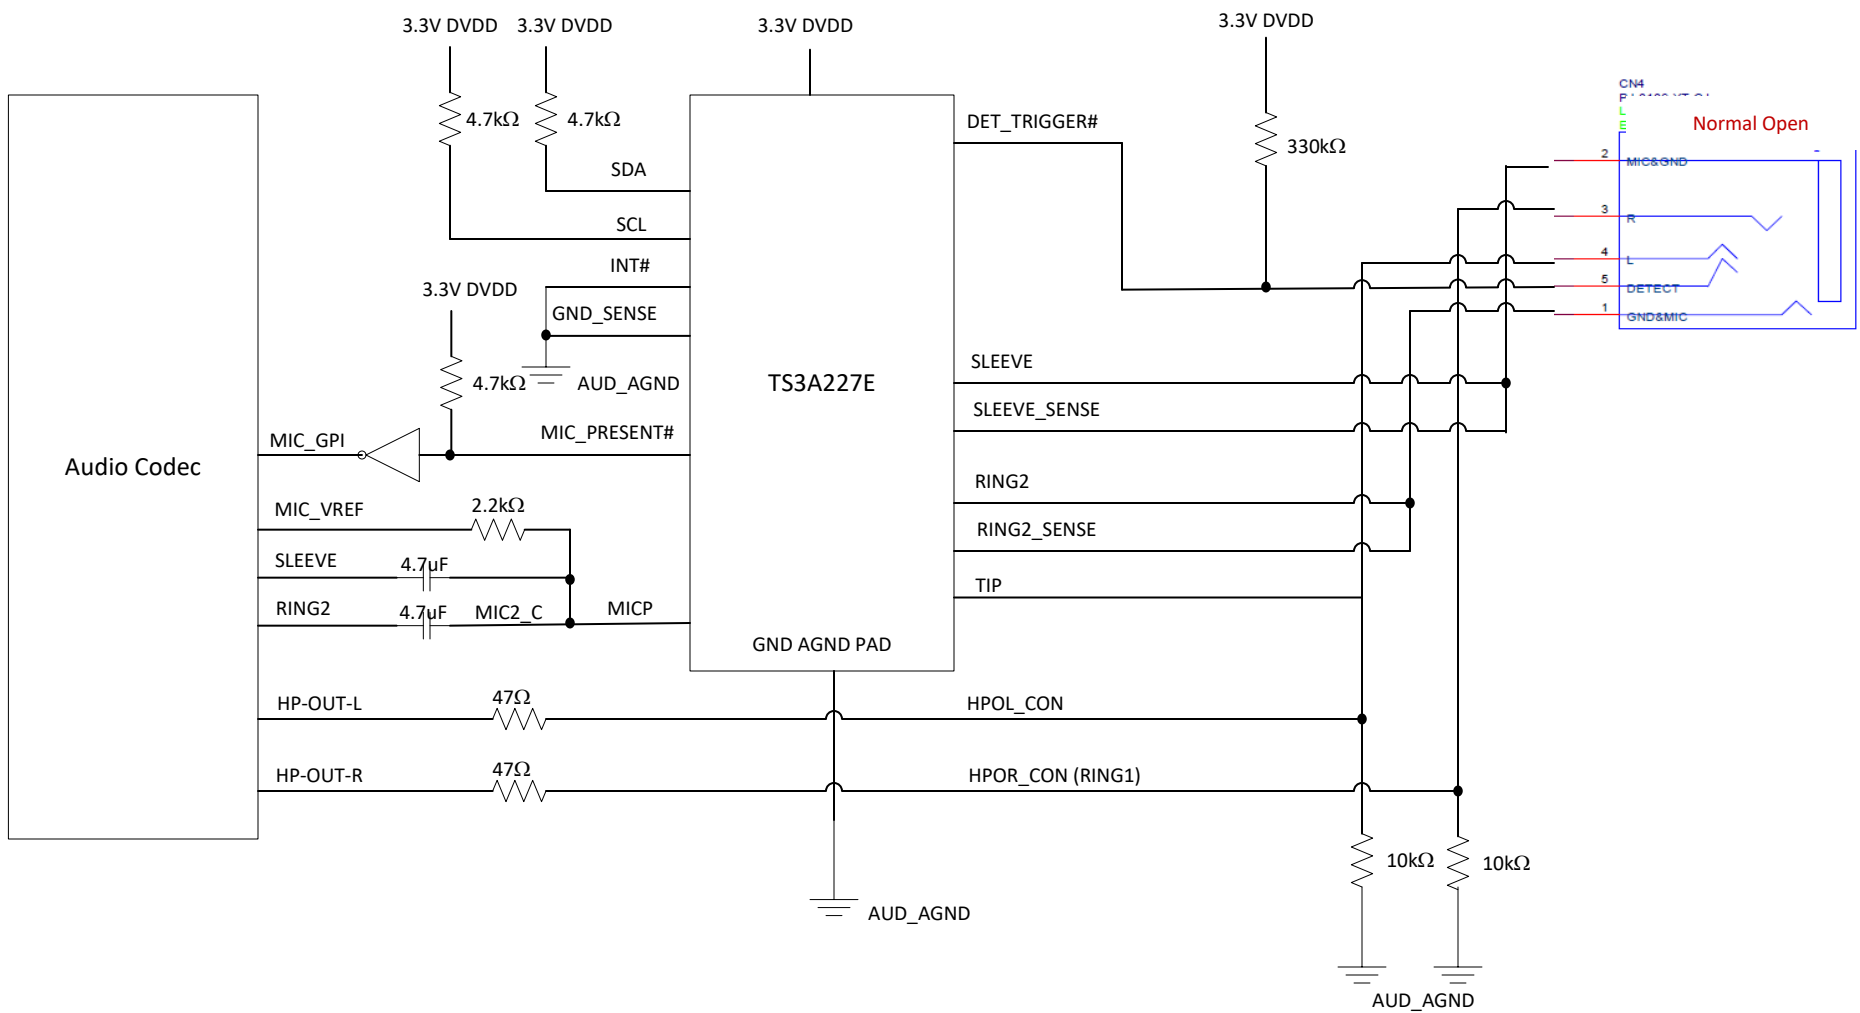

Audio Codec

TS3A227E

Normal Close

AUD\_AGND

AUD\_AGND

Audio Codec

TS3A227E

Normal Open