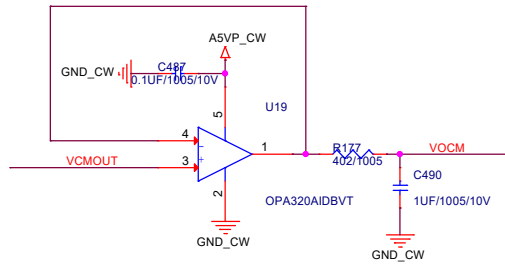

- AR_CW_IP_OUTP
- AR_CW_IP_OUTM
- AR_CW_QP_OUTP
- AR_CW_QP_OUTM
- CW_ADC_SYNC
- CW_ADC_RESET#
- CW_ADC_PWDN#
- CW_ADC_CS#
- CW_ADC_EN
- CW_ADC_SCLK
- CW_ADC_SDI
- CW_ADC_SDO
- CW_ADC_CLKP
- CW_ADC_CLKM
- CW_OUT_IP
- CW_OUT_IM
- CW_OUT_QP
- CW_OUT_QM

SPI_EN, CS, RESET Pull-Up

Title			<Title>
Size	Document Number	Rev	
A3	<Doc>	<Rev Code>	
Date:	Thursday, March 09, 2023	Sheet	24 of 37

- AR_CW_IP_OUTP
- AR_CW_IP_OUTM
- AR_CW_QP_OUTP
- AR_CW_QP_OUTM
- CW_ADC_SYNC
- CW_ADC_RESET#
- CW_ADC_PWDN#
- CW_ADC_CS#
- CW_ADC_EN
- CW_ADC_SCLK
- CW_ADC_SDI
- CW_ADC_SDO
- CW_ADC_CLKP
- CW_ADC_CLKM
- CW_OUT_IP
- CW_OUT_IM
- CW_OUT_QP
- CW_OUT_QM