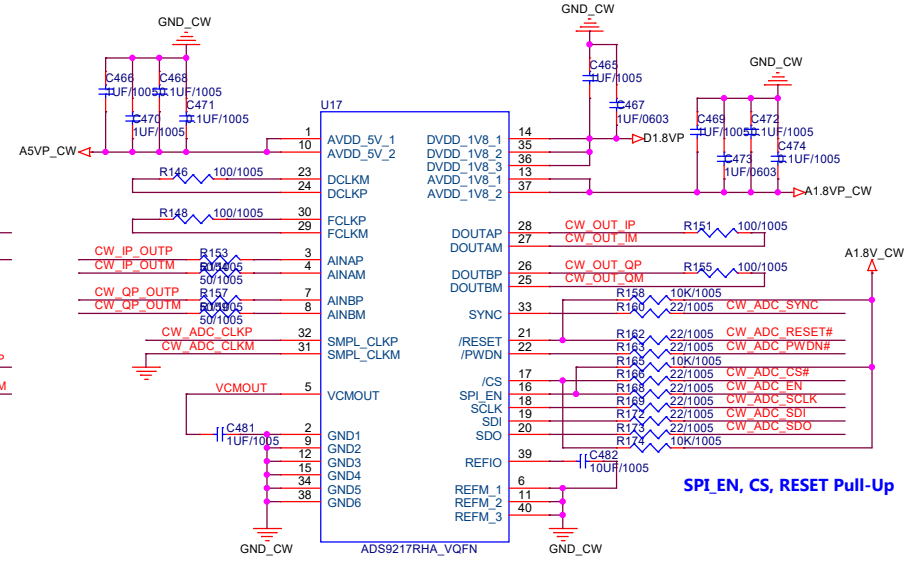

- AR_CW_IP_OUTP
- AR_CW_IP_OUTM
- AR_CW_QP_OUTP
- AR_CW_QP_OUTM
- CW_ADC_SYNC
- CW_ADC_RESET#
- CW_ADC_PWDN#
- CW_ADC_CS#
- CW_ADC_EN
- CW_ADC_SCLK
- CW_ADC_SDI
- CW_ADC_SDO
- CW_ADC_CLKP
- CW_ADC_CLKM
- CW_OUT_IP
- CW_OUT_IM
- CW_OUT_QP
- CW_OUT_QM

SPI_EN, CS, RESET Pull-Up

Title			<Title>
Size	Document Number	Rev	
A3	<Doc>	<Rev Code>	
Date:	Thursday, March 09, 2023	Sheet	24 of 37

- AR_CW_IP_OUTP
- AR_CW_IP_OUTM
- AR_CW_QP_OUTP
- AR_CW_QP_OUTM
- CW_ADC_SYNC
- CW_ADC_RESET#
- CW_ADC_PWDN#
- CW_ADC_CS#
- CW_ADC_EN
- CW_ADC_SCLK
- CW_ADC_SDI
- CW_ADC_SDO
- CW_ADC_CLKP
- CW_ADC_CLKM
- CW_OUT_IP
- CW_OUT_IM
- CW_OUT_QP
- CW_OUT_QM

SPI_EN, CS, RESET Pull-Up

Title		<Title>
Size	Document Number	Rev
A3	<Doc>	<Rev Code>
Date:	Thursday, March 09, 2023	Sheet 25 of 37