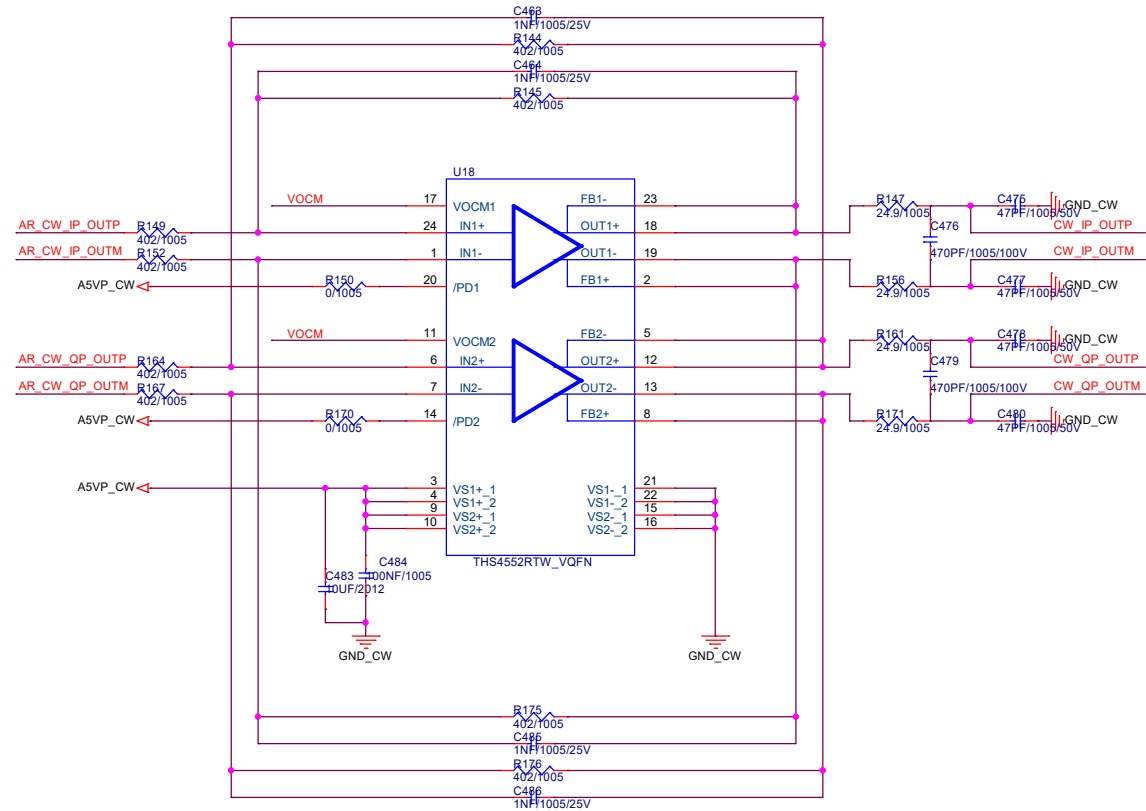

- AR_CW_IP_OUTP
- AR_CW_IP_OUTM
- AR_CW_QP_OUTP
- AR_CW_QP_OUTM
- CW_ADC_SYNC
- CW_ADC_RESET#
- CW_ADC_PWDN#
- CW_ADC_CS#
- CW_ADC_EN
- CW_ADC_SCLK
- CW_ADC_SDI
- CW_ADC_SDO
- CW_ADC_CLKP
- CW_ADC_CLKM
- CW_OUT_IP
- CW_OUT_IM
- CW_OUT_QP
- CW_OUT_QM

SPI_EN, CS, RESET Pull-Up

Title			<Title>
Size	Document Number	Rev	
A3	<Doc>	<Rev Code>	
Date:	Thursday, March 09, 2023	Sheet	24 of 37

- AR_CW_IP_OUTP
- AR_CW_IP_OUTM
- AR_CW_QP_OUTP
- AR_CW_QP_OUTM
- CW_ADC_SYNC
- CW_ADC_RESET#
- CW_ADC_PWDN#
- CW_ADC_CS#
- CW_ADC_EN
- CW_ADC_SCLK
- CW_ADC_SDI
- CW_ADC_SDO
- CW_ADC_CLKP
- CW_ADC_CLKM
- CW_OUT_IP
- CW_OUT_IM
- CW_OUT_QP
- CW_OUT_QM