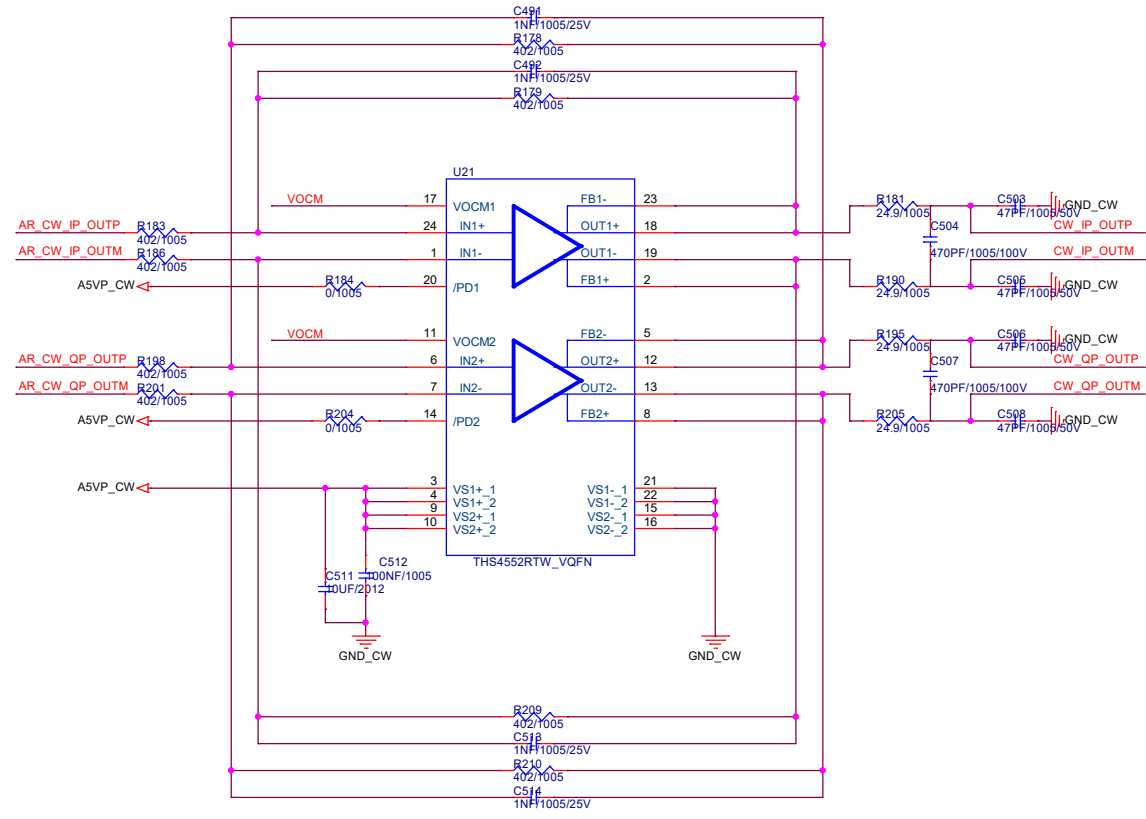

- AR_CW_IP_OUTP
- AR_CW_IP_OUTM
- AR_CW_QP_OUTP
- AR_CW_QP_OUTM
- CW_ADC_SYNC
- CW_ADC_RESET#
- CW_ADC_PWDN#
- CW_ADC_CS#
- CW_ADC_EN
- CW_ADC_SCLK
- CW_ADC_SDI
- CW_ADC_SDO
- CW_ADC_CLKP
- CW_ADC_CLKM
- CW_OUT_IP
- CW_OUT_IM
- CW_OUT_QP
- CW_OUT_QM

SPI_EN, CS, RESET Pull-Up

Title			<Title>
Size	Document Number	Rev	
A3	<Doc>	<Rev Code>	
Date:	Thursday, March 09, 2023	Sheet	24 of 37

- AR_CW_IP_OUTP
- AR_CW_IP_OUTM
- AR_CW_QP_OUTP
- AR_CW_QP_OUTM
- CW_ADC_SYNC
- CW_ADC_RESET#
- CW_ADC_PWDN#
- CW_ADC_CS#
- CW_ADC_EN
- CW_ADC_SCLK
- CW_ADC_SDI
- CW_ADC_SDO
- CW_ADC_CLKP
- CW_ADC_CLKM
- CW_OUT_IP
- CW_OUT_IM
- CW_OUT_QP
- CW_OUT_QM