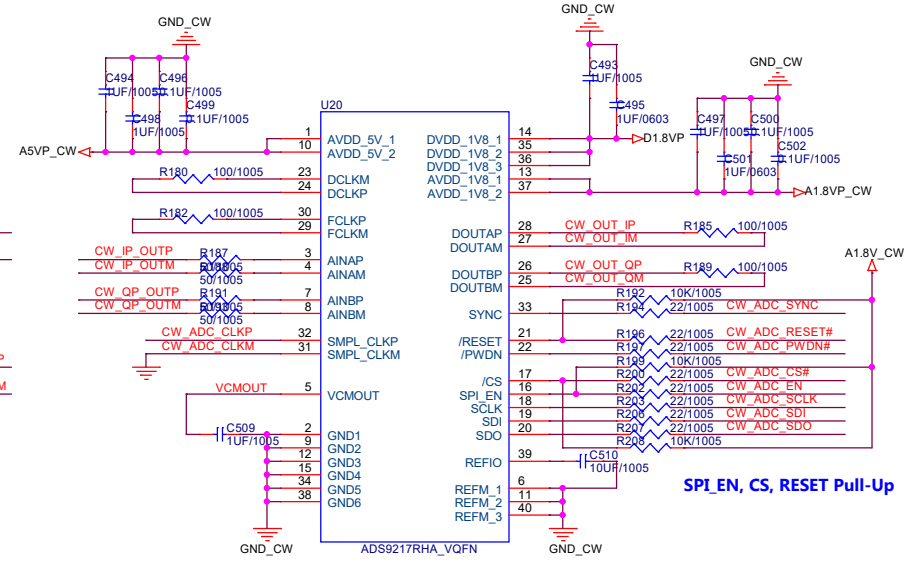

- AR_CW_IP_OUTP
- AR_CW_IP_OUTM
- AR_CW_QP_OUTP
- AR_CW_QP_OUTM
- CW_ADC_SYNC
- CW_ADC_RESET#
- CW_ADC_PWDN#
- CW_ADC_CS#
- CW_ADC_EN
- CW_ADC_SCLK
- CW_ADC_SDI
- CW_ADC_SDO
- CW_ADC_CLKP
- CW_ADC_CLKM
- CW_OUT_IP
- CW_OUT_IM
- CW_OUT_QP
- CW_OUT_QM

SPI_EN, CS, RESET Pull-Up

Title			<Title>
Size	Document Number	Rev	
A3	<Doc>	<Rev Code>	
Date:	Thursday, March 09, 2023	Sheet	24 of 37

- AR_CW_IP_OUTP
- AR_CW_IP_OUTM
- AR_CW_QP_OUTP
- AR_CW_QP_OUTM
- CW_ADC_SYNC
- CW_ADC_RESET#
- CW_ADC_PWDN#
- CW_ADC_CS#
- CW_ADC_EN
- CW_ADC_SCLK
- CW_ADC_SDI
- CW_ADC_SDO
- CW_ADC_CLKP
- CW_ADC_CLKM
- CW_OUT_IP
- CW_OUT_IM
- CW_OUT_QP
- CW_OUT_QM

SPI_EN, CS, RESET Pull-Up

Title		<Title>
Size	Document Number	Rev
A3	<Doc>	<Rev Code>
Date:	Thursday, March 09, 2023	Sheet 25 of 37