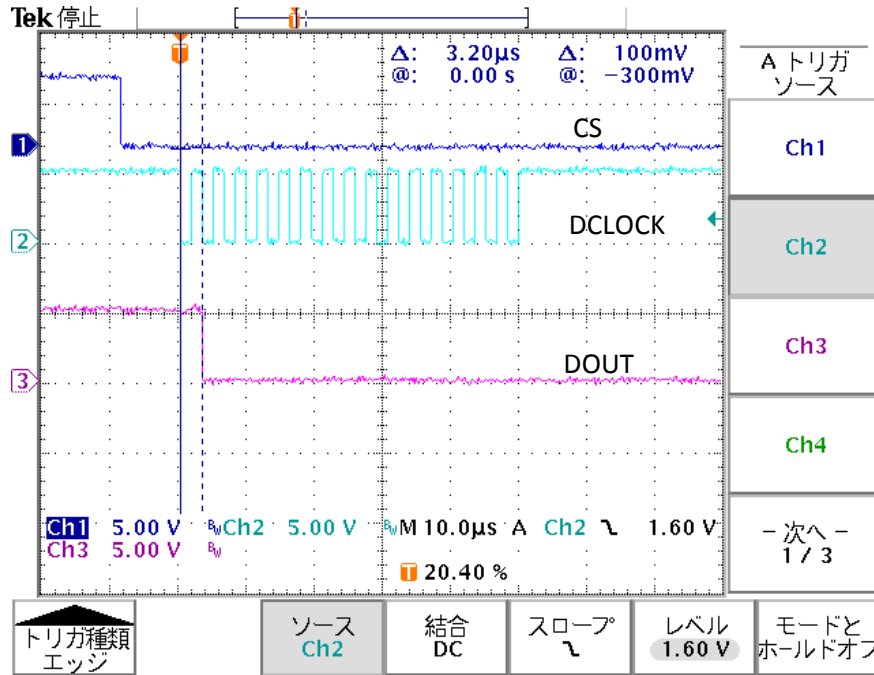

NG

OK (DCLOCK inverted)