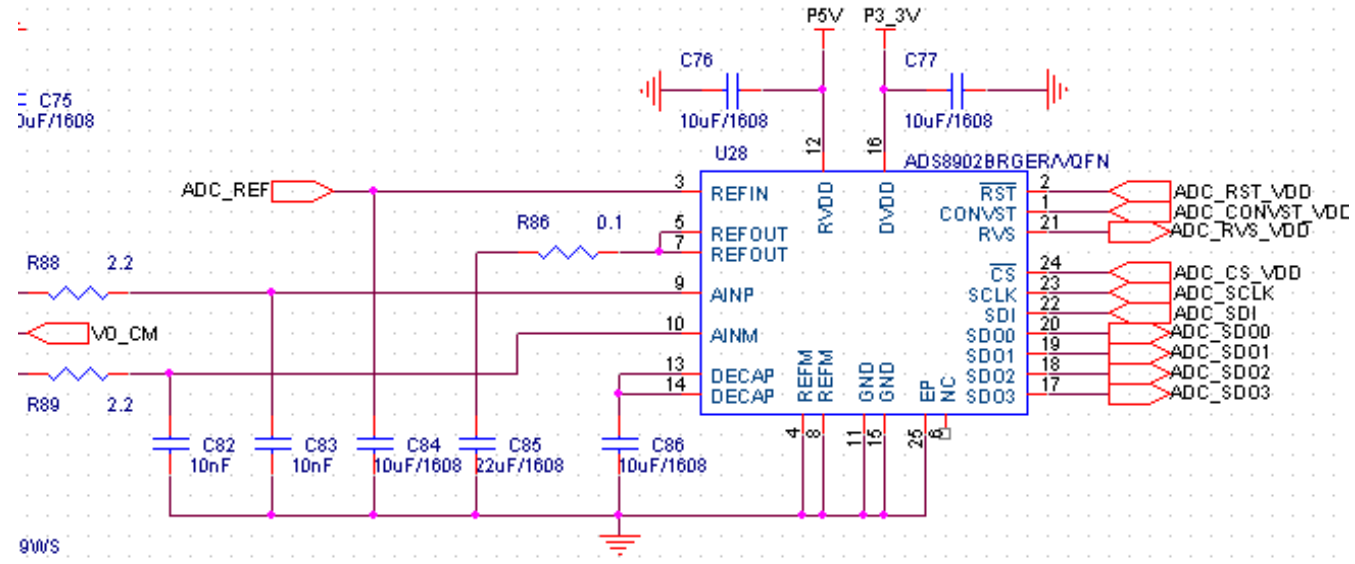

# ige Set DAC

9WS