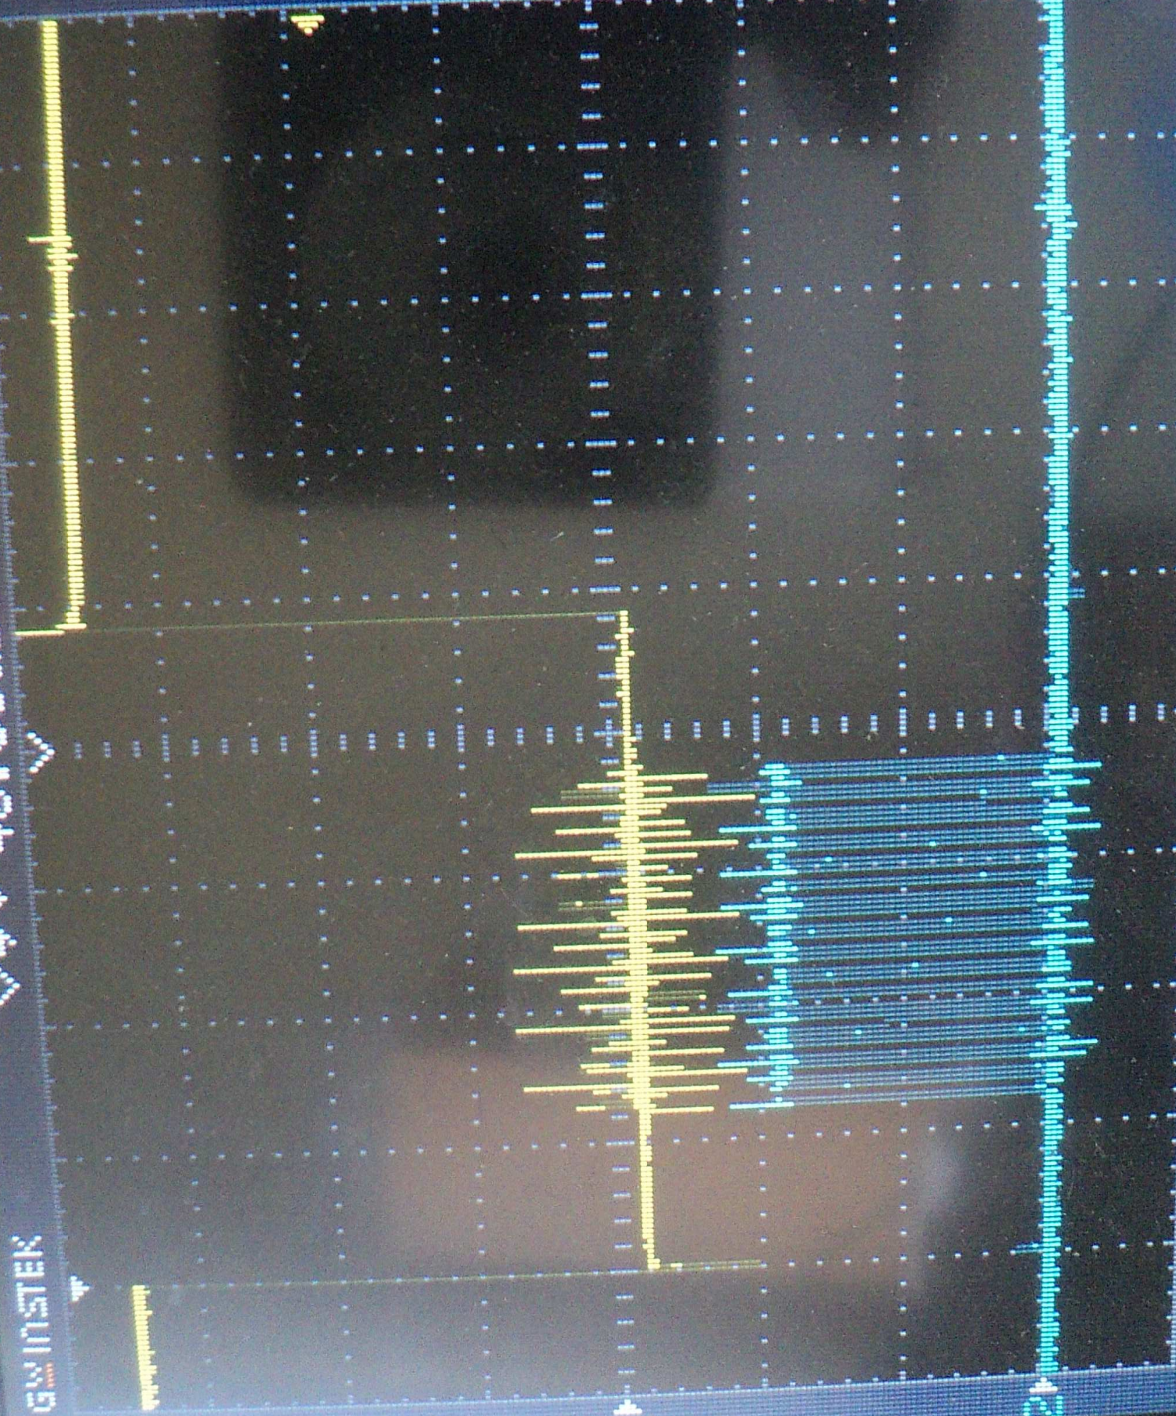

CH1

Slope /

Coupling

Mode

Normal

100mV

1us

CH1 EDGE ZDC  
<20Hz

Trigger

Type

Edge

Source

CH1

Slope /

Coupling

Mode

Normal

Stop

40.00us

100mV

200mV

10us

EDGE

CH1

<20Hz

100mV

200mV

10us

200mV