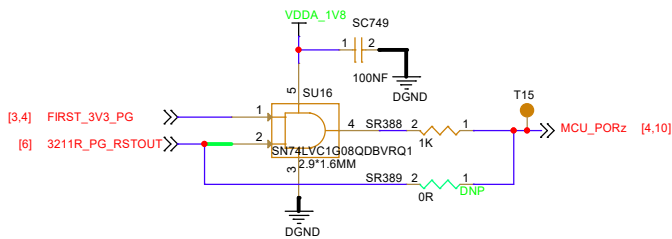

iMotion 知行科技		iMotion Automotive Technology (Suzhou) Co.,Ltd	
Title SOC_GPIO			
Size A4	Document Number IMDADDDDC5SCH020	Rev 001	
Date: Tuesday, December 24, 2024	Sheet 8	of 30	

SOC - MCU DOMAIN

**SOC_DVDD3V3
SOC - GENERAL**

SoC SPIO FET SWITCH

SOC_DVDD3V3

SOC - RESET

JTAG SOC SECTION

JTAG 主板端:
 TMS, TCK, TDO, TDI 上拉
 TRSTn 下拉至 DGND
 VTREF 上拉至 D1.8V (DV)

iMotion 知行科技		iMotion Automotive Technology (Suzhou) Co., Ltd	
Title: SOC_RST			
Size: A4	Document Number: IMDADDDC5SCH020		Rev: 001
Date: Tuesday, December 24, 2024	Sheet: 10	of 30	