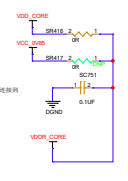

SoC SPIO FET SWITCH

SOC_DVDD3V3

SOC - RESET

JTAG SOC SECTION

JTAG 主板端:
 TMS, TCK, TDO, TDI 上拉
 TRSTn 下拉至 DGND
 VTREF 上拉至 D1.8V (DV)

iMotion 知行科技		iMotion Automotive Technology (Suzhou) Co., Ltd	
Title: SOC_RST			
Size: A4	Document Number: IMDADDDC5SCH020		Rev: 001
Date: Tuesday, December 24, 2024	Sheet: 10	of 30	

VDDA_1V8

SOC_DVDD3V3

iMotion 知行科技		iMotion Automotive Technology (Suzhou) Co., Ltd	
Title			
SOC_CSI			
Size A4	Document Number IMDADDDCSSCH020		Rev 001
Date:	Tuesday, December 24, 2024	Sheet	13 of 30

SOC POWER