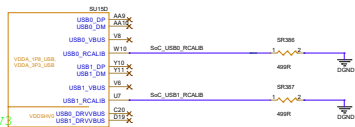

iMotion 知行科技		iMotion Automotive Technology (Suzhou) Co.,Ltd	
Title SOC_GPIO			
Size A4	Document Number IMDADDDDC5SCH020	Rev 001	
Date: Tuesday, December 24, 2024	Sheet 8	of 30	

SOC - MCU DOMAIN

**SOC_DVDD3V3
SOC - GENERAL**

SoC SPIO FET SWITCH

SOC_DVDD3V3

SOC - RESET

JTAG SOC SECTION

JTAG 主板端:
 TMS, TCK, TDO, TDI 上拉
 TRSTn 下拉至 DGND
 VTREF 上拉至 D1.8V (DV)

iMotion 知行科技		iMotion Automotive Technology (Suzhou) Co., Ltd	
Title: SOC_RST			
Size: A4	Document Number: IMDADDDC5SCH020		Rev: 001
Date: Tuesday, December 24, 2024	Sheet: 10	of 30	