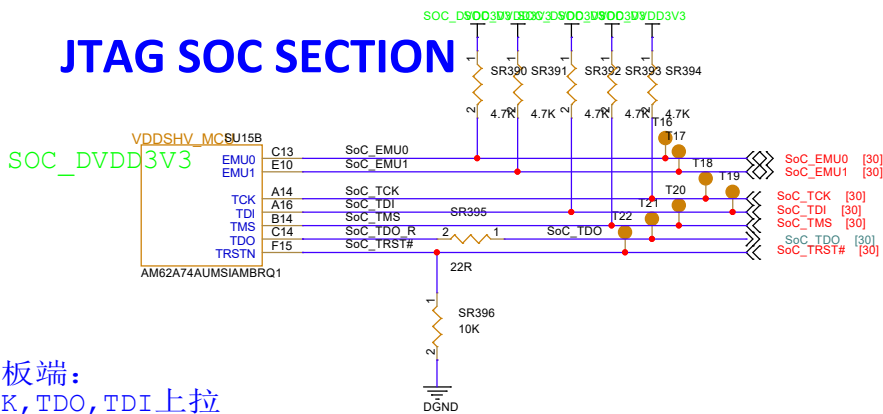

SoC SPIO FET SWITCH

SOC_DVDD3V3

SOC - RESET

JTAG SOC SECTION

JTAG 主板端:
 TMS, TCK, TDO, TDI 上拉
 TRSTn 下拉至 DGND
 VTREF 上拉至 D1.8V (DV)

iMotion 知行科技		iMotion Automotive Technology (Suzhou) Co., Ltd	
Title: SOC_RST			
Size: A4	Document Number: IMDADDDC5SCH020		Rev: 001
Date: Tuesday, December 24, 2024	Sheet: 10	of 30	