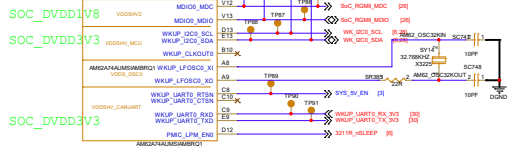

iMotion 知行科技		iMotion Automotive Technology (Suzhou) Co.,Ltd	
Title SOC_GPIO			
Size A4	Document Number IMDADDDDC5SCH020	Rev 001	
Date: Tuesday, December 24, 2024	Sheet 8	of 30	

SOC - MCU DOMAIN

**SOC_DVDD3V3
SOC - GENERAL**

SoC SPIO FET SWITCH

SOC_DVDD3V3

SOC - RESET

JTAG SOC SECTION

JTAG 主板端:
 TMS, TCK, TDO, TDI 上拉
 TRSTn 下拉至 DGND
 VTREF 上拉至 D1.8V (DV)

iMotion 知行科技		iMotion Automotive Technology (Suzhou) Co., Ltd	
Title: SOC_RST			
Size: A4	Document Number: IMDADDDC5SCH020		Rev: 001
Date: Tuesday, December 24, 2024	Sheet: 10	of 30	