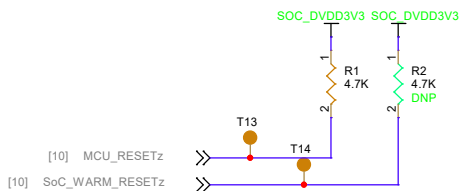

SoC SPIO FET SWITCH

SOC_DVDD3V3

SOC - RESET

JTAG SOC SECTION

JTAG 主板端:
 TMS, TCK, TDO, TDI 上拉
 TRSTn 下拉至 DGND
 VTREF 上拉至 D1.8V (DV)

iMotion 知行科技		iMotion Automotive Technology (Suzhou) Co., Ltd	
Title: SOC_RST			
Size: A4	Document Number: IMDADDDC5SCH020		Rev: 001
Date: Tuesday, December 24, 2024	Sheet: 10	of 30	